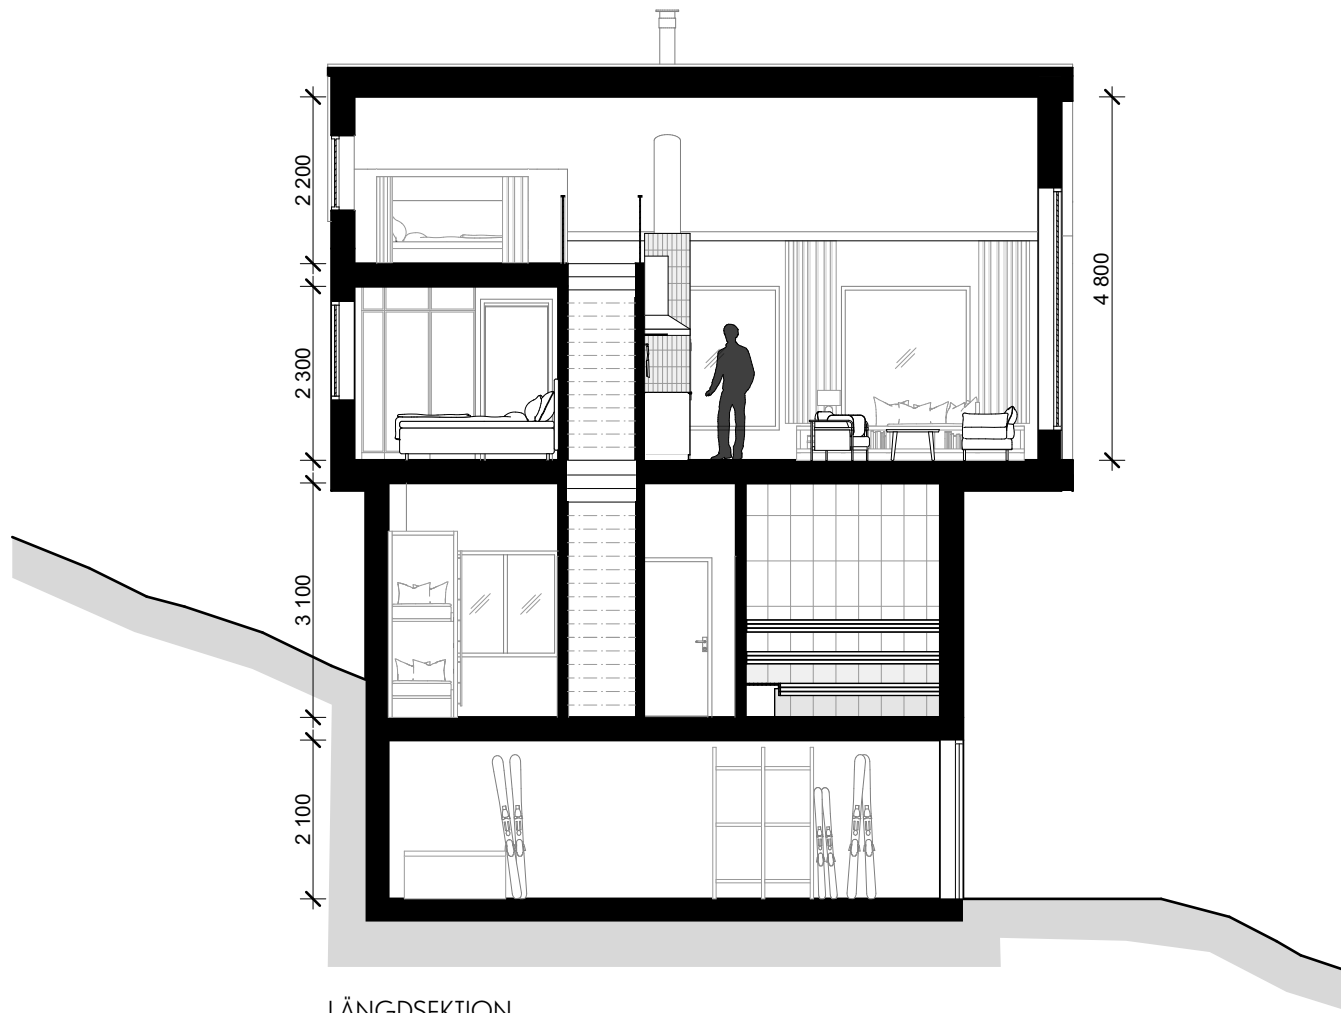

Skarljus 5a

4 rum och kök

10 + 3 Bäddar, 2 Plan och loft

BOA: 124 kvm

Tillval: Fjällhem i källarplan om 43 kvm med separat entré

Altan: ca 20 kvm

FUNKTIONER: Nedre plan innehåller rymlig entré med integrerad sittplats, smart förvaring och pjäxvärmare, Bergvärmepump, tvättmaskin och torkskåp dolt bakom draperi. Bastu och mini-spa med kaklade ytor, takdusch och bucket shower samt direktaccess till altan. Två sovrum med master gästsovrum och sovrum, och båda med platsbyggd förvaring.

Övre planet innehåller master sovrum med skrivbord och platsbyggd förvaring, en-suite dusch och tvättställ. Separat WC. Öppet kök med köksö och matplats, stort separat skafferi i anslutning till köket, vardagsrum, kamin med vedförvaring, sittbänk i fönsternisch med inbyggd förvaring och dubbel takhöjd. Vindsloft med lägre takhöjd att använda som extra yta för lek eller sovplatser.

UTEMILJÖ: Skyddad entré, altaner i tre väderstreck, låsbart skidställ. Möjlighet att förvärva fjällhem, med separat entré, om 43kvm i källarplan.

TILLVAL: Sängpaket med platsbyggda sängar och våningssängar. Möbelpaket, gardinpaket, uthyrningspaket och familjepaket m.m.

Rumshöjd ca 2,5 m om ej annat anges. Avvikelser kan förekomma. Ytangivelser är preliminära. Möblering är endast illustrativ.

LÄNGDSEKTION

Rumshöjd ca 2,5 m om ej annat anges. Avvikelser kan förekomma. Möblering är endast illustrativ.