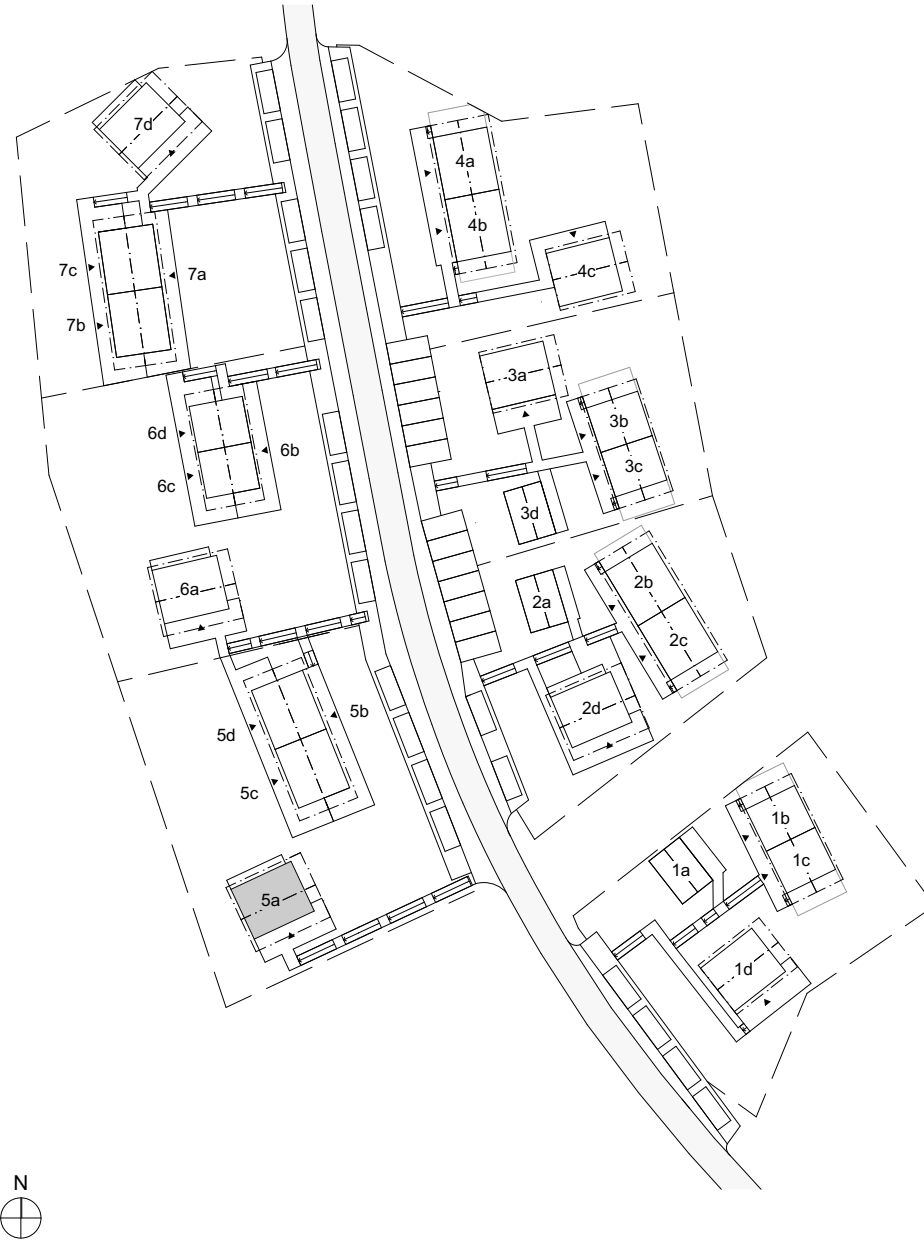

Skarljus 5a

4 rum och kök

10 + 3 Bäddar, 2 Plan och loft

BOA: 124 kvm

Tillval: Fjällhem i källarplan om 43 kvm med separat entré

Altan: ca 20 kvm

FUNKTIONER: Nedre plan innehåller rymlig entré med integrerad sittplats, smart förvaring och pjäxvärmare, Bergvärmepump, tvättmaskin och torkskåp dolt bakom draperi. Bastu och mini-spa med kaklade ytor, takdusch och bucket shower samt direktaccess till altan. Två sovrum med master gästsovrum och sovrum, och båda med platsbyggd förvaring.

Rumshöjd ca 2,5 m om ej annat anges. Avvikelser kan förekomma. Ytangivelser är preliminära. Möblering är endast illustrativ.

LÄNGDSEKTION

Rumshöjd ca 2,5 m om ej annat anges. Avvikelser kan förekomma. Möblering är endast illustrativ.