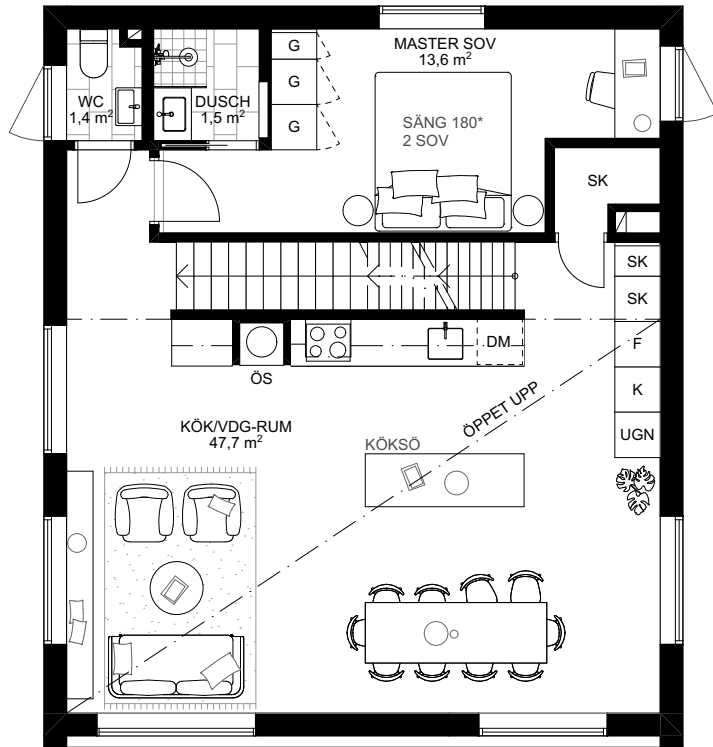

Skarljus 5a

4 rum och kök

10 + 3 Bäddar, 2 Plan och loft

BOA: 124 kvm

Tillval: Fjällhem i källarplan om 43 kvm med separat entré

Altan: ca 20 kvm

FUNKTIONER: Nedre plan innehåller rymlig entré med integrerad sittplats, smart förvaring och pjäxvärmare, Bergvärmepump, tvättmaskin och torkskåp dolt bakom draperi. Bastu och mini-spa med kaklade ytor, takdusch och bucket shower samt direktaccess till altan. Två sovrum med master gästsovrum och sovrum, och båda med platsbyggd förvaring.

Övre planet innehåller master sovrum med skrivbord och platsbyggd förvaring, en-suite dusch och tvättställ. Separat WC. Öppet kök med köksö och matplats, stort separat skafferi i anslutning till köket, vardagsrum, kamin med vedförvaring, sittbänk i fönsternisch med inbyggd förvaring och dubbel takhöjd. Vindsloft med lägre takhöjd att använda som extra yta för lek eller sovplatser.

UTEMILJÖ: Skyddad entré, altaner i tre väderstreck, låsbart skidställ. Möjlighet att förvärva fjällhem, med separat entré, om 43kvm i källarplan.

TILLVAL: Sängpaket med platsbyggda sängar och våningssängar. Möbelpaket, gardinpaket, uthyrningspaket och familjepaket m.m.

Rumshöjd ca 2,5 m om ej annat anges. Avvikelser kan förekomma. Ytangivelser är preliminära. Möblering är endast illustrativ.

LÄNGDSEKTION

Rumshöjd ca 2,5 m om ej annat anges. Avvikelser kan förekomma. Möblering är endast illustrativ.