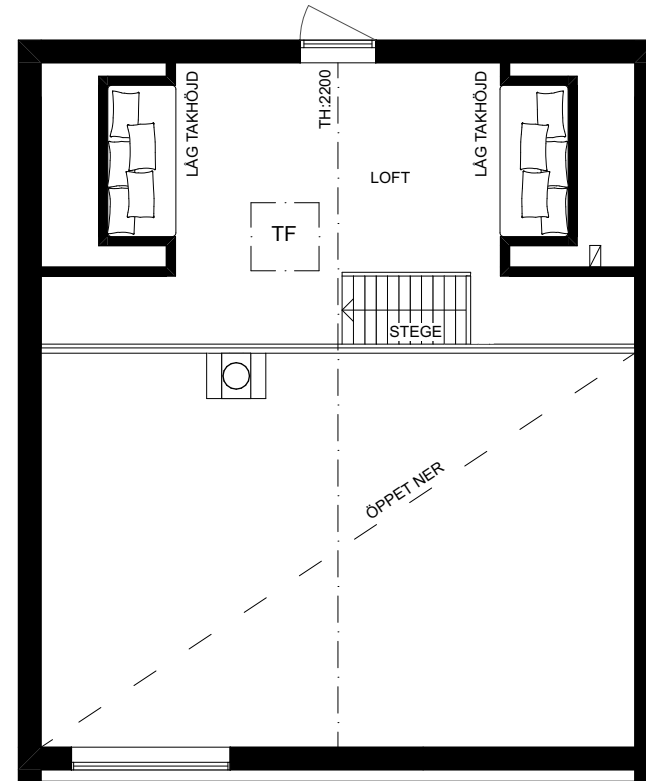

LOFTVÅNING

Torkskåp	Garderob	Spis	Diskmaskin	Toalett	Bucket shower	Entré
Tvättmaskin	Pjäxvärmare	Diskho	Skafferi/städ	Tvättställ	Takfönster	Skidförvaring
Värmepanna	Bänk	Kyl/Frys	Kamin	Dusch	Vattenutkastare	* Ingår ej, tillval

Rumshöjd ca 2,5 m om ej annat anges. Avvikelser kan förekomma. Ytangivelser är preliminära. Möblering är endast illustrativ.