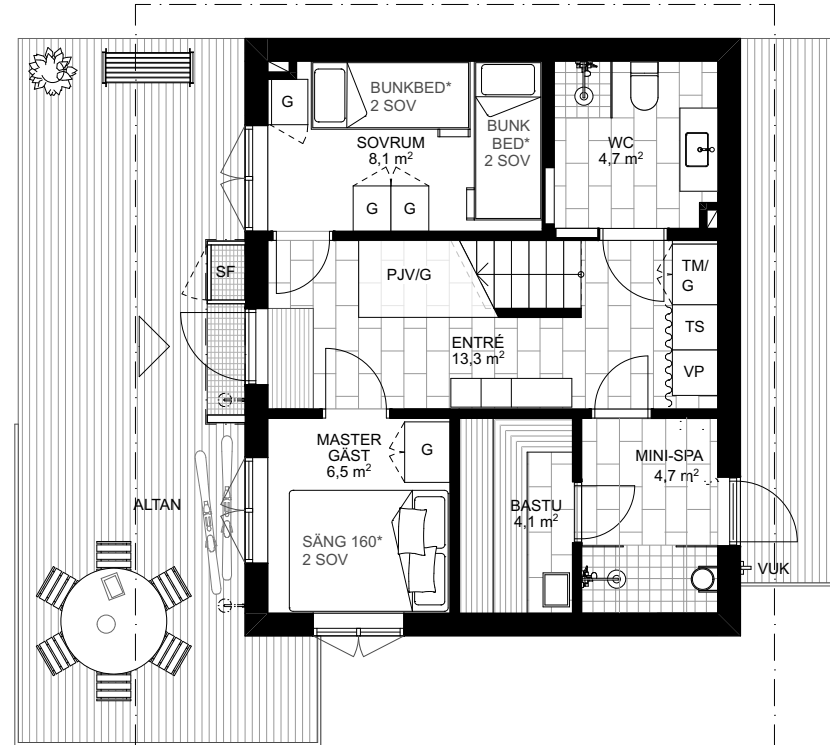

Skarljus 5a

4 rum och kök

10 + 3 Bäddar, 2 Plan och loft

BOA: 124 kvm

Tillval: Fjällhem i källarplan om 43 kvm med separat entré

Altan: ca 20 kvm

FUNKTIONER: Nedre plan innehåller rymlig entré med integrerad sittplats, smart förvaring och pjäxvärmare, Bergvärmepump, tvättmaskin och torkskåp dolt bakom draperi. Bastu och mini-spa med kaklade ytor, takdusch och bucket shower samt direktaccess till altan. Två sovrum med master gästsovrum och sovrum, och båda med platsbyggd förvaring.

Övre planet innehåller master sovrum med skrivbord och platsbyggd förvaring, en-suite dusch och tvättställ. Separat WC. Öppet kök med köksö och matplats, stort separat skafferi i anslutning till köket, vardagsrum, kamin med vedförvaring, sittbänk i fönsternisch med inbyggd förvaring och dubbel takhöjd. Vindsloft med lägre takhöjd att använda som extra yta för lek eller sovplatser.

VÅNING 1 TR.

LOFTVÅNING

Torkskåp	Garderob	Spis	Diskmaskin	Toalett	Bucket shower	Entré
Tvättmaskin	Pjäxvärmare	Diskho	Skafferi/städ	Tvättställ	Takfönster	Skidförvaring
Värmepanna	Bänk	Kyl/Frys	Kamin	Dusch	Vattenutkastare	* Ingår ej, tillval

Rumshöjd ca 2,5 m om ej annat anges. Avvikelser kan förekomma. Ytangivelser är preliminära. Möblering är endast illustrativ.

KÄLLARPLAN

ENTRÉPLAN

TS Torkskåp	G Garderob	Spis	Diskmaskin	Toalett	Bucket shower	Entré
TM Tvättmaskin	P.JV Pjäxvärmare	Diskho	SK Skafferi/städ	Tvättställ	Takfönster	Skidförvaring
VP Värmepanna	Bänk	K/F Kyl/Frys	ÖS Kamin	Dusch	VUK Vattenutkastare	* Ingår ej, tillval