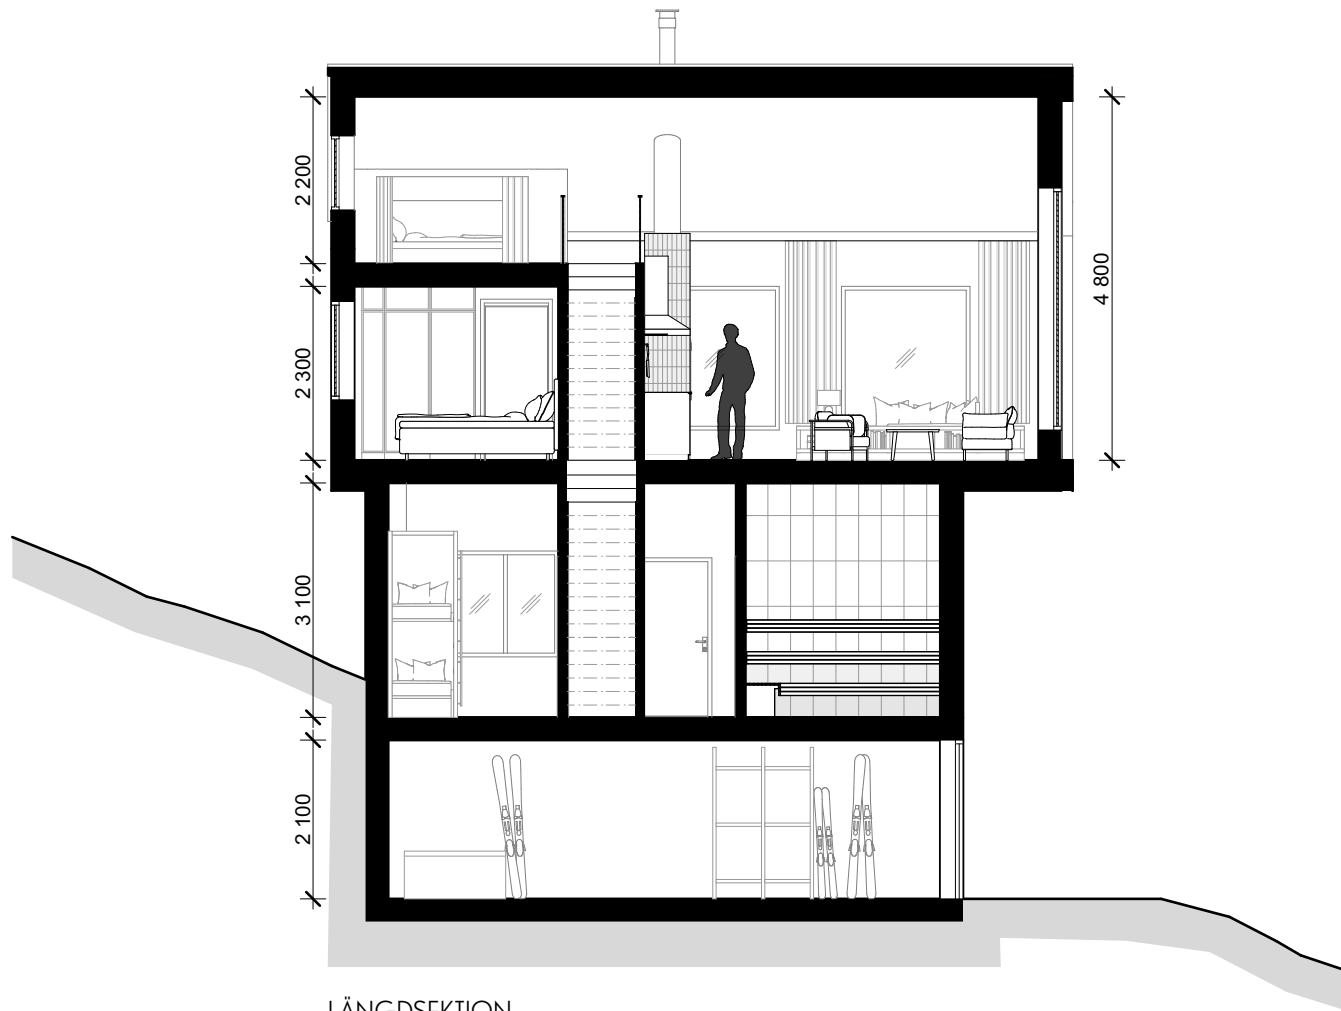

Skarljus 7d

4 rum och kök
10 + 3 Bäddar, 2 Plan och loft
BOA: 124 kvm
BIA källarförråd: 43 kvm
Altan: ca 20 kvm

FUNKTIONER: Nedre plan innehåller rymlig entré med integrerad sittplats, smart förvaring och inbyggd pjäxvärmare, tvättmaskin och torkskåp dolt bakom draperi. Bastu och mini-spa med kaklade ytor, takdusch och bucket shower samt direktaccess till altan. Två sovrum med master gästsovrum och sovrum, och båda med platsbyggd förvaring.

Övre planet innehåller master sovrum med skrivbord och platsbyggd förvaring, en-suite dusch och tvättställ. Separat WC. Öppet kök med köksö och matplats, stort separat skafferi i anslutning till köket, vardagsrum, kamin med vedförvaring, sittbänk i fönsternisch med inbyggd förvaring och dubbel takhöjd. Vindsloft med lägre takhöjd att använda som extra yta för lek eller sovplatser.

Rumshöjd ca 2,5 m om ej annat anges. Avvikelser kan förekomma. Ytangivelser är preliminära. Möblering är endast illustrativ.

KÄLLARPLAN

ENTRÉPLAN

Torkskåp	Garderob	Spis	Diskmaskin	Toalett	Bucket shower	Entré
Tvättmaskin	Pjäxvärmare	Diskho	Skafferi/städ	Tvättställ	Uppstigningslucka	Skidförvaring
Värmepanna	Bänk	Kyl/Frys	Kamin	Dusch	Vattenutkastare	* Ingår ej, tillval

Rumshöjd ca 2,5 m om ej annat anges. Avvikelser kan förekomma. Ytangivelser är preliminära. Möblering är endast illustrativ.

LÄNGDSEKTION

Rumshöjd ca 2,5 m om ej annat anges. Avvikelser kan förekomma. Möblering är endast illustrativ.