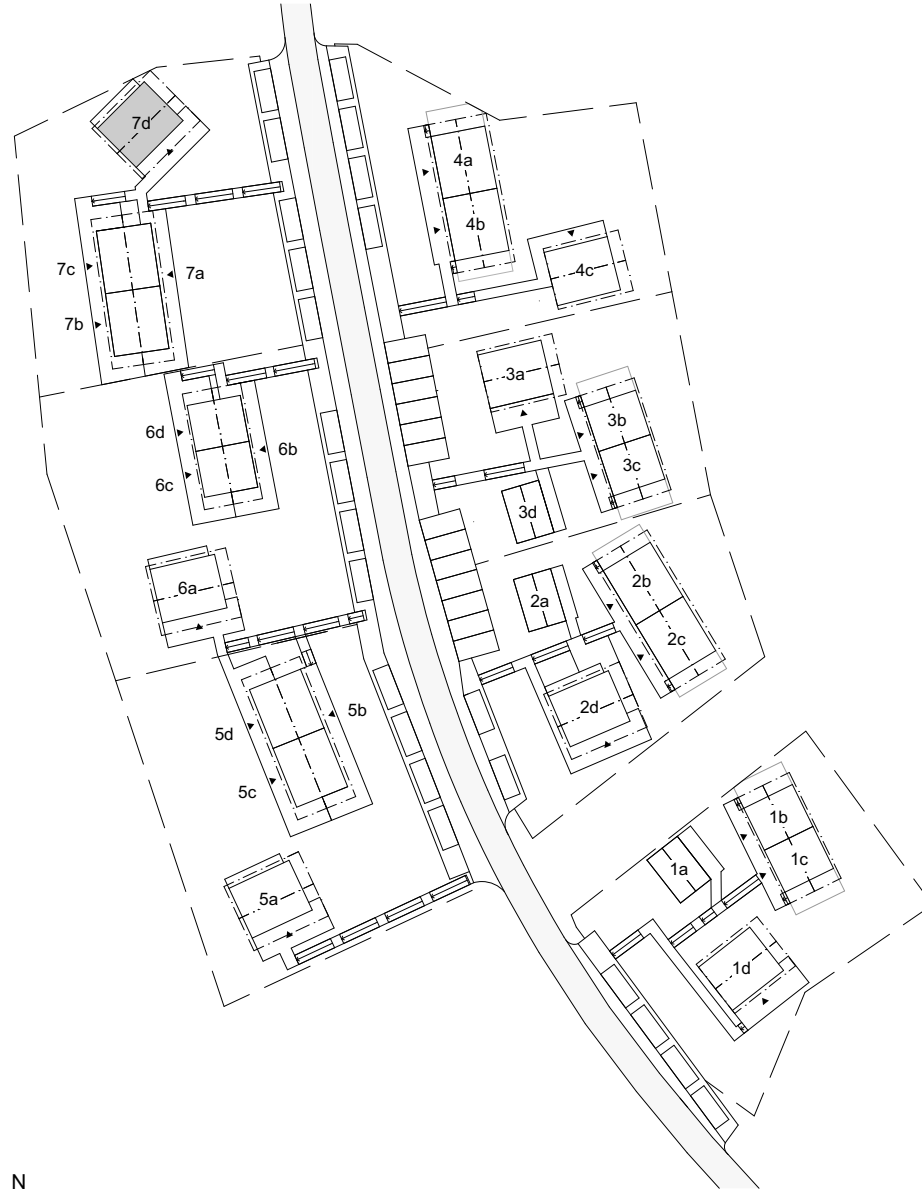

Skarljus 7d

4 rum och kök
10 + 3 Bäddar, 2 Plan och loft
BOA: 124 kvm
BIA källarförråd: 43 kvm
Altan: ca 20 kvm

FUNKTIONER: Nedre plan innehåller rymlig entré med integrerad sittplats, smart förvaring och inbyggd pjäxvärmare, tvättmaskin och torkskåp dolt bakom draperi. Bastu och mini-spa med kaklade ytor, takdusch och bucket shower samt direktaccess till altan. Två sovrum med master gästsovrum och sovrum, och båda med platsbyggd förvaring.

Övre planet innehåller master sovrum med skrivbord och platsbyggd förvaring, en-suite dusch och tvättställ. Separat WC. Öppet kök med köksö och matplats, stort separat skafferi i anslutning till köket, vardagsrum, kamin med vedförvaring, sittbänk i fönsternisch med inbyggd förvaring och dubbel takhöjd. Vindsloft med lägre takhöjd att använda som extra yta för lek eller sovplatser.

Rumshöjd ca 2,5 m om ej annat anges. Avvikelser kan förekomma. Ytangivelser är preliminära. Möblering är endast illustrativ.

KÄLLARPLAN

ENTRÉPLAN

Torkskåp	Garderob	Spis	Diskmaskin	Toalett	Bucket shower	Entré
Tvättmaskin	Pjäxvärmare	Diskho	Skafferi/städ	Tvättställ	Uppstigningslucka	Skidförvaring
Värmepanna	Bänk	Kyl/Frys	Kamin	Dusch	Vattenutkastare	* Ingår ej, tillval

Rumshöjd ca 2,5 m om ej annat anges. Avvikelser kan förekomma. Ytangivelser är preliminära. Möblering är endast illustrativ.

LÄNGDSEKTION

Rumshöjd ca 2,5 m om ej annat anges. Avvikelser kan förekomma. Möblering är endast illustrativ.