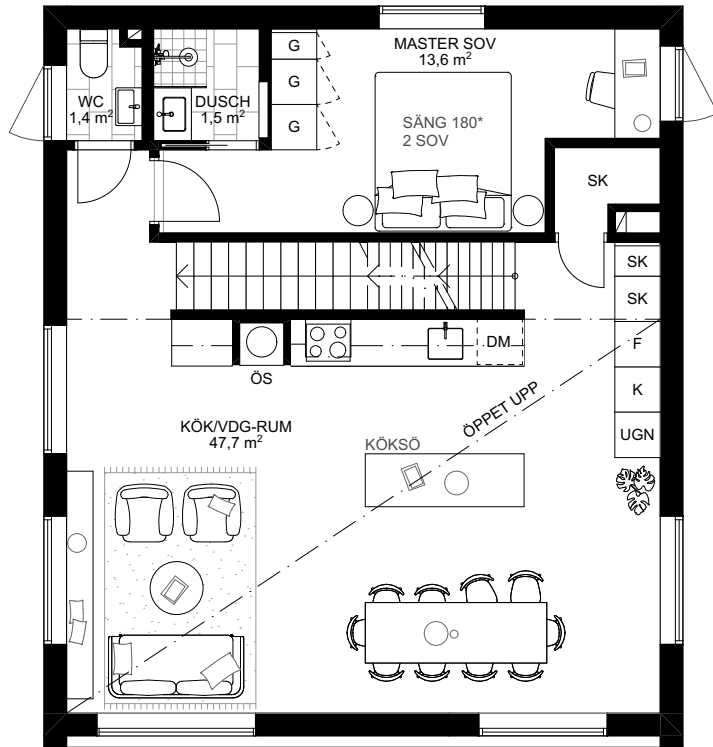

VÅNING 1 TR.