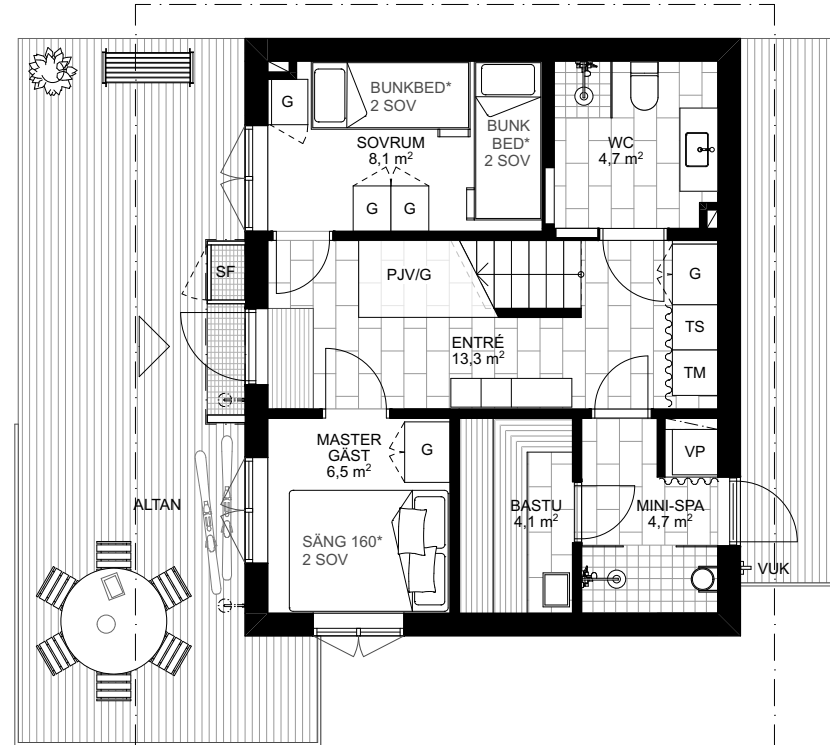

Skarljus 7d

4 rum och kök
10 + 3 Bäddar, 2 Plan och loft
BOA: 124 kvm
BIA källarförråd: 43 kvm
Altan: ca 20 kvm

FUNKTIONER: Nedre plan innehåller rymlig entré med integrerad sittplats, smart förvaring och inbyggd pjäxvärmare, tvättmaskin och torkskåp dolt bakom draperi. Bastu och mini-spa med kaklade ytor, takdusch och bucket shower samt direktaccess till altan. Två sovrum med master gästsovrum och sovrum, och båda med platsbyggd förvaring.

Övre planet innehåller master sovrum med skrivbord och platsbyggd förvaring, en-suite dusch och tvättställ. Separat WC. Öppet kök med köksö och matplats, stort separat skafferi i anslutning till köket, vardagsrum, kamin med vedförvaring, sittbänk i fönsternisch med inbyggd förvaring och dubbel takhöjd. Vindsloft med lägre takhöjd att använda som extra yta för lek eller sovplatser.

VÅNING 1 TR.

LOFTVÅNING

Torkskåp	Garderob	Spis	Diskmaskin	Toalett	Bucket shower	Entré
Tvättmaskin	Pjäxvärmare	Diskho	Skafferi/städ	Tvättställ	Uppstigningslucka	Skidförvaring
Värmepanna	Bänk	Kyl/Frys	Kamin	Dusch	Vattenutkastare	* Ingår ej, tillval

Rumshöjd ca 2,5 m om ej annat anges. Avvikelser kan förekomma. Ytangivelser är preliminära. Möblering är endast illustrativ.

KÄLLARPLAN

ENTRÉPLAN

Torkskåp	Garderob	Spis	Diskmaskin	Toalett	Bucket shower	Entré
Tvättmaskin	Pjäxvärmare	Diskho	Skafferi/städ	Tvättställ	Uppstigningslucka	Skidförvaring
Värmepanna	Bänk	Kyl/Frys	Kamin	Dusch	Vattenutkastare	* Ingår ej, tillval