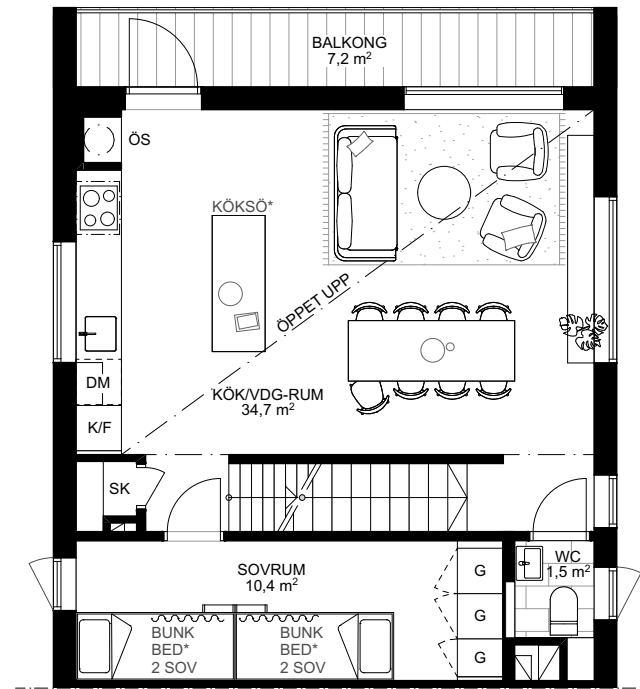

VÅNING 1 TR.

TS	Torkskåp	G	Garderob	Spis	Diskmaskin	Toalett	Bucket shower	Entré
TM	Tvättmaskin	Pjävärmare		Diskho	Skafferi/städ	Tvättställ	Uppstigningslucka	Skidförvaring
VP	Värmepanna	Bänk		Kyl/Frys	Kamin	Dusch	VUK Vattenutkastare	* Ingår ej, tillval

Rumshöjd ca 2,5 m om ej annat anges. Avvikelser kan förekomma. Ytångivelser är preliminära. Möblering är endast illustrativ.