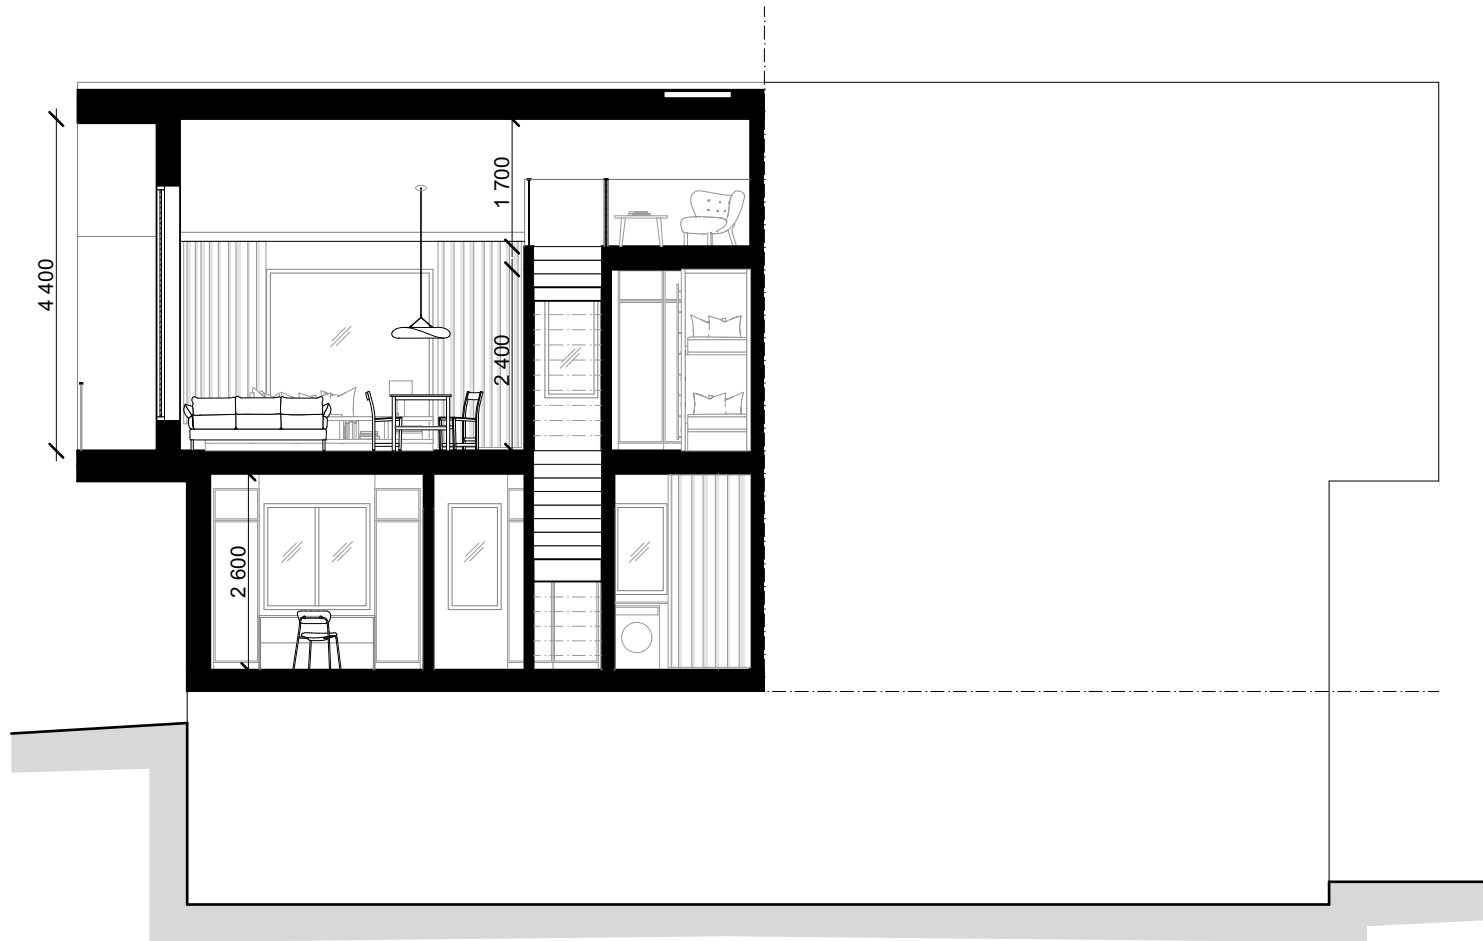

Skarljus 7c

4 rum och kök

8 + 3 Bäddar, 2 Plan och loft

BOA: 94 kvm

Altan: ca 18 kvm, 7 kvm

FUNKTIONER: Nedre plan innehåller rymlig entré med integrerad sittplats, smart förvaring, inbyggd pjäxvärmare och torkskåp. Bastu och mini-spa med kaklade ytor, bucket shower och egen utgång. Badrum med kaklade ytor, tvättställ och takdusch, tvättmaskin och värmepanna dolt bakom draperi. Master sovrum med skrivbord och platsbyggd förvaring. Master gästsovrum, och platsbyggd förvaring.

Övre planet innehåller ett sovrum med platsbyggd förvaring och WC samt sällskapsytor med högt i tak, öppet kök och matplats, stort separat skafferi i anslutning till köket, vardagsrum, kamin med vedförvaring, sittbänk i fönsternisch med inbyggd förvaring. Vindsloft med lägre takhöjd att använda som extra yta för lek eller sovplatser.

Rumshöjd ca 2,5 m om ej annat anges. Avvikelser kan förekomma. Ytångivelser är preliminära. Möblering är endast illustrativ.

LOFTVÅNING

TS	Torkskåp	G	Garderob	Spis	Diskmaskin	Toalett	Bucket shower	Entré
TM	Tvättmaskin	Pjävärmare		Diskho	Skafferi/städ	Tvättställ	Uppstigningslucka	Skidförvaring
VP	Värmepanna	Bänk		Kyl/Frys	Kamin	Dusch	VUK Vattenutkastare	* Ingår ej, tillval

Rumshöjd ca 2,5 m om ej annat anges. Avvikelser kan förekomma. Ytangivelser är preliminära. Möblering är endast illustrativ.

LÄNGDSEKTION

Rumshöjd ca 2,5 m om ej annat anges. Avvikelser kan förekomma. Möblering är endast illustrativ.