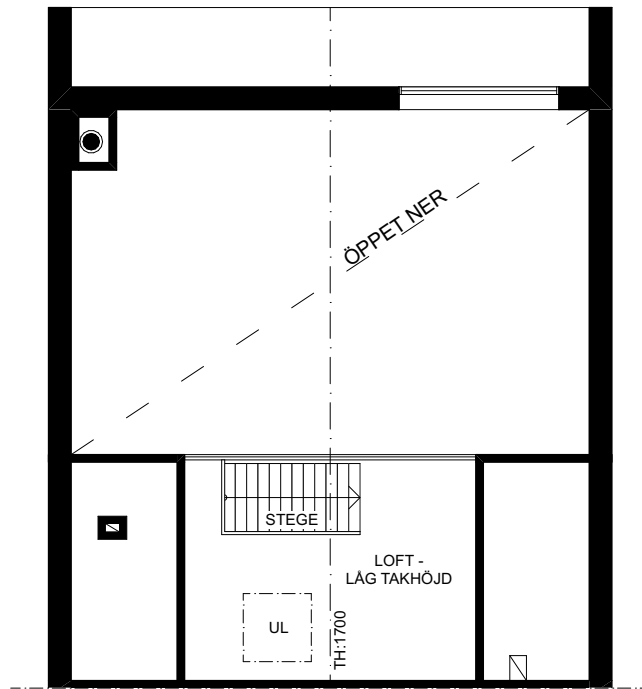

Skarljus 7c

4 rum och kök

8 + 3 Bäddar, 2 Plan och loft

BOA: 94 kvm

Altan: ca 18 kvm, 7 kvm

FUNKTIONER: Nedre plan innehåller rymlig entré med integrerad sittplats, smart förvaring, inbyggd pjäxvärmare och torkskåp. Bastu och mini-spa med kaklade ytor, bucket shower och egen utgång. Badrum med kaklade ytor, tvättställ och takdusch, tvättmaskin och värmepanna dolt bakom draperi. Master sovrum med skrivbord och platsbyggd förvaring. Master gästsovrum, och platsbyggd förvaring.

Övre planet innehåller ett sovrum med platsbyggd förvaring och WC samt sällskapsytor med högt i tak, öppet kök och matplats, stort separat skafferi i anslutning till köket, vardagsrum, kamin med vedförvaring, sittbänk i fönsternisch med inbyggd förvaring. Vindsloft med lägre takhöjd att använda som extra yta för lek eller sovplatser.

Rumshöjd ca 2,5 m om ej annat anges. Avvikelser kan förekomma. Ytångivelser är preliminära. Möblering är endast illustrativ.

LOFTVÅNING

TS	Torkskåp	G	Garderob	Spis	Diskmaskin	Toalett	Bucket shower	Entré
TM	Tvättmaskin	Pjävärmare		Diskho	Skafferi/städ	Tvättställ	Uppstigningslucka	Skidförvaring
VP	Värmepanna	Bänk		Kyl/Frys	Kamin	Dusch	VUK Vattenutkastare	* Ingår ej, tillval

Rumshöjd ca 2,5 m om ej annat anges. Avvikelser kan förekomma. Ytangivelser är preliminära. Möblering är endast illustrativ.

LÄNGDSEKTION

Rumshöjd ca 2,5 m om ej annat anges. Avvikelser kan förekomma. Möblering är endast illustrativ.