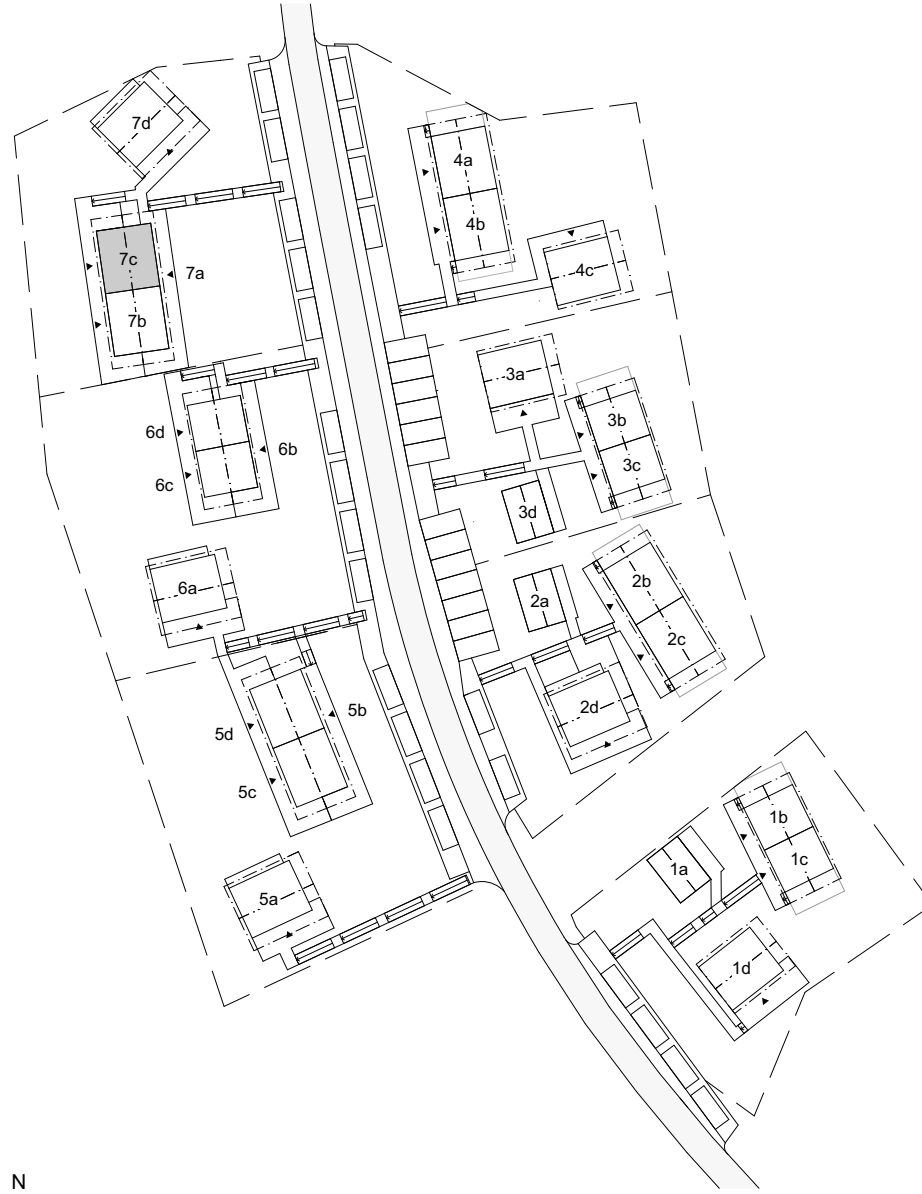

Skarljus 7c

4 rum och kök

8 + 3 Bäddar, 2 Plan och loft

BOA: 94 kvm

Altan: ca 18 kvm, 7 kvm

FUNKTIONER: Nedre plan innehåller rymlig entré med integrerad sittplats, smart förvaring, inbyggd pjäxvärmare och torkskåp. Bastu och mini-spa med kaklade ytor, bucket shower och egen utgång. Badrum med kaklade ytor, tvättställ och takdusch, tvättmaskin och värmepanna dolt bakom draperi. Master sovrum med skrivbord och platsbyggd förvaring. Master gästsovrum, och platsbyggd förvaring.

Övre planet innehåller ett sovrum med platsbyggd förvaring och WC samt sällskapsytor med högt i tak, öppet kök och matplats, stort separat skafferi i anslutning till köket, vardagsrum, kamin med vedförvaring, sittbänk i fönsternisch med inbyggd förvaring. Vindsloft med lägre takhöjd att använda som extra yta för lek eller sovplatser.

Rumshöjd ca 2,5 m om ej annat anges. Avvikelser kan förekomma. Ytångivelser är preliminära. Möblering är endast illustrativ.

LOFTVÅNING

TS	Torkskåp	G	Garderob	Spis	Diskmaskin	Toalett	Bucket shower	Entré
TM	Tvättmaskin	Pjävärmare		Diskho	Skafferi/städ	Tvättställ	Uppstigningslucka	Skidförvaring
VP	Värmepanna	Bänk		Kyl/Frys	Kamin	Dusch	VUK Vattenutkastare	* Ingår ej, tillval

Rumshöjd ca 2,5 m om ej annat anges. Avvikelser kan förekomma. Ytangivelser är preliminära. Möblering är endast illustrativ.

LÄNGDSEKTION

Rumshöjd ca 2,5 m om ej annat anges. Avvikelser kan förekomma. Möblering är endast illustrativ.