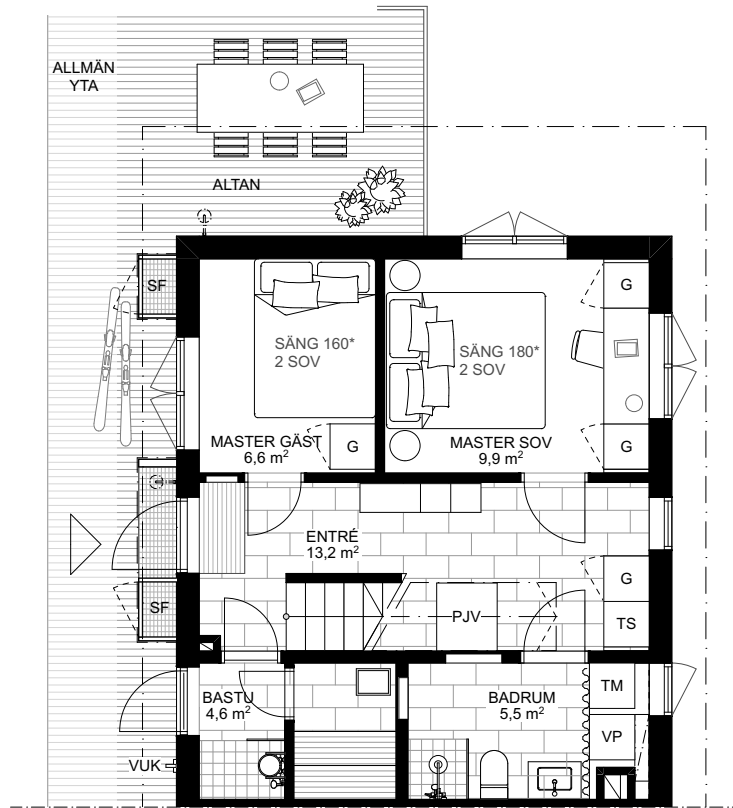

ENTRÉPLAN

TS	Torkskåp	G	Garderob	Spis	Diskmaskin	Toalett	Bucket shower	Entré
TM	Tvättmaskin	Pjävärmare		Diskho	Skafferi/städ	Tvättställ	Uppstigningslucka	Skidförvaring
VP	Värmepanna	Bänk		Kyl/Frys	Kamin	Dusch	VUK Vattenutkastare	* Ingår ej, tillval

Rumshöjd ca 2,5 m om ej annat anges. Avvikelser kan förekomma. Ytångivelser är preliminära. Möblering är endast illustrativ.