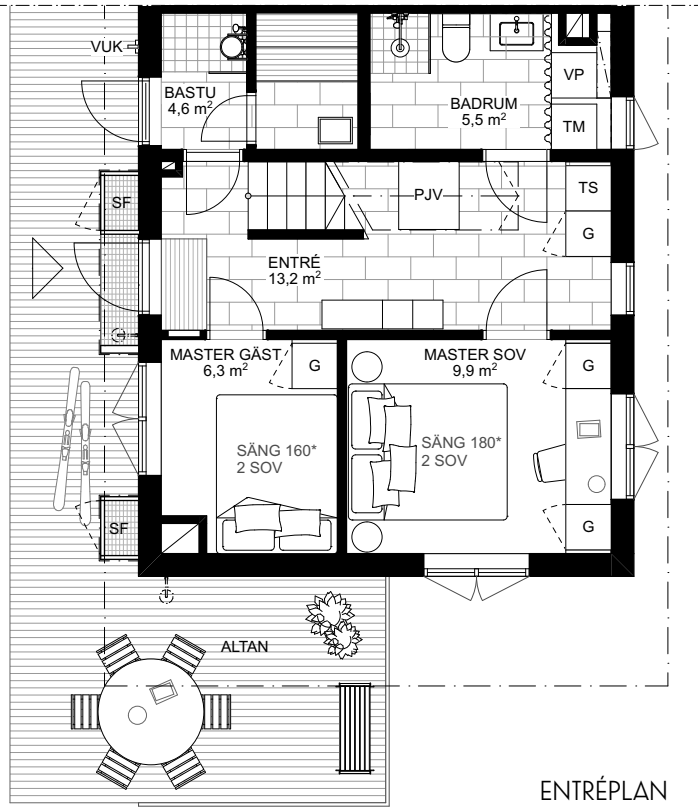

Torkskåp	Garderob	Spis	Diskmaskin	Toalett	Bucket shower	Entré
Tvättmaskin	Pjäxvärmare	Diskho	Skafferi/städ	Tvättställ	Uppstigningslucka	Skidförvaring
Värmepanna	Bänk	Kyl/Frys	Kamin	Dusch	Vattenutkastare	* Ingår ej, tillval

Rumshöjd ca 2,5 m om ej annat anges. Avvikelser kan förekomma. Ytångivelser är preliminära. Möblering är endast illustrativ.