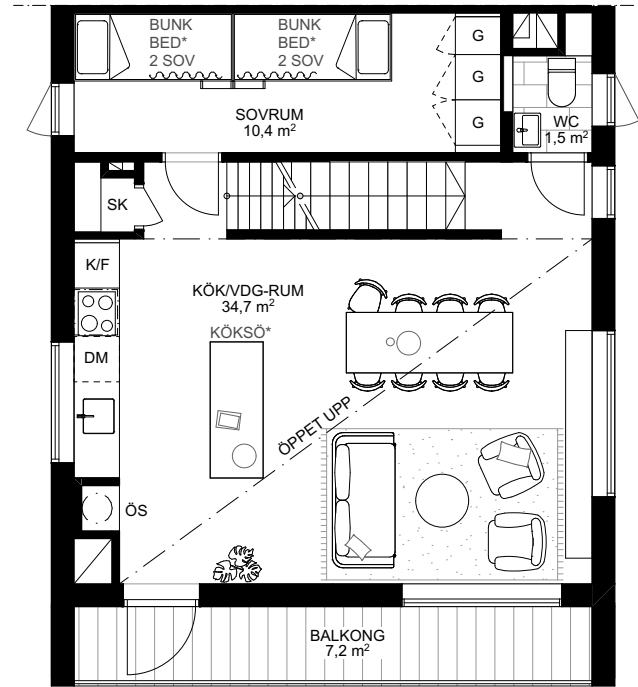

Torkskåp	Garderob	Spis	Diskmaskin	Toalett	Bucket shower	Entré
Tvättmaskin	Pjäxvärmare	Diskho	Skafferi/städ	Tvättställ	Uppstigningslucka	Skidförvaring
Värmepanna	Bänk	Kyl/Frys	Kamin	Dusch	Vattenutkastare	* Ingår ej, tillval

Rumshöjd ca 2,5 m om ej annat anges. Avvikelser kan förekomma. Ytångivelser är preliminära. Möblering är endast illustrativ.