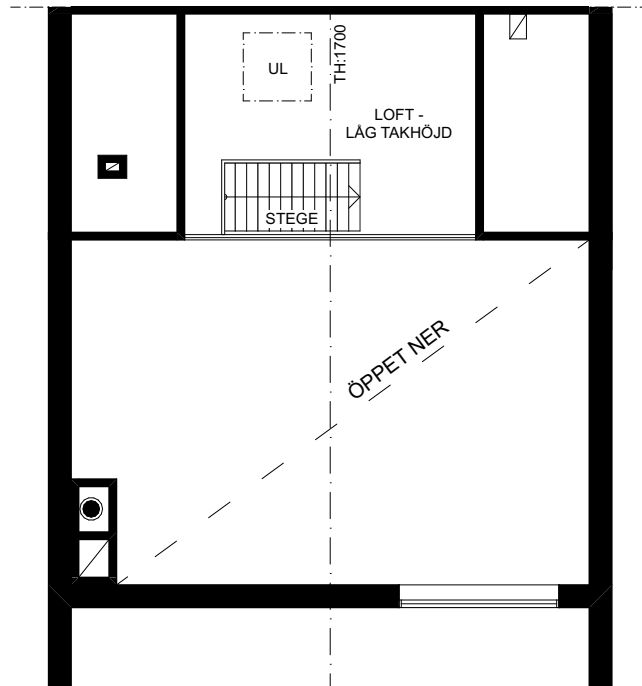

Skarljus 7b

4 rum och kök

8 + 3 Bäddar, 2 Plan och loft

BOA: 94 kvm

Altan: ca 27 kvm, 7 kvm

FUNKTIONER: Nedre plan innehåller rymlig entré med integrerad sittplats, smart förvaring, inbyggd pjäxvärmare och torkskåp. Bastu och mini-spa med kaklade ytor, bucket shower och egen utgång. Badrum med kaklade ytor, tvättställ och takdusch, tvättmaskin och värmepanna dolt bakom draperi. Master sovrum med skrivbord och platsbyggd förvaring. Master gästsovrum, och platsbyggd förvaring.

Övre planet innehåller ett sovrum med platsbyggd förvaring och WC samt sällskapsytor med högt i tak, öppet kök och matplats, stort separat skafferi i anslutning till köket, vardagsrum, kamin med vedförvaring, sittbänk i fönsternisch med inbyggd förvaring. Vindsloft med lägre takhöjd att använda som extra yta för lek eller sovplatser.

Rumshöjd ca 2,5 m om ej annat anges. Avvikelser kan förekomma. Ytångivelser är preliminära. Möblering är endast illustrativ.

LOFTVÅNING

TS	Torkskåp	G	Garderob	Spis	Diskmaskin	Toalett	Bucket shower	Entré
TM	Tvättmaskin	Pjävärmare		Diskho	Skafferi/städ	Tvättställ	Uppstigningslucka	Skidförvaring
VP	Värmepanna	Bänk		Kyl/Frys	Kamin	Dusch	VUK Vattenutkastare	* Ingår ej, tillval

Rumshöjd ca 2,5 m om ej annat anges. Avvikelser kan förekomma. Ytangivelser är preliminära. Möblering är endast illustrativ.

LÄNGDSEKTION

Rumshöjd ca 2,5 m om ej annat anges. Avvikelser kan förekomma. Möblering är endast illustrativ.