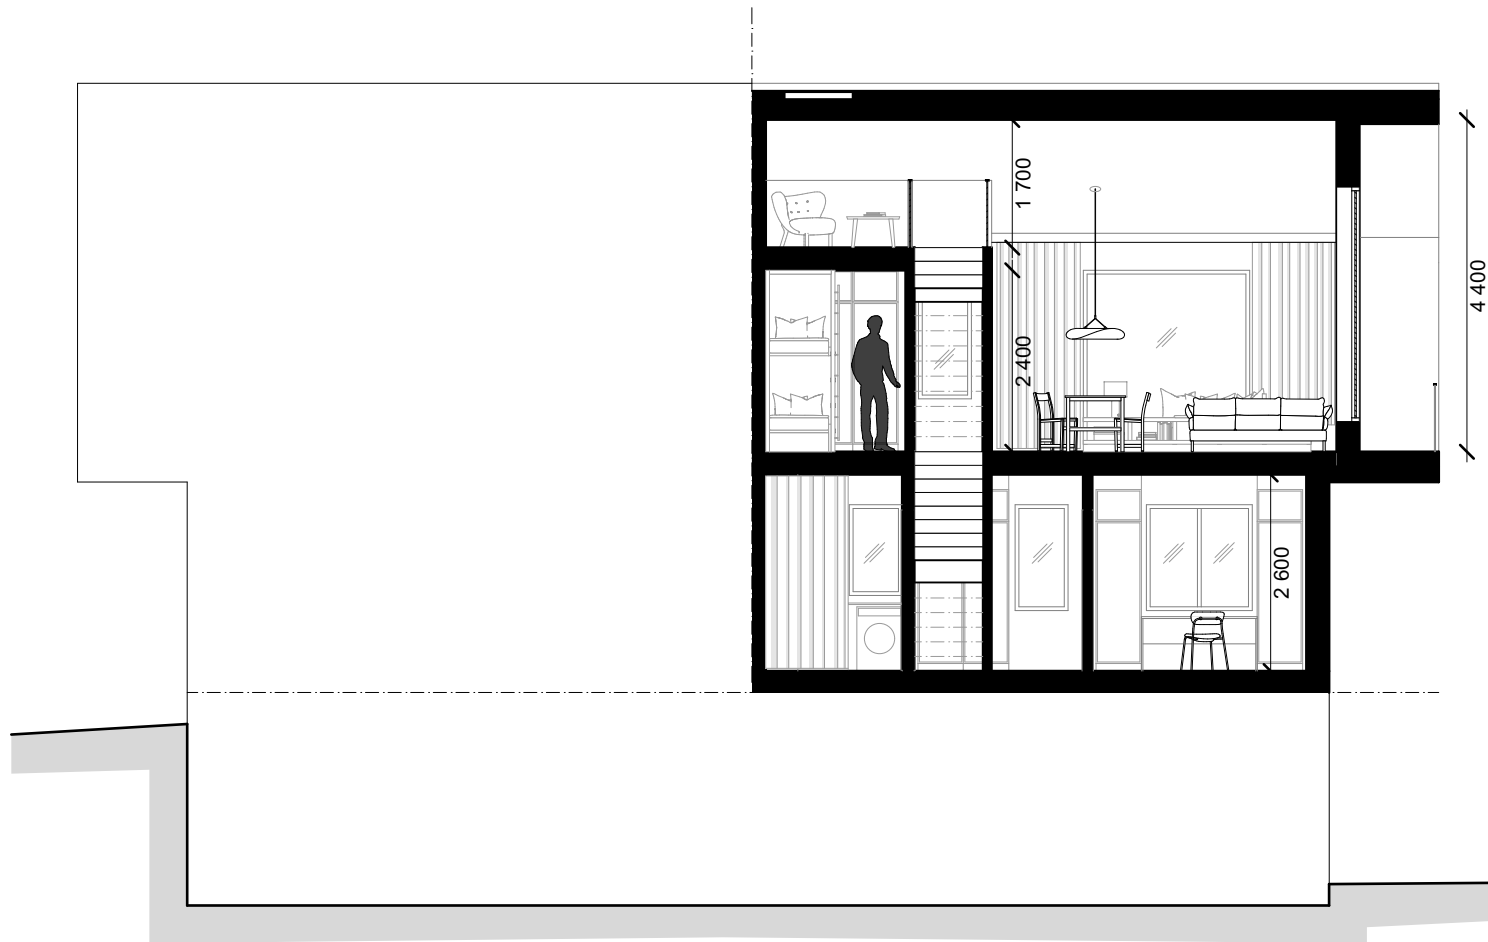

Skarljus 7b

4 rum och kök

8 + 3 Bäddar, 2 Plan och loft

BOA: 94 kvm

Altan: ca 27 kvm, 7 kvm

FUNKTIONER: Nedre plan innehåller rymlig entré med integrerad sittplats, smart förvaring, inbyggd pjäxvärmare och torkskåp. Bastu och mini-spa med kaklade ytor, bucket shower och egen utgång. Badrum med kaklade ytor, tvättställ och takdusch, tvättmaskin och värmepanna dolt bakom draperi. Master sovrum med skrivbord och platsbyggd förvaring. Master gästsovrum, och platsbyggd förvaring.

Övre planet innehåller ett sovrum med platsbyggd förvaring och WC samt sällskapsytor med högt i tak, öppet kök och matplats, stort separat skafferi i anslutning till köket, vardagsrum, kamin med vedförvaring, sittbänk i fönsternisch med inbyggd förvaring. Vindsloft med lägre takhöjd att använda som extra yta för lek eller sovplatser.

Rumshöjd ca 2,5 m om ej annat anges. Avvikelser kan förekomma. Ytångivelser är preliminära. Möblering är endast illustrativ.

LOFTVÅNING

TS	Torkskåp	G	Garderob	Spis	Diskmaskin	Toalett	Bucket shower	Entré
TM	Tvättmaskin	Pjävärmare		Diskho	Skafferi/städ	Tvättställ	Uppstigningslucka	Skidförvaring
VP	Värmepanna	Bänk		Kyl/Frys	Kamin	Dusch	VUK Vattenutkastare	* Ingår ej, tillval

Rumshöjd ca 2,5 m om ej annat anges. Avvikelser kan förekomma. Ytangivelser är preliminära. Möblering är endast illustrativ.

LÄNGDSEKTION

Rumshöjd ca 2,5 m om ej annat anges. Avvikelser kan förekomma. Möblering är endast illustrativ.