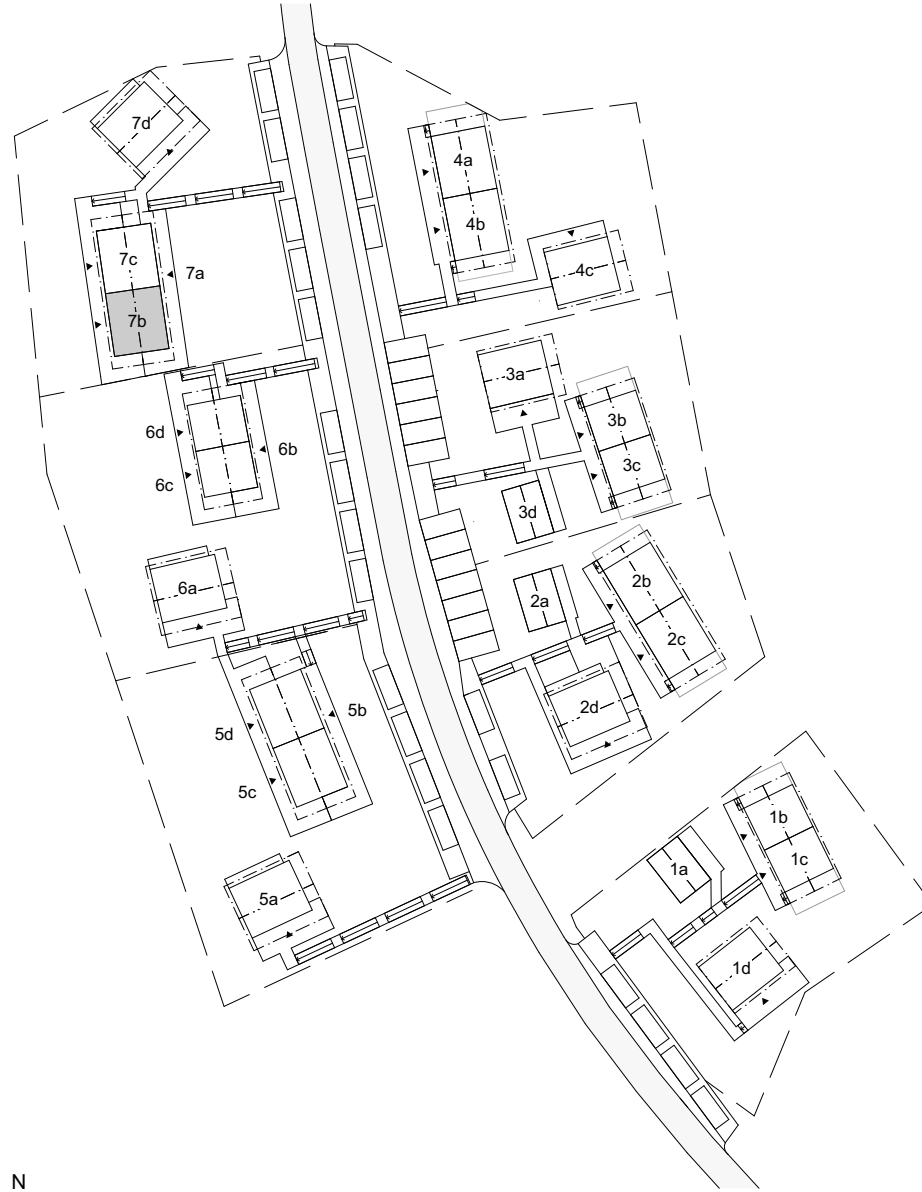

Skarljus 7b

4 rum och kök

8 + 3 Bäddar, 2 Plan och loft

BOA: 94 kvm

Altan: ca 27 kvm, 7 kvm

FUNKTIONER: Nedre plan innehåller rymlig entré med integrerad sittplats, smart förvaring, inbyggd pjäxvärmare och torkskåp. Bastu och mini-spa med kaklade ytor, bucket shower och egen utgång. Badrum med kaklade ytor, tvättställ och takdusch, tvättmaskin och värmepanna dolt bakom draperi. Master sovrum med skrivbord och platsbyggd förvaring. Master gästsovrum, och platsbyggd förvaring.

Övre planet innehåller ett sovrum med platsbyggd förvaring och WC samt sällskapsytor med högt i tak, öppet kök och matplats, stort separat skafferi i anslutning till köket, vardagsrum, kamin med vedförvaring, sittbänk i fönsternisch med inbyggd förvaring. Vindsloft med lägre takhöjd att använda som extra yta för lek eller sovplatser.

Rumshöjd ca 2,5 m om ej annat anges. Avvikelser kan förekomma. Ytångivelser är preliminära. Möblering är endast illustrativ.

LOFTVÅNING

TS	Torkskåp	G	Garderob	Spis	Diskmaskin	Toalett	Bucket shower	Entré
TM	Tvättmaskin	Pjävärmare		Diskho	Skafferi/städ	Tvättställ	Uppstigningslucka	Skidförvaring
VP	Värmepanna	Bänk		Kyl/Frys	Kamin	Dusch	VUK Vattenutkastare	* Ingår ej, tillval

Rumshöjd ca 2,5 m om ej annat anges. Avvikelser kan förekomma. Ytangivelser är preliminära. Möblering är endast illustrativ.

LÄNGDSEKTION

Rumshöjd ca 2,5 m om ej annat anges. Avvikelser kan förekomma. Möblering är endast illustrativ.