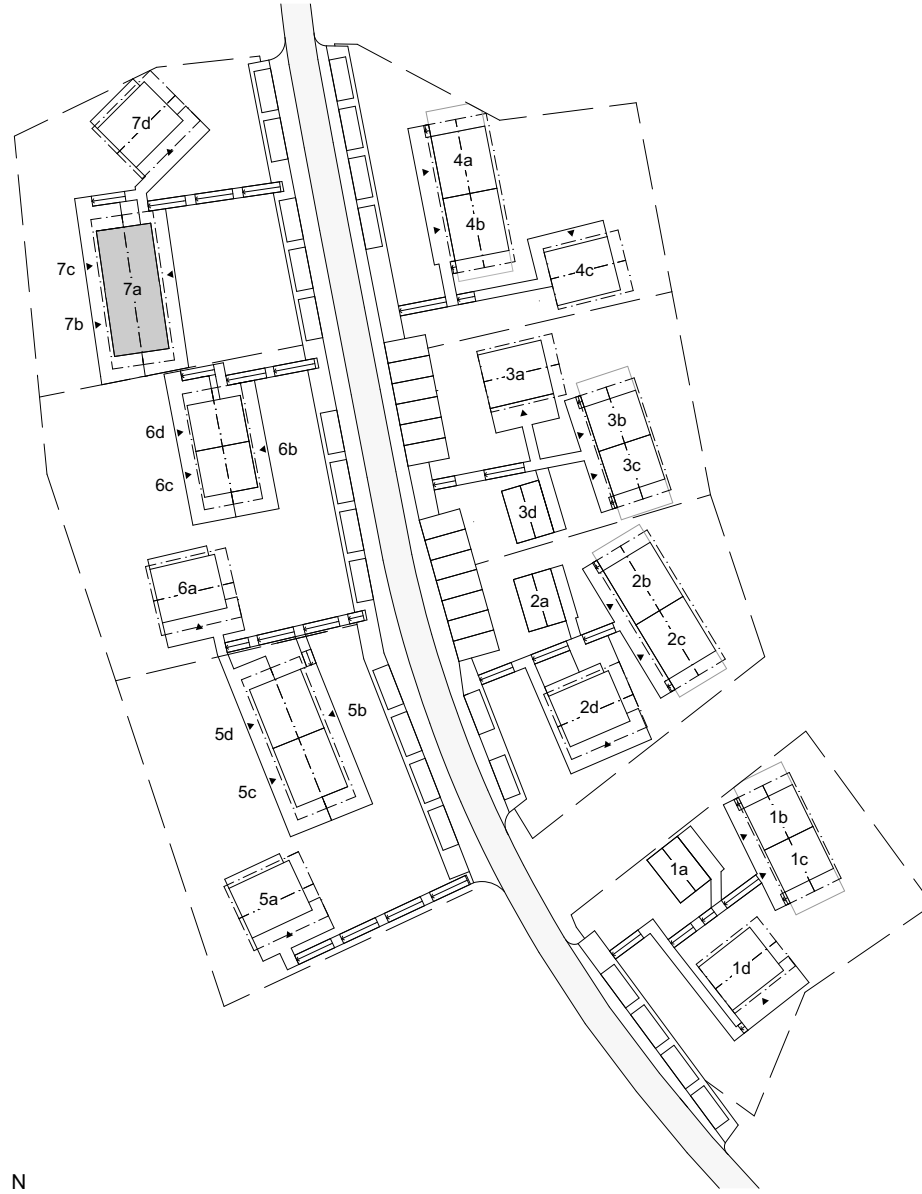

# Skarljus 7a

4 rum och kök  
8 Bäddar, 1 Plan  
BOA: 86 kvm  
Altan: ca 40 kvm

FUNKTIONER: Rymlig entré med integrerad sittplats, smart förvaring och inbyggd pjäxvärmare och torkskåp. Bastu och mini-spa med kaklade ytor och bucket shower. Tre sovrum med master sovrum, master gästsovrum och sovrum, vardera med platsbyggd förvaring. Separat WC. Badrum med kaklade ytor, takdusch och tvättställ, tvättmaskin och värmepanna dolt bakom draperi. Öppet kök med stort separat skafferi i anslutning till köket. Sällskapsytor med matplats och vardagsrum, kamin med vedförvaring, sittbänk i fönsternisch med inbyggd förvaring.

ENTRÉPLAN

- |             |             |          |               |            |                   |                     |
|-------------|-------------|----------|---------------|------------|-------------------|---------------------|
| Torkskåp    | Garderob    | Spis     | Diskmaskin    | Toalett    | Bucket shower     | Entré               |
| Tvättmaskin | Pjäxvärmare | Diskho   | Skafferi/städ | Tvättställ | Uppstigningslucka | Skidförvaring       |
| Värmepanna  | Bänk        | Kyl/Frys | Kamin         | Dusch      | Vattenutkastare   | * Ingår ej, tillval |

Rumshöjd ca 2,5 m om ej annat anges. Avvikelser kan förekomma. Ytångivelser är preliminära. Möblering är endast illustrativ.

LÄNGDSEKTION

Rumshöjd ca 2,5 m om ej annat anges. Avvikelser kan förekomma. Möblering är endast illustrativ.