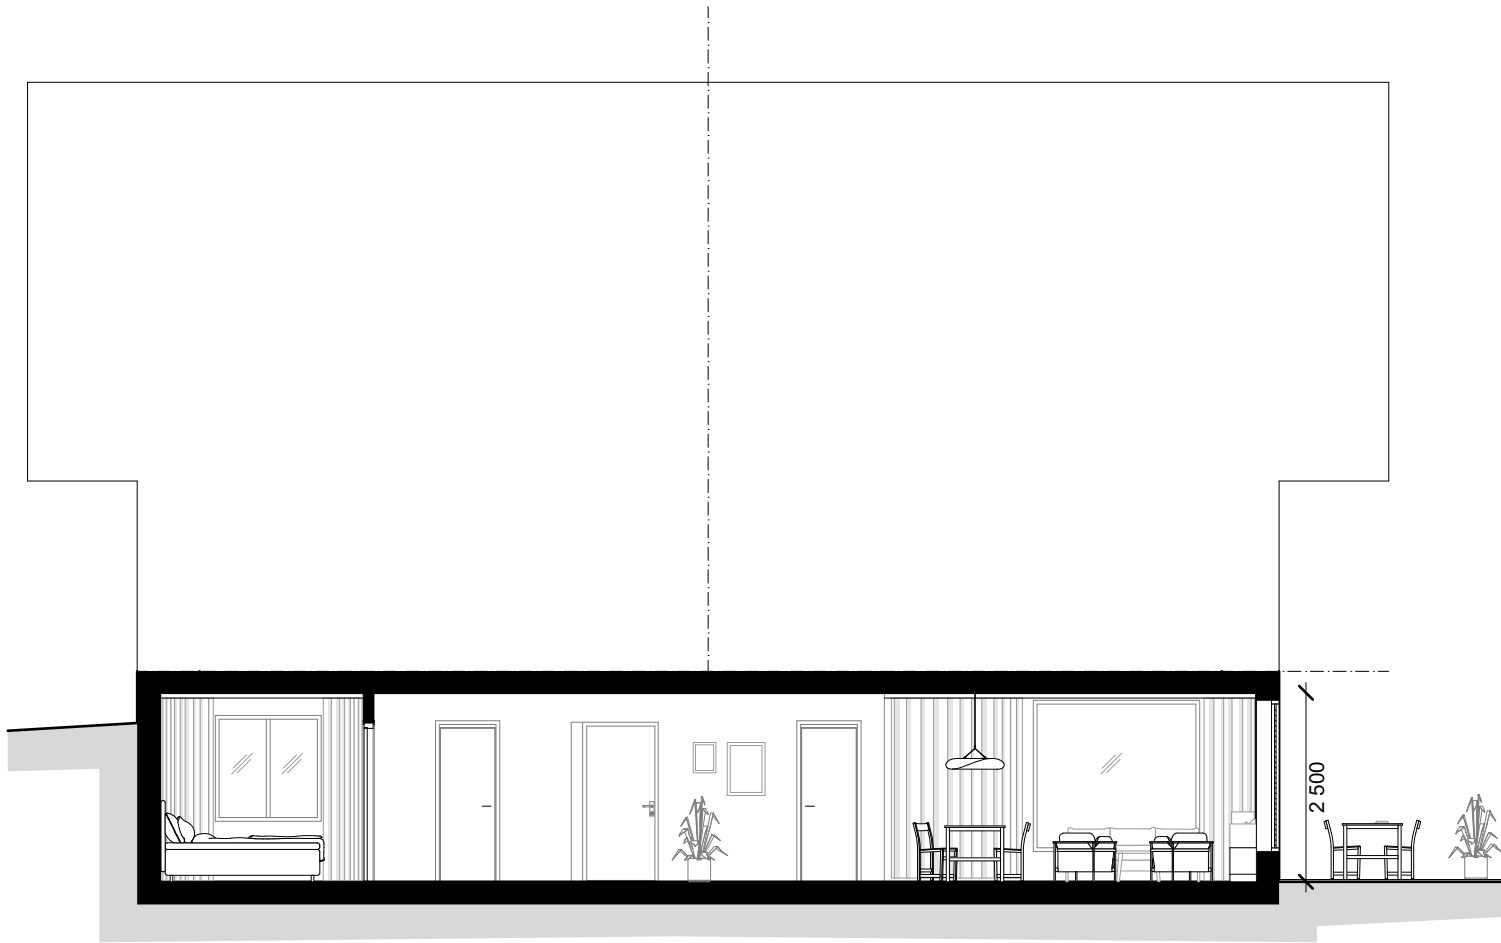

# Skarljus 7a

4 rum och kök  
8 Bäddar, 1 Plan  
BOA: 86 kvm  
Altan: ca 40 kvm

FUNKTIONER: Rymlig entré med integrerad sittplats, smart förvaring och inbyggd pjäxvärmare och torkskåp. Bastu och mini-spa med kaklade ytor och bucket shower. Tre sovrum med master sovrum, master gästsovrum och sovrum, vardera med platsbyggd förvaring. Separat WC. Badrum med kaklade ytor, takdusch och tvättställ, tvättmaskin och värmepanna dolt bakom draperi. Öppet kök med stort separat skafferi i anslutning till köket. Sällskapsytor med matplats och vardagsrum, kamin med vedförvaring, sittbänk i fönsternisch med inbyggd förvaring.

Rumshöjd ca 2,5 m om ej annat anges. Avvikelser kan förekomma. Ytångivelser är preliminära. Möblering är endast illustrativ.

LÄNGDSEKTION

Rumshöjd ca 2,5 m om ej annat anges. Avvikelser kan förekomma. Möblering är endast illustrativ.