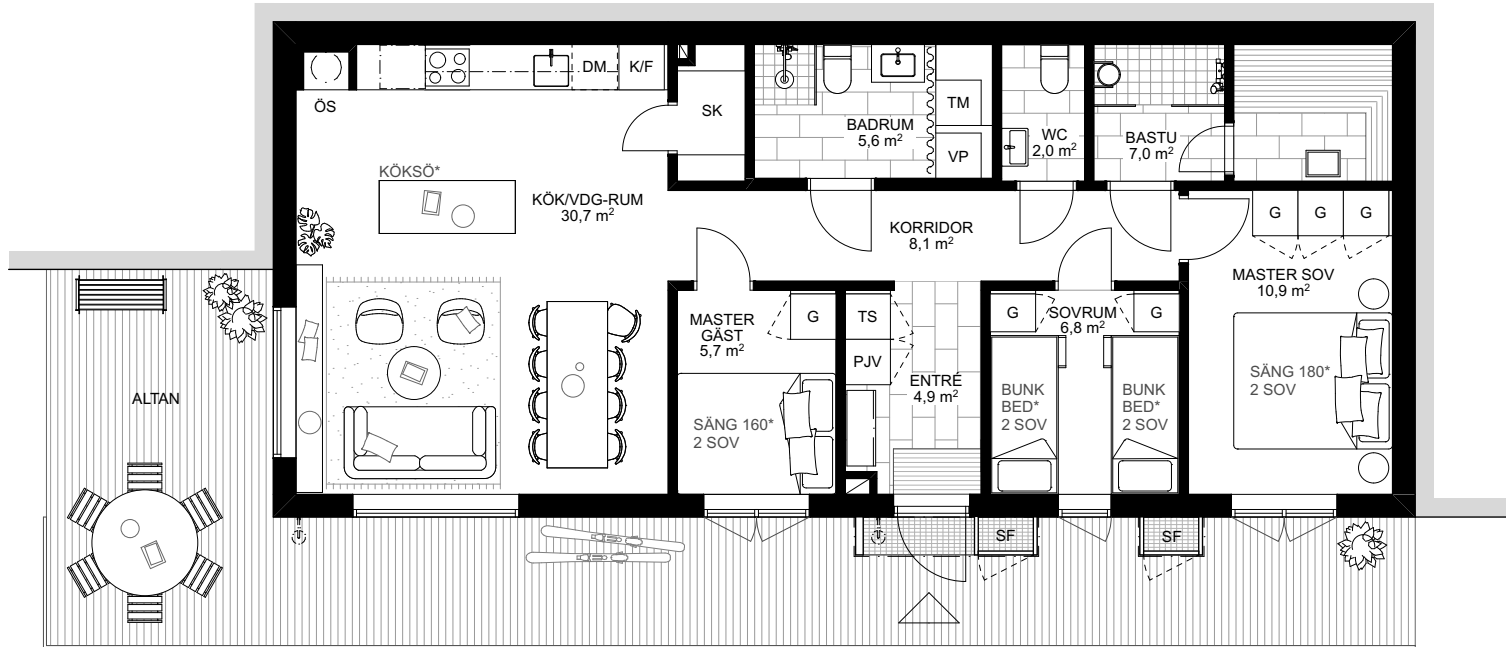

# Skarljus 7a

4 rum och kök  
8 Bäddar, 1 Plan  
BOA: 86 kvm  
Altan: ca 40 kvm

FUNKTIONER: Rymlig entré med integrerad sittplats, smart förvaring och inbyggd pjäxvärmare och torkskåp. Bastu och mini-spa med kaklade ytor och bucket shower. Tre sovrum med master sovrum, master gästsovrum och sovrum, vardera med platsbyggd förvaring. Separat WC. Badrum med kaklade ytor, takdusch och tvättställ, tvättmaskin och värmepanna dolt bakom draperi. Öppet kök med stort separat skafferi i anslutning till köket. Sällskapsytor med matplats och vardagsrum, kamin med vedförvaring, sittbänk i fönsternisch med inbyggd förvaring.

UTEMILJÖ: Skyddad entré, altan i två väderstreck, låsbara skidställ.

TILLVAL: Sängpaket: Platsbyggda sängar och våningssängar.  
Funktionspaket: Ljudsystempaket, uthyrningspaket och familjepaket m.m. Möbelpaket: Köksö, lös möblering och textilier.

ENTRÉPLAN

- |             |             |          |               |            |                   |                     |
|-------------|-------------|----------|---------------|------------|-------------------|---------------------|
| Torkskåp    | Garderob    | Spis     | Diskmaskin    | Toalett    | Bucket shower     | Entré               |
| Tvättmaskin | Pjäxvärmare | Diskho   | Skafferi/städ | Tvättställ | Uppstigningslucka | Skidförvaring       |
| Värmepanna  | Bänk        | Kyl/Frys | Kamin         | Dusch      | Vattenutkastare   | * Ingår ej, tillval |

Rumshöjd ca 2,5 m om ej annat anges. Avvikelser kan förekomma. Ytångivelser är preliminära. Möblering är endast illustrativ.

LÄNGDSEKTION

Rumshöjd ca 2,5 m om ej annat anges. Avvikelser kan förekomma. Möblering är endast illustrativ.