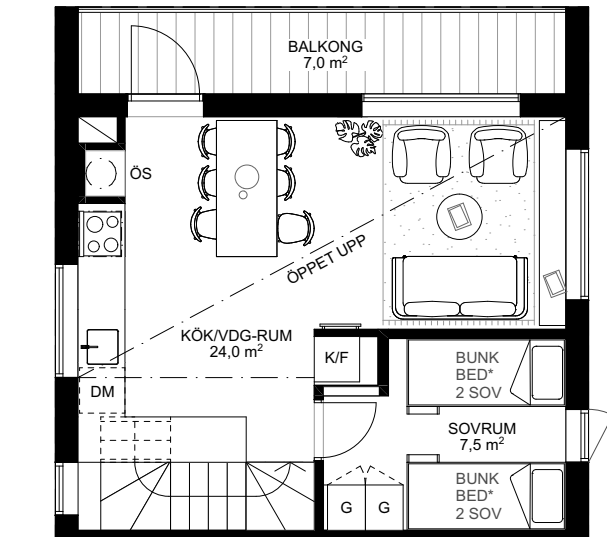

VÅNING 1 TR.

Torkskåp	Garderob	Spis	Diskmaskin	Toalett	Bucket shower	Entré
Tvättmaskin	Pjäxvärmare	Diskho	Skafferi/städ	Tvättställ	Uppstigningslucka	Skidförvaring
Värmepanna	Bänk	Kyl/Frys	Kamin	Dusch	Vattenutkastare	* Ingår ej, tillval

Rumshöjd ca 2,5 m om ej annat anges. Avvikelser kan förekomma. Ytangivelser är preliminära. Möblering är endast illustrativ.