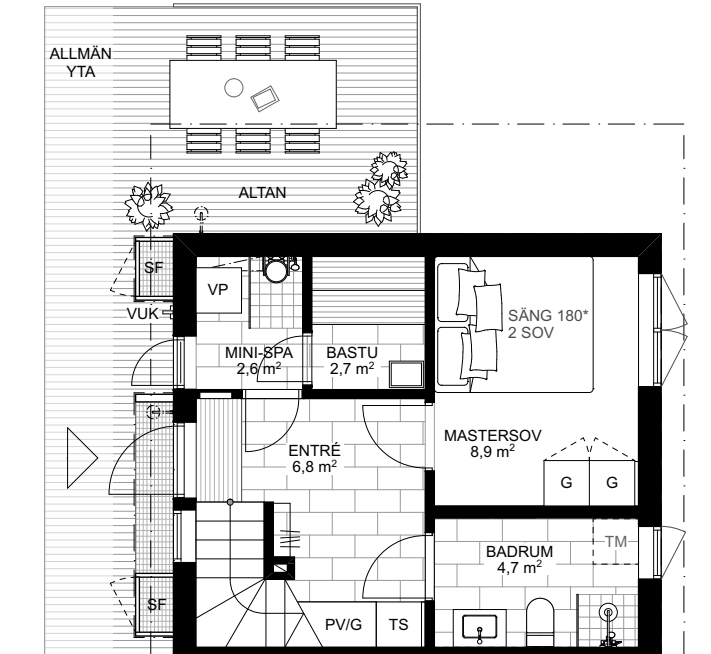

ENTRÉPLAN

Torkskåp	Garderob	Spis	Diskmaskin	Toalett	Bucket shower	Entré
Tvättmaskin	Pjäxvärmare	Diskho	Skafferi/städ	Tvättställ	Uppstigningslucka	Skidförvaring
Värmepanna	Bänk	Kyl/Frys	Kamin	Dusch	Vattenutkastare	* Ingår ej, tillval

Rumshöjd ca 2,5 m om ej annat anges. Avvikelser kan förekomma. Ytangivelser är preliminära. Möblering är endast illustrativ.