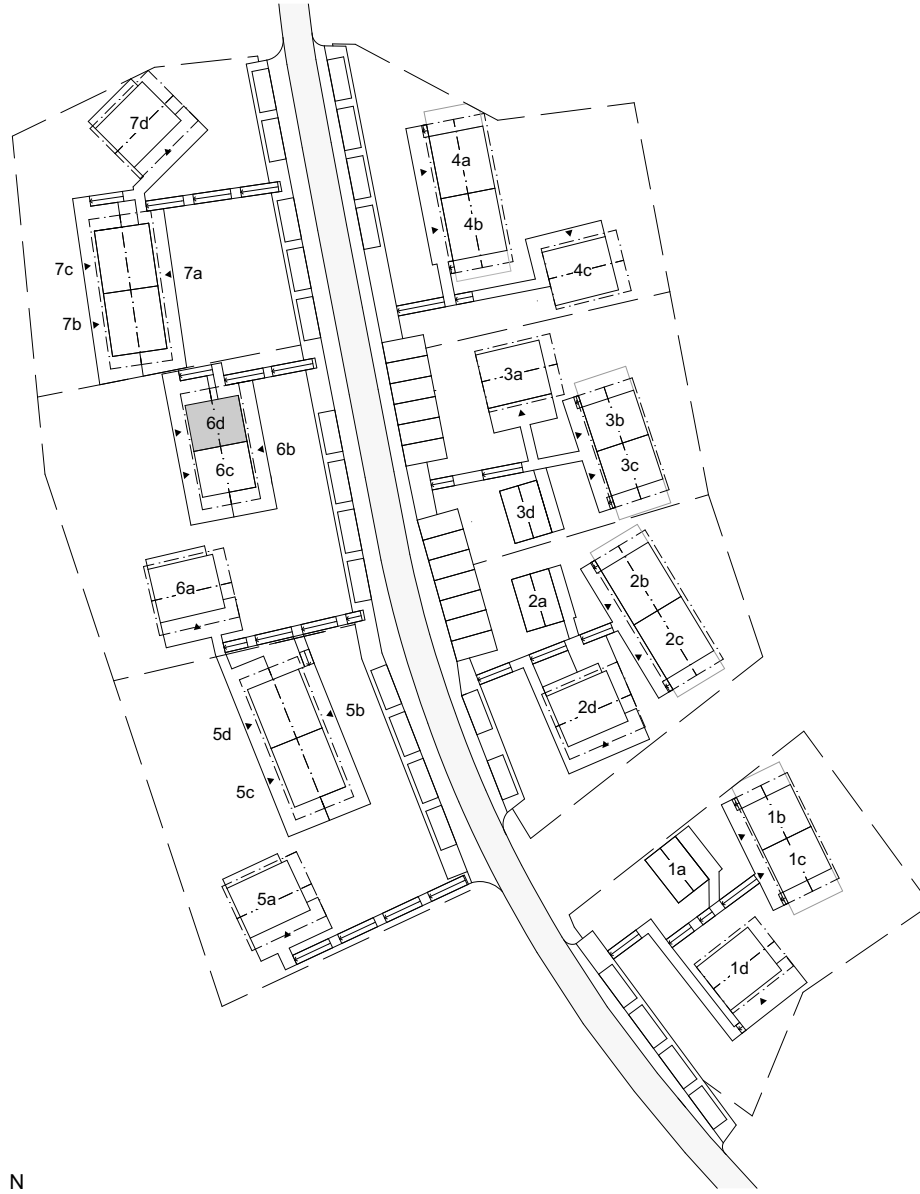

Skarljus 6d

3 rum och kök

6 + 2 Bäddar, 2 Plan och loft

BOA: 66 kvm

Altan: ca 16 kvm, Balkong: 7 kvm

FUNKTIONER: Nedre plan innehåller rymlig entré med smart förvaring, inbyggd pjäxvärmare och torkskåp. Bastu och mini-spa med kaklade ytor, bucket shower och egen utgång. Master sovrum med platsbyggd förvaring. Badrum med kaklade ytor, tvättställ och takdusch, plats för tvättmaskin.

Övre planet innehåller ett sovrum med platsbyggd förvaring samt sällskapsytor med högt i tak, öppet kök och matplats, vardagsrum, kamin med vedförvaring, sittbänk i fönsternisch med inbyggd förvaring. Vindsloft med lägre takhöjd att använda som extra yta för lek eller sovplatser.

Rumshöjd ca 2,5 m om ej annat anges. Avvikelser kan förekomma. Ytangivelser är preliminära. Möblering är endast illustrativ.

LOFTVÅNING

TS	Torkskåp	G	Garderob	Spis	Diskmaskin	Toalett	Bucket shower	Entré
TM	Tvättmaskin	Pjävärmare		Diskho	Skafferi/städ	Tvättställ	Uppstigningslucka	Skidförvaring
VP	Värmepanna	Bänk		Kyl/Frys	Kamin	Dusch	VUK Vattenutkastare	* Ingår ej, tillval

Rumshöjd ca 2,5 m om ej annat anges. Avvikelser kan förekomma. Ytangivelser är preliminära. Möblering är endast illustrativ.

LÄNGDSEKTION

Rumshöjd ca 2,5 m om ej annat anges. Avvikelser kan förekomma. Möblering är endast illustrativ.