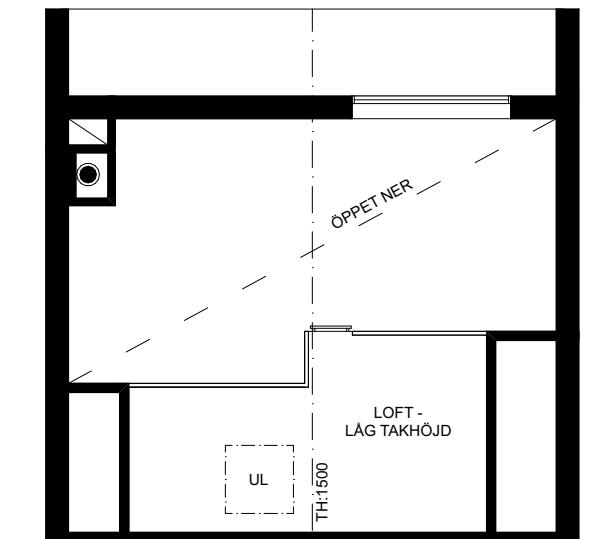

Skarljus 6d

3 rum och kök

6 + 2 Bäddar, 2 Plan och loft

BOA: 66 kvm

Altan: ca 16 kvm, Balkong: 7 kvm

FUNKTIONER: Nedre plan innehåller rymlig entré med smart förvaring, inbyggd pjäxvärmare och torkskåp. Bastu och mini-spa med kaklade ytor, bucket shower och egen utgång. Master sovrum med platsbyggd förvaring. Badrum med kaklade ytor, tvättställ och takdusch, plats för tvättmaskin.

Övre planet innehåller ett sovrum med platsbyggd förvaring samt sällskapsytor med högt i tak, öppet kök och matplats, vardagsrum, kamin med vedförvaring, sittbänk i fönsternisch med inbyggd förvaring. Vindsloft med lägre takhöjd att använda som extra yta för lek eller sovplatser.

Rumshöjd ca 2,5 m om ej annat anges. Avvikelser kan förekomma. Ytangivelser är preliminära. Möblering är endast illustrativ.

LOFTVÅNING

TS	Torkskåp	G	Garderob	Spis	Diskmaskin	Toalett	Bucket shower	Entré
TM	Tvättmaskin	Pjävärmare		Diskho	Skafferi/städ	Tvättställ	Uppstigningslucka	Skidförvaring
VP	Värmepanna	Bänk		Kyl/Frys	Kamin	Dusch	VUK Vattenutkastare	* Ingår ej, tillval

Rumshöjd ca 2,5 m om ej annat anges. Avvikelser kan förekomma. Ytangivelser är preliminära. Möblering är endast illustrativ.

LÄNGDSEKTION

Rumshöjd ca 2,5 m om ej annat anges. Avvikelser kan förekomma. Möblering är endast illustrativ.