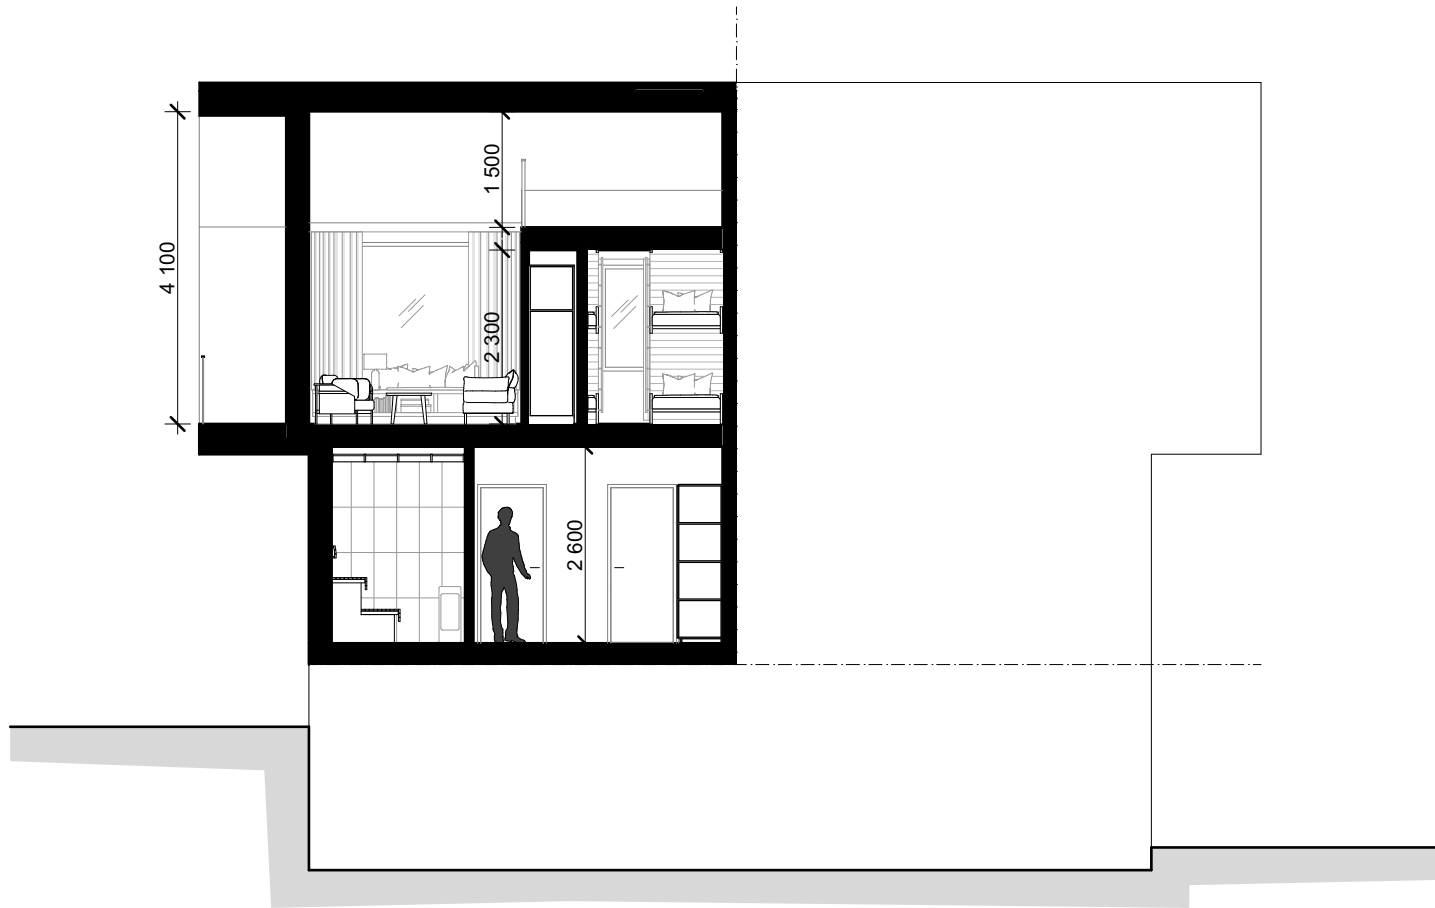

Skarljus 6d

3 rum och kök

6 + 2 Bäddar, 2 Plan och loft

BOA: 66 kvm

Altan: ca 16 kvm, Balkong: 7 kvm

FUNKTIONER: Nedre plan innehåller rymlig entré med smart förvaring, inbyggd pjäxvärmare och torkskåp. Bastu och mini-spa med kaklade ytor, bucket shower och egen utgång. Master sovrum med platsbyggd förvaring. Badrum med kaklade ytor, tvättställ och takdusch, plats för tvättmaskin.

Övre planet innehåller ett sovrum med platsbyggd förvaring samt sällskapsytor med högt i tak, öppet kök och matplats, vardagsrum, kamin med vedförvaring, sittbänk i fönsternisch med inbyggd förvaring. Vindsloft med lägre takhöjd att använda som extra yta för lek eller sovplatser.

Rumshöjd ca 2,5 m om ej annat anges. Avvikelser kan förekomma. Ytangivelser är preliminära. Möblering är endast illustrativ.

LOFTVÅNING

TS	Torkskåp	G	Garderob	Spis	Diskmaskin	Toalett	Bucket shower	Entré
TM	Tvättmaskin	Pjävärmare		Diskho	Skafferi/städ	Tvättställ	Uppstigningslucka	Skidförvaring
VP	Värmepanna	Bänk		Kyl/Frys	Kamin	Dusch	VUK Vattenutkastare	* Ingår ej, tillval

Rumshöjd ca 2,5 m om ej annat anges. Avvikelser kan förekomma. Ytangivelser är preliminära. Möblering är endast illustrativ.

LÄNGDSEKTION

Rumshöjd ca 2,5 m om ej annat anges. Avvikelser kan förekomma. Möblering är endast illustrativ.