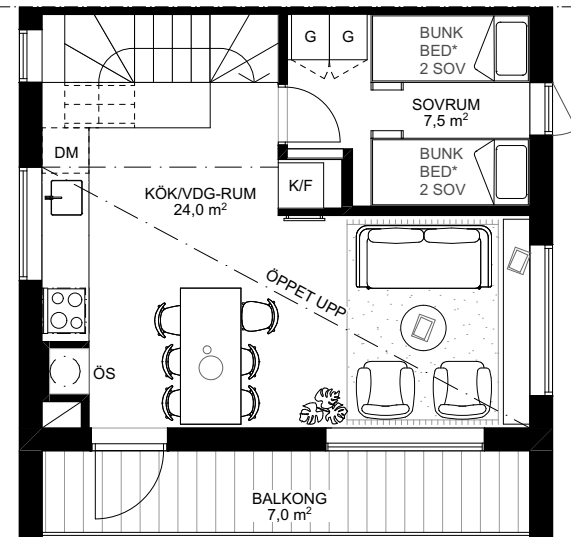

VÅNING 1 TR.

Torkskåp	Garderob	Spis	Diskmaskin	Toalett	Bucket shower	Entré
Tvättmaskin	Pjäxvärmare	Diskho	Skafferi/städ	Tvättställ	Uppstigningslucka	Skidförvaring
Värmepanna	Bänk	Kyl/Frys	Kamin	Dusch	Vattenutkastare	* Ingår ej, tillval

Rumshöjd ca 2,5 m om ej annat anges. Avvikelser kan förekomma. Ytangivelser är preliminära. Möblering är endast illustrativ.