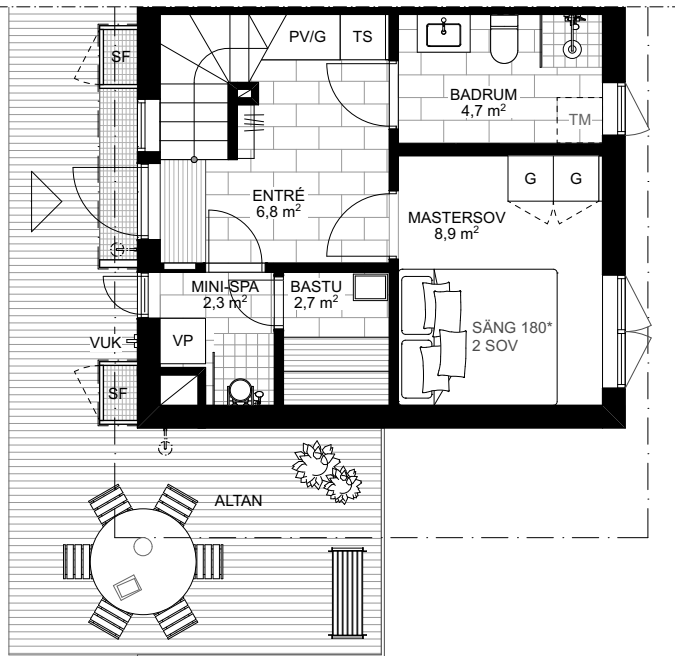

ENTRÉPLAN

Torkskåp	Garderob	Spis	Diskmaskin	Toalett	Bucket shower	Entré
Tvättmaskin	Pjäxvärmare	Diskho	Skafferi/städ	Tvättställ	Uppstigningslucka	Skidförvaring
Värmepanna	Bänk	Kyl/Frys	Kamin	Dusch	Vattenutkastare	* Ingår ej, tillval

Rumshöjd ca 2,5 m om ej annat anges. Avvikelser kan förekomma. Ytangivelser är preliminära. Möblering är endast illustrativ.