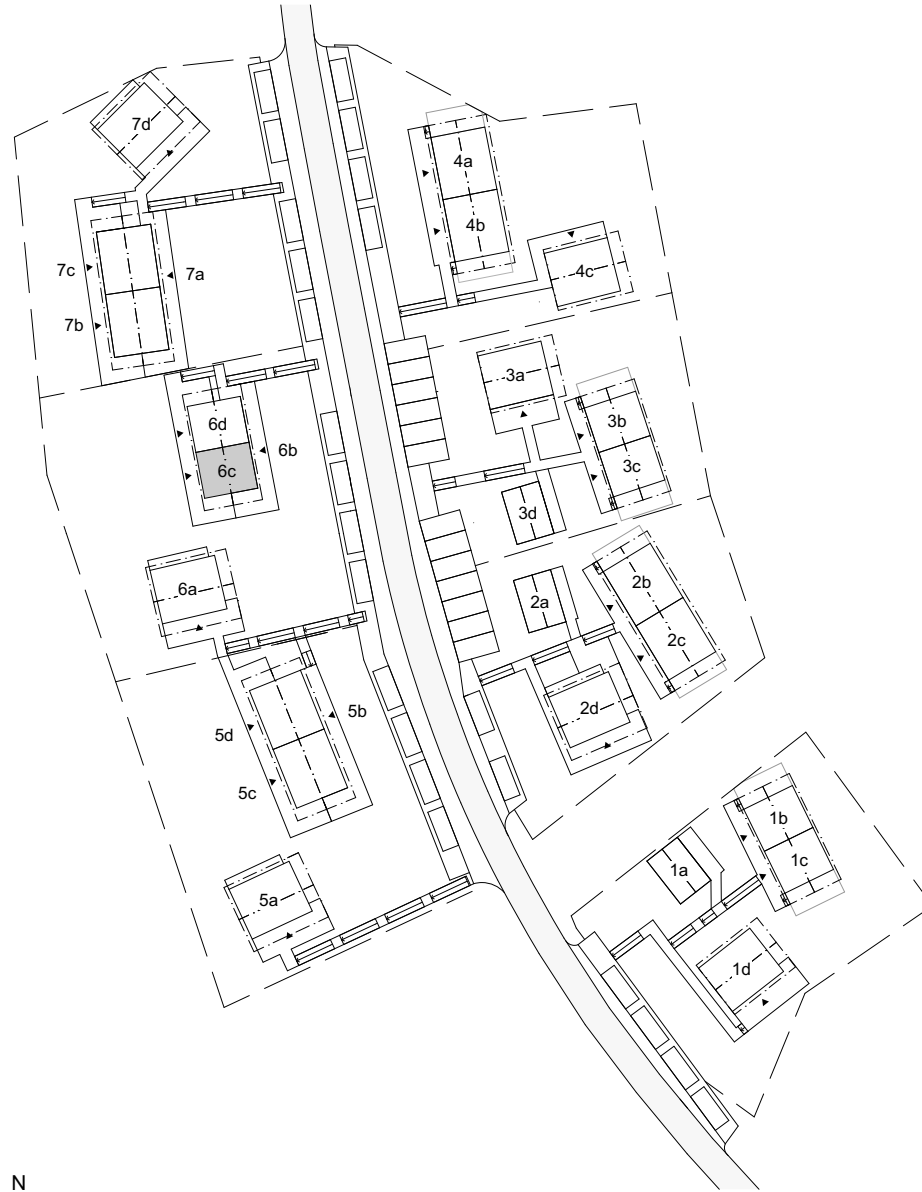

Övre planet innehåller ett sovrum med platsbyggd förvaring samt sällskapsytor med högt i tak, öppet kök och matplats, vardagsrum, kamin med vedförvaring, sittbänk i fönsternisch med inbyggd förvaring. Vindsloft med lägre takhöjd att använda som extra yta för lek eller sovplatser.

Rumshöjd ca 2,5 m om ej annat anges. Avvikelser kan förekomma. Ytangivelser är preliminära. Möblering är endast illustrativ.

LOFTVÅNING

TS	Torkskåp	G	Garderob	Spis	Diskmaskin	Toalett	Bucket shower	Entré
TM	Tvättmaskin	Pjävärmare		Diskho	SK	Tvättställ	UL	Skidförvaring
VP	Värmepanna	Bänk		K/F	ÖS	Dusch	VUK	* Ingår ej, tillval
							Vattenutkastare	

Rumshöjd ca 2,5 m om ej annat anges. Avvikelser kan förekomma. Ytangivelser är preliminära. Möblering är endast illustrativ.

LÄNGDSEKTION

Rumshöjd ca 2,5 m om ej annat anges. Avvikelser kan förekomma. Möblering är endast illustrativ.