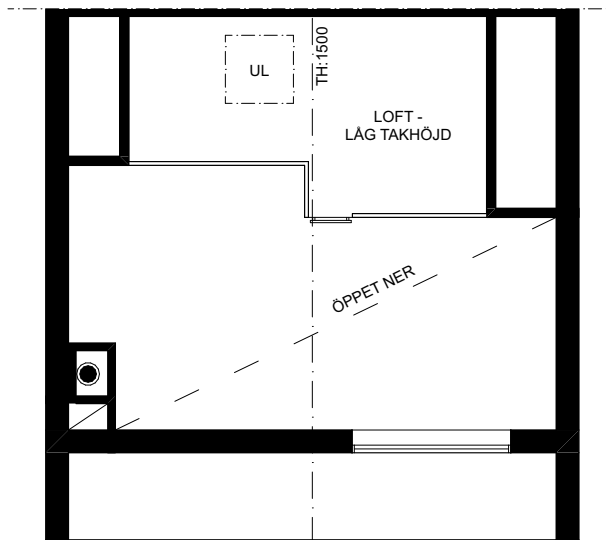

# Skarljus 6c

3 rum och kök

6 + 2 Bäddar, 2 Plan och loft

BOA: 66 kvm

Altan: ca 24 kvm, Balkong: 7 kvm

**FUNKTIONER:** Nedre plan innehåller rymlig entré med smart förvaring, inbyggd pjäxvärmare och torkskåp. Bastu och mini-spa med kaklade ytor, bucket shower och egen utgång. Master sovrum med platsbyggd förvaring. Badrum med kaklade ytor, tvättställ och takdusch, plats för tvättmaskin.

Övre planet innehåller ett sovrum med platsbyggd förvaring samt sällskapsytor med högt i tak, öppet kök och matplats, vardagsrum, kamin med vedförvaring, sittbänk i fönsternisch med inbyggd förvaring. Vindsloft med lägre takhöjd att använda som extra yta för lek eller sovplatser.

ENTRÉPLAN

VÅNING 1 TR.

Torkskåp	Garderob	Spis	Diskmaskin	Toalett	Bucket shower	Entré
Tvättmaskin	Pjäxvärmare	Diskho	Skafferi/städ	Tvättställ	Uppstigningslucka	Skidförvaring
Värmepanna	Bänk	Kyl/Frys	Kamin	Dusch	Vattenutkastare	* Ingår ej, tillval

Rumshöjd ca 2,5 m om ej annat anges. Avvikelser kan förekomma. Ytangivelser är preliminära. Möblering är endast illustrativ.

LOFTVÅNING

TS	Torkskåp	G	Garderob	Spis	Diskmaskin	Toalett	Bucket shower	Entré
TM	Tvättmaskin	Pjävärmare		Diskho	SK	Tvättställ	UL	Skidförvaring
VP	Värmepanna	Bänk		K/F	ÖS	Dusch	VUK	* Ingår ej, tillval
							Vattenutkastare	