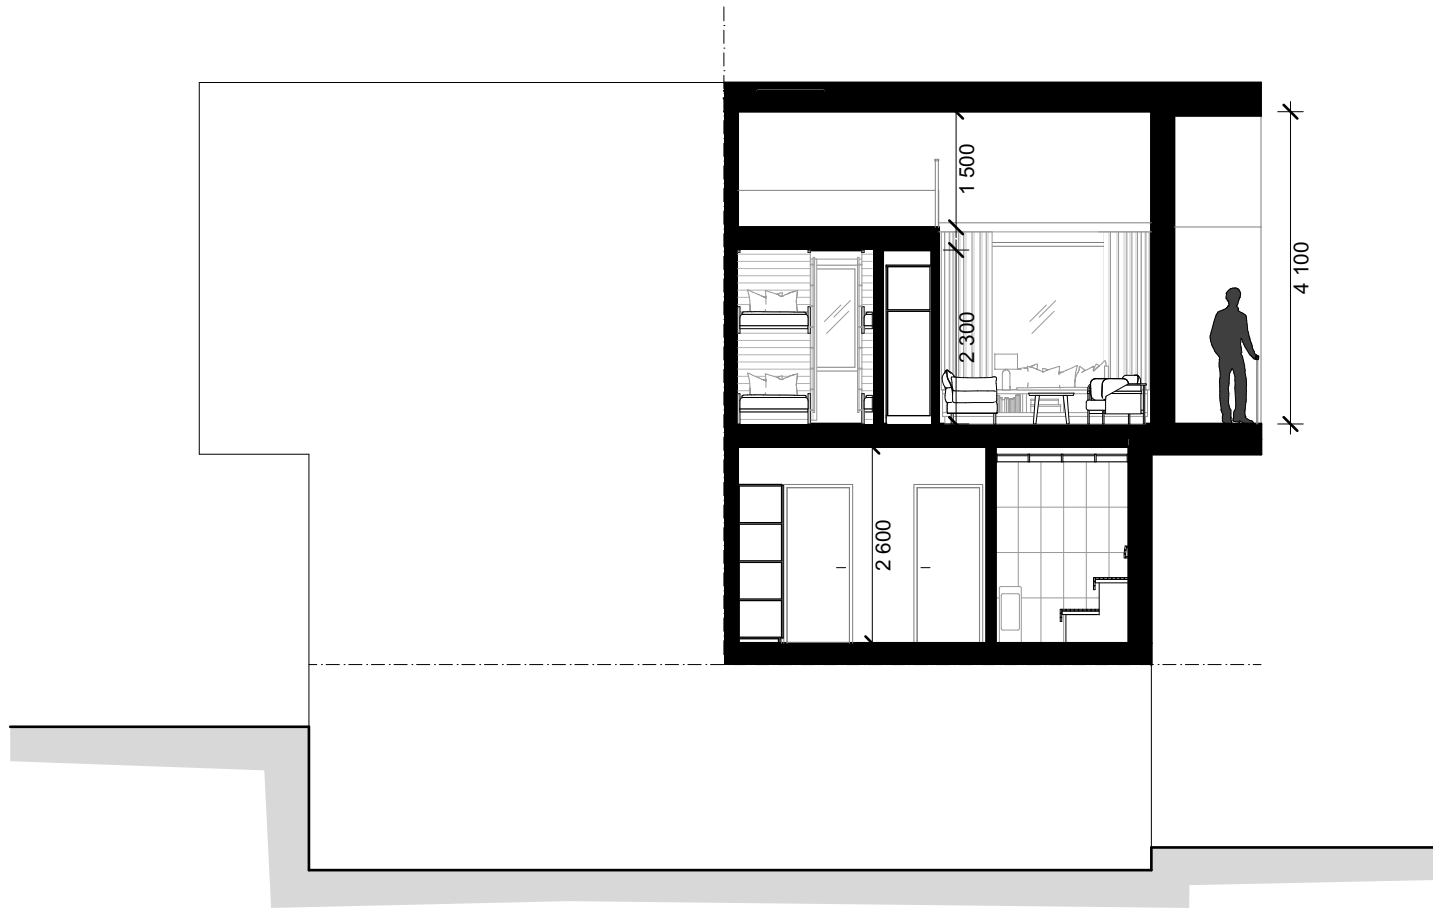

# Skarljus 6c

3 rum och kök

6 + 2 Bäddar, 2 Plan och loft

BOA: 66 kvm

Altan: ca 24 kvm, Balkong: 7 kvm

**FUNKTIONER:** Nedre plan innehåller rymlig entré med smart förvaring, inbyggd pjäxvärmare och torkskåp. Bastu och mini-spa med kaklade ytor, bucket shower och egen utgång. Master sovrum med platsbyggd förvaring. Badrum med kaklade ytor, tvättställ och takdusch, plats för tvättmaskin.

Övre planet innehåller ett sovrum med platsbyggd förvaring samt sällskapsytor med högt i tak, öppet kök och matplats, vardagsrum, kamin med vedförvaring, sittbänk i fönsternisch med inbyggd förvaring. Vindsloft med lägre takhöjd att använda som extra yta för lek eller sovplatser.

Rumshöjd ca 2,5 m om ej annat anges. Avvikelser kan förekomma. Ytangivelser är preliminära. Möblering är endast illustrativ.

LOFTVÅNING

TS	Torkskåp	G	Garderob	Spis	Diskmaskin	Toalett	Bucket shower	Entré
TM	Tvättmaskin	Pjävärmare		Diskho	SK	Tvättställ	UL	Skidförvaring
VP	Värmepanna	Bänk		K/F	ÖS	Dusch	VUK	* Ingår ej, tillval
							Vattenutkastare	

Rumshöjd ca 2,5 m om ej annat anges. Avvikelser kan förekomma. Ytangivelser är preliminära. Möblering är endast illustrativ.

LÄNGDSEKTION

Rumshöjd ca 2,5 m om ej annat anges. Avvikelser kan förekomma. Möblering är endast illustrativ.