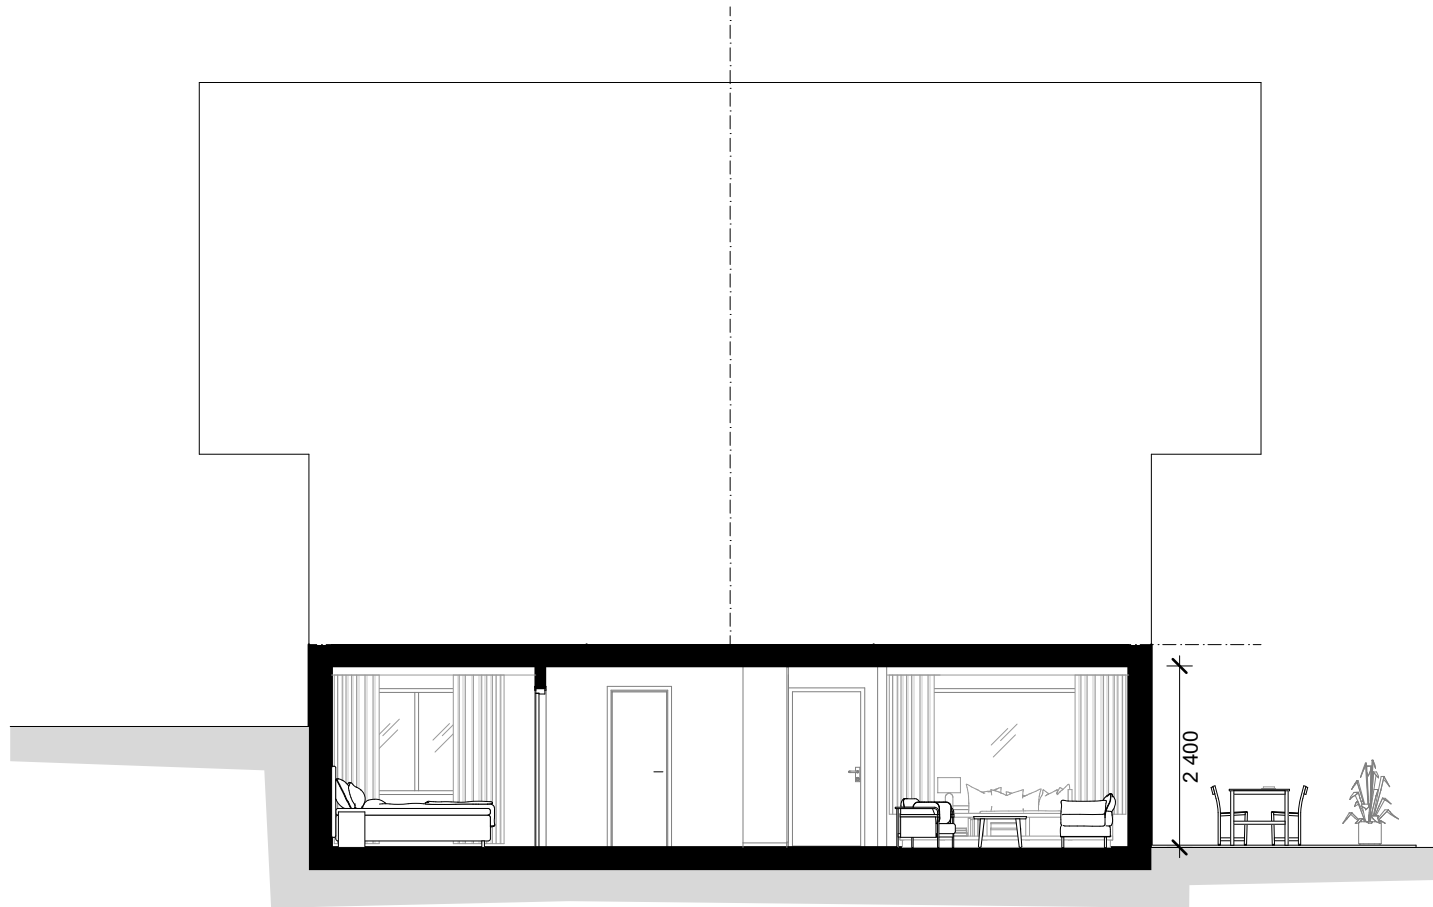

LÄNGDSEKTION

0 5
1:100 (A4)

Rumshöjd ca 2,5 m om ej annat anges. Avvikelser kan förekomma. Möblering är endast illustrativ.