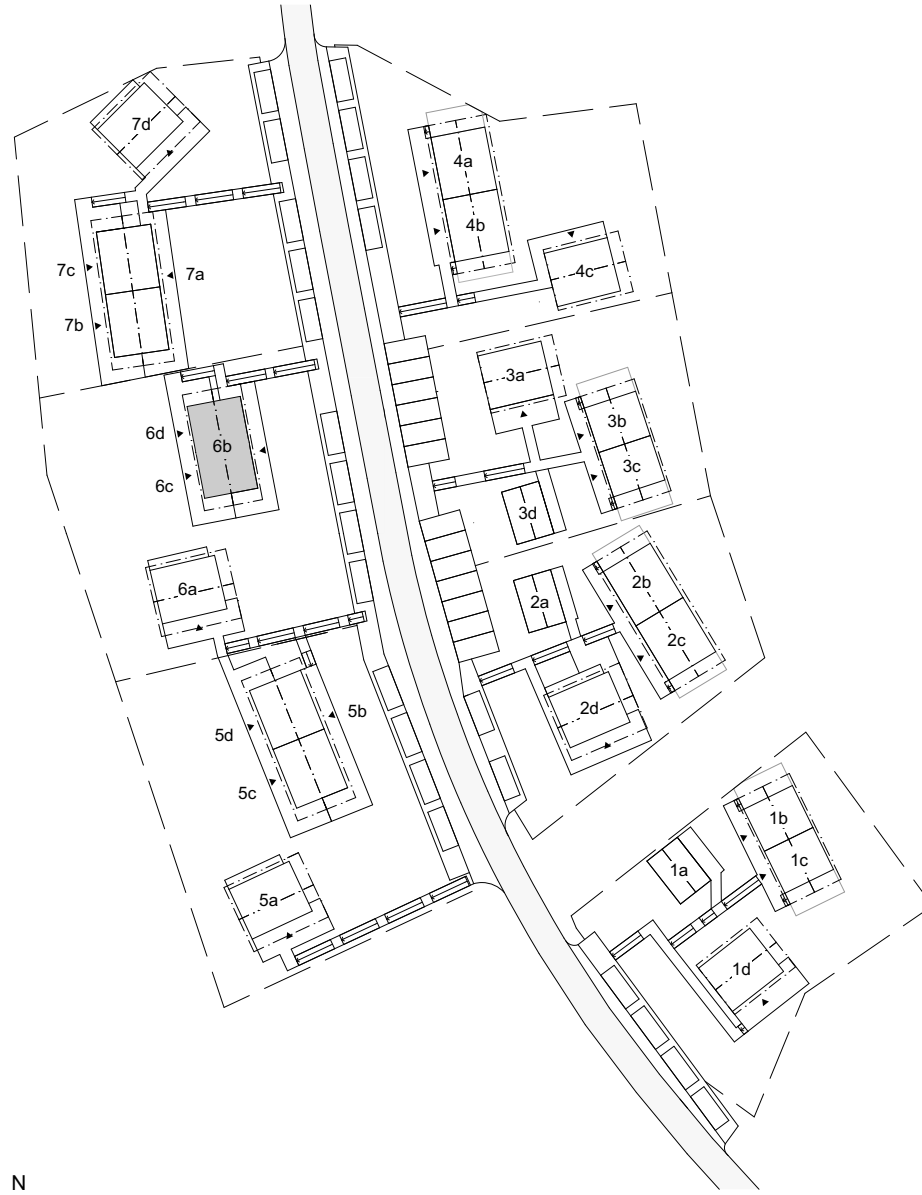

Skarljus 6b

3 rum och kök
6 Bäddar, 1 Plan
BOA: 62 kvm
Altan: ca 33 kvm

FUNKTIONER: Rymlig entré med integrerad sittplats, smart förvaring, inbyggd pjäxvärmare och torkskåp. Bastu och mini-spa med kaklade ytor och bucket shower, tvättmaskin och värmepanna bakom draperi. Två sovrum med master sovrum och sovrum, båda med platsbyggd förvaring. Badrum med kaklade ytor, tvättställ och takdusch. Sällskapsytor med öppet kök, matplats och vardagsrum, kamin med vedförvaring, sittbänk i fönsternisch med inbyggd förvaring.

Rumshöjd ca 2,5 m om ej annat anges. Avvikelser kan förekomma. Ytangivelser är preliminära. Möblering är endast illustrativ.

LÄNGDSEKTION

0 5
1:100 (A4)

Rumshöjd ca 2,5 m om ej annat anges. Avvikelser kan förekomma. Möblering är endast illustrativ.