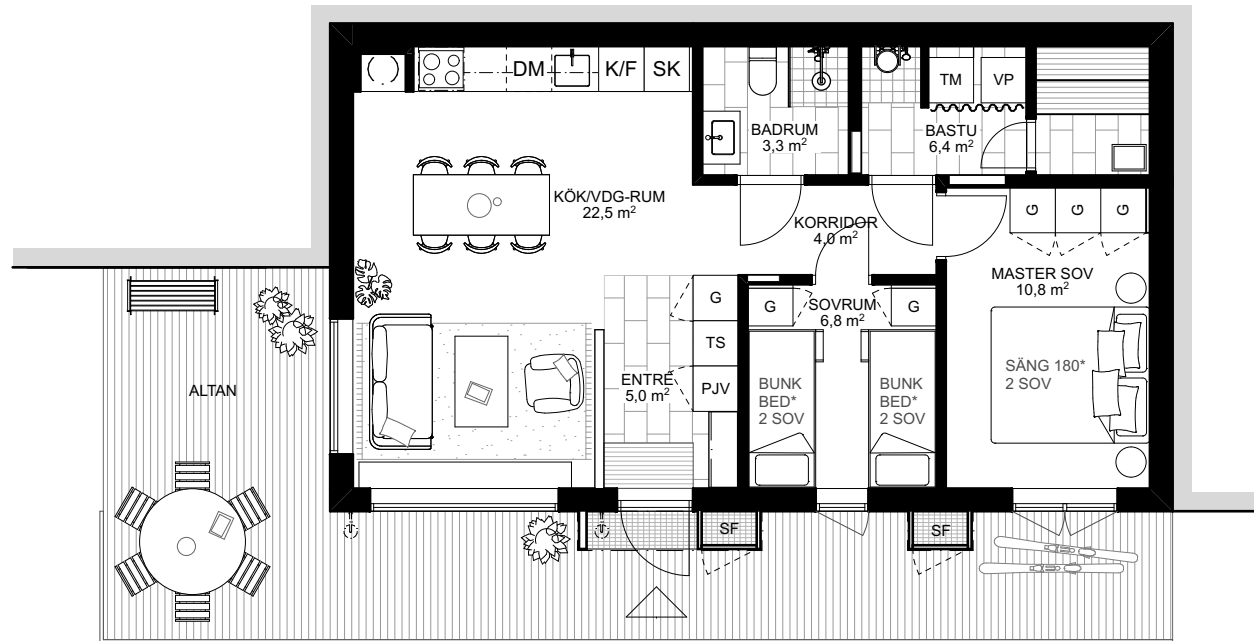

ENTRÉPLAN

Torkskåp	Garderob	Spis	Diskmaskin	Toalett	Bucket shower	Entré
Tvättmaskin	Pjäxvärmare	Diskho	Skafferi/städ	Tvättställ	Uppstigningslucka	Skidförvaring
Värmepanna	Bänk	Kyl/Frys	Kamin	Dusch	Vattenutkastare	* Ingår ej, tillval

Rumshöjd ca 2,5 m om ej annat anges. Avvikelser kan förekomma. Ytangivelser är preliminära. Möblering är endast illustrativ.