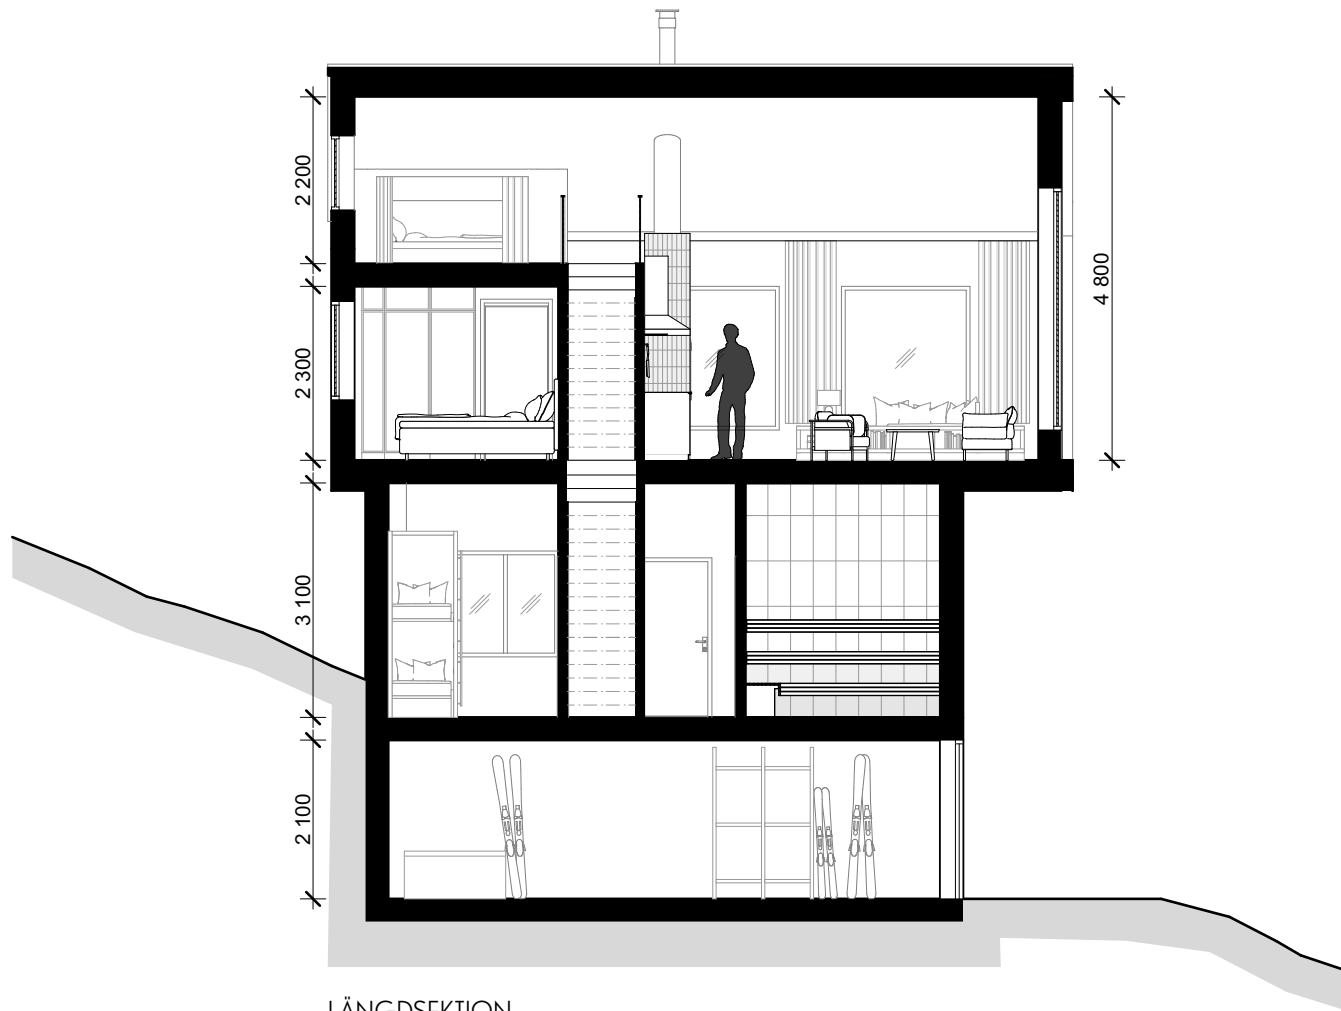

# Skarljus 6a

4 rum och kök  
10 + 3 Bäddar, 2 Plan och loft  
BOA: 124 kvm  
BIA källarförråd: 43 kvm  
Altan: ca 20 kvm

FUNKTIONER: Nedre plan innehåller rymlig entré med integrerad sittplats, smart förvaring och inbyggd pjäxvärmare, tvättmaskin och torkskåp dolt bakom draperi. Bastu och mini-spa med kaklade ytor, takdusch och bucket shower samt direktaccess till altan. Två sovrum med master gästsovrum och sovrum, och båda med platsbyggd förvaring.

Övre planet innehåller master sovrum med skrivbord och platsbyggd förvaring, en-suite dusch och tvättställ. Separat WC. Öppet kök med köksö och matplats, stort separat skafferi i anslutning till köket, vardagsrum, kamin med vedförvaring, sittbänk i fönsternisch med inbyggd förvaring och dubbel takhöjd. Vindsloft med lägre takhöjd att använda som extra yta för lek eller sovplatser.

Rumshöjd ca 2,5 m om ej annat anges. Avvikelser kan förekomma. Ytångivelser är preliminära. Möblering är endast illustrativ.

LÄNGDSEKTION

Rumshöjd ca 2,5 m om ej annat anges. Avvikelser kan förekomma. Möblering är endast illustrativ.