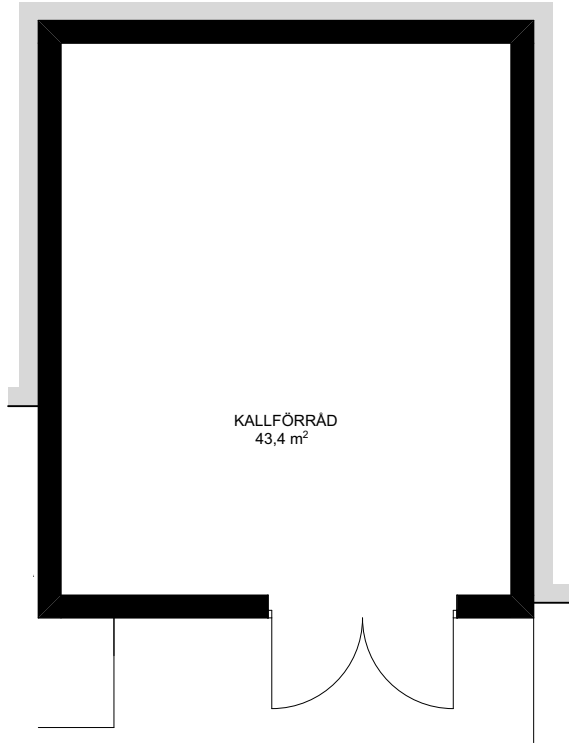

KÄLLARPLAN