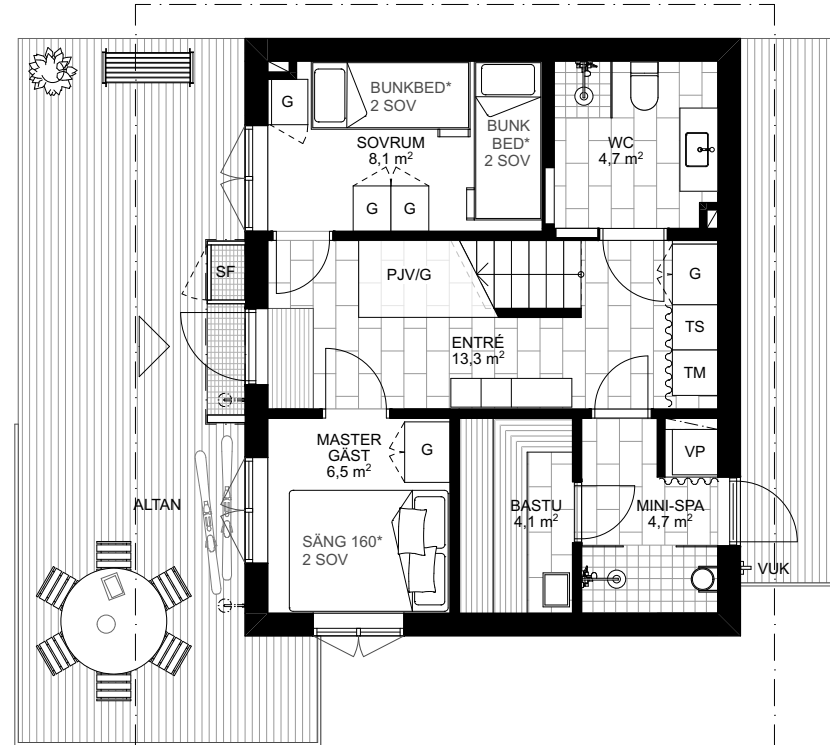

# Skarljus 6a

4 rum och kök  
10 + 3 Bäddar, 2 Plan och loft  
BOA: 124 kvm  
BIA källarförråd: 43 kvm  
Altan: ca 20 kvm

FUNKTIONER: Nedre plan innehåller rymlig entré med integrerad sittplats, smart förvaring och inbyggd pjäxvärmare, tvättmaskin och torkskåp dolt bakom draperi. Bastu och mini-spa med kaklade ytor, takdusch och bucket shower samt direktaccess till altan. Två sovrum med master gästsovrum och sovrum, och båda med platsbyggd förvaring.

Övre planet innehåller master sovrum med skrivbord och platsbyggd förvaring, en-suite dusch och tvättställ. Separat WC. Öppet kök med köksö och matplats, stort separat skafferi i anslutning till köket, vardagsrum, kamin med vedförvaring, sittbänk i fönsternisch med inbyggd förvaring och dubbel takhöjd. Vindsloft med lägre takhöjd att använda som extra yta för lek eller sovplatser.

VÅNING 1 TR.

LOFTVÅNING

Torkskåp	Garderob	Spis	Diskmaskin	Toalett	Bucket shower	Entré
Tvättmaskin	Pjäxvärmare	Diskho	Skafferi/städ	Tvättställ	Uppstigningslucka	Skidförvaring
Värmepanna	Bänk	Kyl/Frys	Kamin	Dusch	Vattenutkastare	* Ingår ej, tillval

Rumshöjd ca 2,5 m om ej annat anges. Avvikelser kan förekomma. Ytangivelser är preliminära. Möblering är endast illustrativ.

KÄLLARPLAN

ENTRÉPLAN

- |             |             |          |               |            |                   |                     |
|-------------|-------------|----------|---------------|------------|-------------------|---------------------|
| Torkskåp    | Garderob    | Spis     | Diskmaskin    | Toalett    | Bucket shower     | Entré               |
| Tvättmaskin | Pjäxvärmare | Diskho   | Skafferi/städ | Tvättställ | Uppstigningslucka | Skidförvaring       |
| Värmepanna  | Bänk        | Kyl/Frys | Kamin         | Dusch      | Vattenutkastare   | * Ingår ej, tillval |