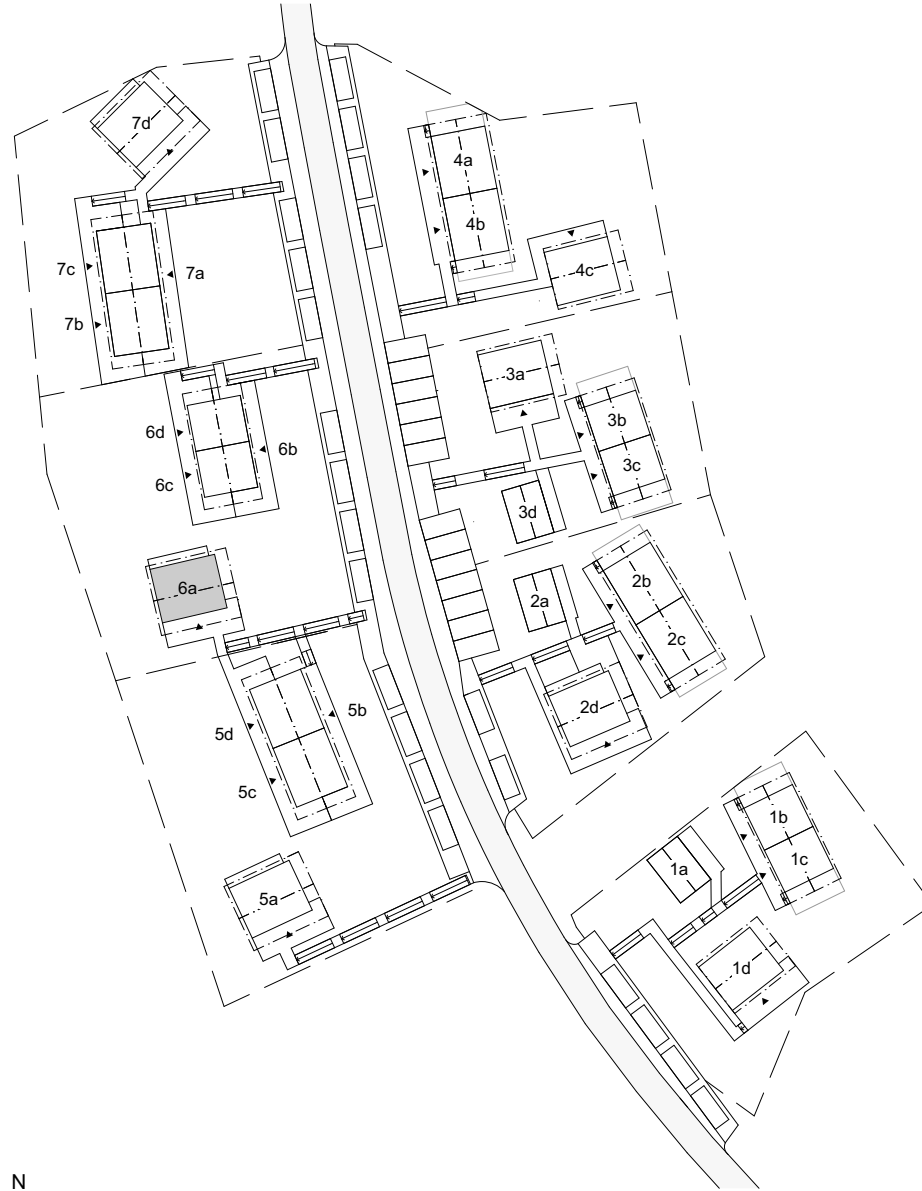

# Skarljus 6a

4 rum och kök  
10 + 3 Bäddar, 2 Plan och loft  
BOA: 124 kvm  
BIA källarförråd: 43 kvm  
Altan: ca 20 kvm

FUNKTIONER: Nedre plan innehåller rymlig entré med integrerad sittplats, smart förvaring och inbyggd pjäxvärmare, tvättmaskin och torkskåp dolt bakom draperi. Bastu och mini-spa med kaklade ytor, takdusch och bucket shower samt direktaccess till altan. Två sovrum med master gästsovrum och sovrum, och båda med platsbyggd förvaring.

Övre planet innehåller master sovrum med skrivbord och platsbyggd förvaring, en-suite dusch och tvättställ. Separat WC. Öppet kök med köksö och matplats, stort separat skafferi i anslutning till köket, vardagsrum, kamin med vedförvaring, sittbänk i fönsternisch med inbyggd förvaring och dubbel takhöjd. Vindsloft med lägre takhöjd att använda som extra yta för lek eller sovplatser.

Rumshöjd ca 2,5 m om ej annat anges. Avvikelser kan förekomma. Ytångivelser är preliminära. Möblering är endast illustrativ.

LÄNGDSEKTION

Rumshöjd ca 2,5 m om ej annat anges. Avvikelser kan förekomma. Möblering är endast illustrativ.