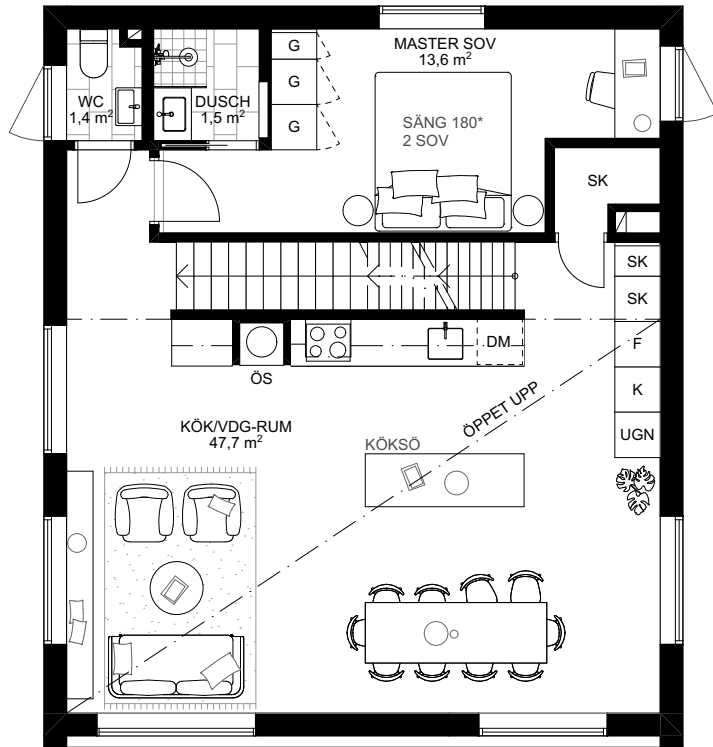

# Skarljus 6a

4 rum och kök  
10 + 3 Bäddar, 2 Plan och loft  
BOA: 124 kvm  
BIA källarförråd: 43 kvm  
Altan: ca 20 kvm

FUNKTIONER: Nedre plan innehåller rymlig entré med integrerad sittplats, smart förvaring och inbyggd pjäxvärmare, tvättmaskin och torkskåp dolt bakom draperi. Bastu och mini-spa med kaklade ytor, takdusch och bucket shower samt direktaccess till altan. Två sovrum med master gästsovrum och sovrum, och båda med platsbyggd förvaring.

Övre planet innehåller master sovrum med skrivbord och platsbyggd förvaring, en-suite dusch och tvättställ. Separat WC. Öppet kök med köksö och matplats, stort separat skafferi i anslutning till köket, vardagsrum, kamin med vedförvaring, sittbänk i fönsternisch med inbyggd förvaring och dubbel takhöjd. Vindsloft med lägre takhöjd att använda som extra yta för lek eller sovplatser.

UTEMILJÖ: Skyddad entré, altaner i tre väderstreck, låsbart skidställ. Kallförråd med separat entré på källarplanet.

TILLVAL: Sängpaket: Platsbyggda sängar och våningssängar. Funktionspaket: Ljudsystempaket, uthyrningspaket och familjepaket m.m. Möbelpaket: Lös möblering och textilier.

Rumshöjd ca 2,5 m om ej annat anges. Avvikelser kan förekomma. Ytångivelser är preliminära. Möblering är endast illustrativ.

LÄNGDSEKTION

Rumshöjd ca 2,5 m om ej annat anges. Avvikelser kan förekomma. Möblering är endast illustrativ.