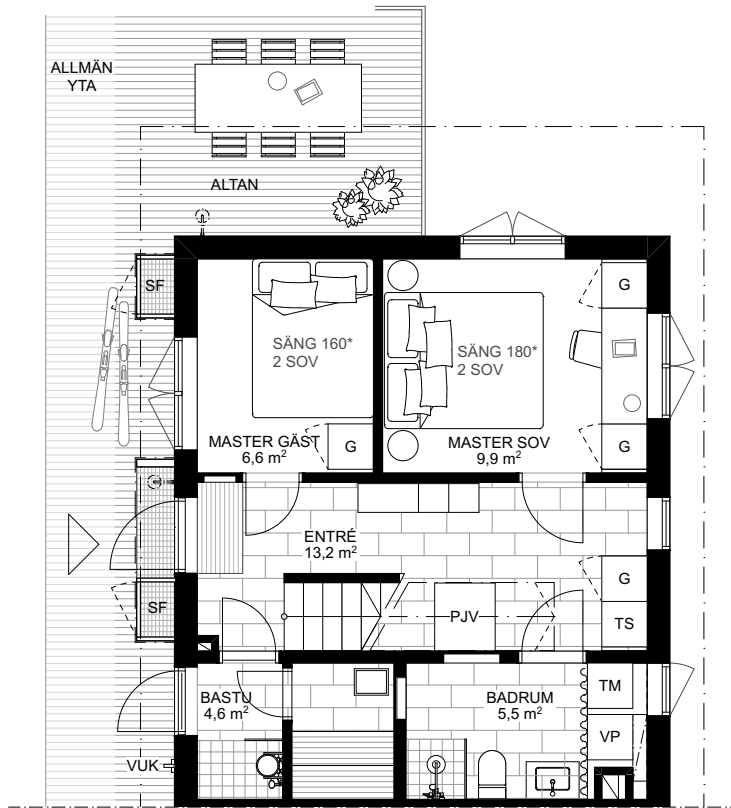

ENTRÉPLAN

Torkskåp	Garderob	Spis	Diskmaskin	Toalett	Bucket shower	Entré
Tvättmaskin	Pjäxvärmare	Diskho	Skafferi/städ	Tvättställ	Uppstigningslucka	Skidförvaring
Värmepanna	Bänk	Kyl/Frys	Kamin	Dusch	Vattenutkastare	* Ingår ej, tillval

Rumshöjd ca 2,5 m om ej annat anges. Avvikelser kan förekomma. Ytångivelser är preliminära. Möblering är endast illustrativ.