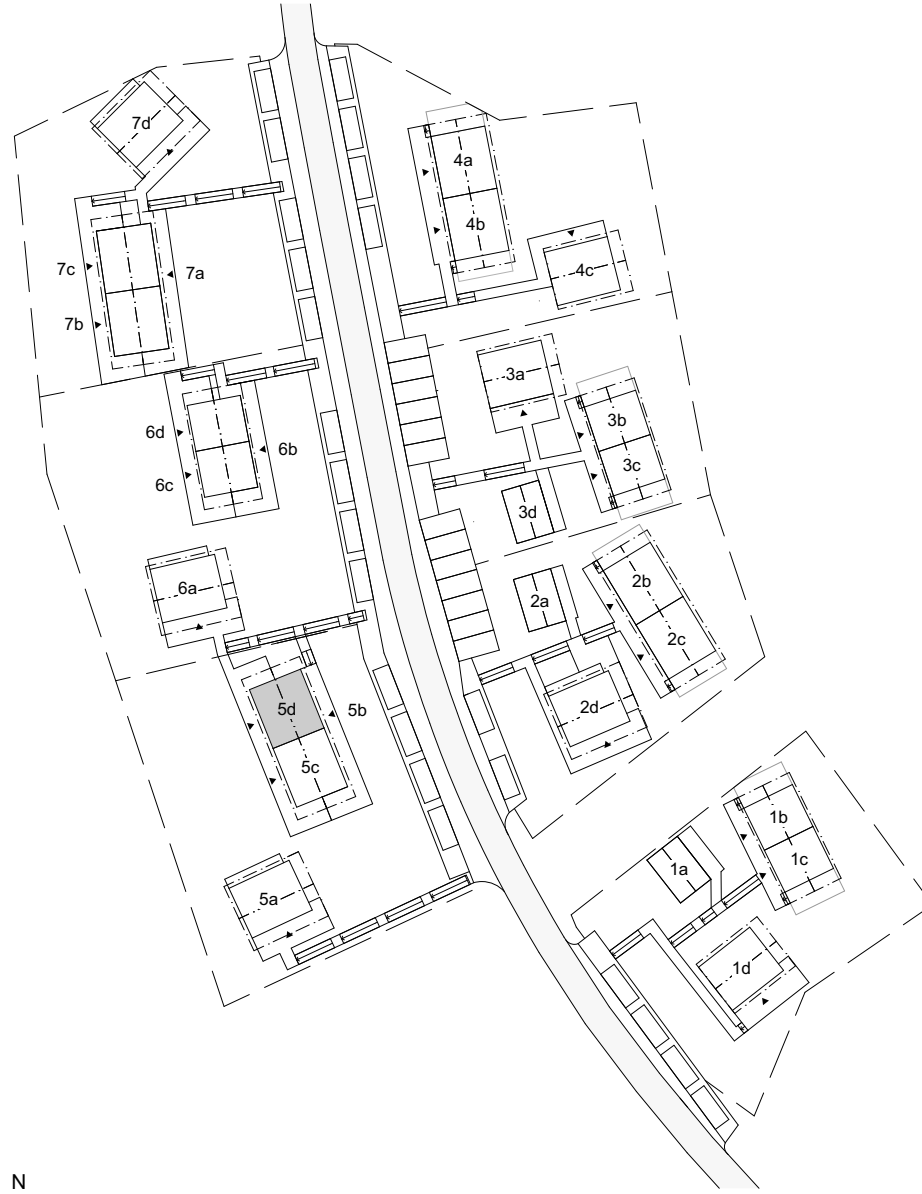

Skarljus 5d

4 rum och kök

8 + 3 Bäddar, 2 Plan och loft

BOA: 94 kvm

Altan: ca 18 kvm, 7 kvm

FUNKTIONER: Nedre plan innehåller rymlig entré med integrerad sittplats, smart förvaring, inbyggd pjäxvärmare och torkskåp. Bastu och mini-spa med kaklade ytor, bucket shower och egen utgång. Badrum med kaklade ytor, tvättställ och takdusch, tvättmaskin och värmepanna dolt bakom draperi. Master sovrum med skrivbord och platsbyggd förvaring. Master gästsovrum, och platsbyggd förvaring.

Övre planet innehåller ett sovrum med platsbyggd förvaring och WC samt sällskapsytor med högt i tak, öppet kök och matplats, stort separat skafferi i anslutning till köket, vardagsrum, kamin med vedförvaring, sittbänk i fönsternisch med inbyggd förvaring. Vindsloft med lägre takhöjd att använda som extra yta för lek eller sovplatser.

Rumshöjd ca 2,5 m om ej annat anges. Avvikelser kan förekomma. Ytångivelser är preliminära. Möblering är endast illustrativ.

LOFTVÅNING

TS	Torkskåp	G	Garderob	Spis	Diskmaskin	Toalett	Bucket shower	Entré
TM	Tvättmaskin	Pjävärmare		Diskho	Skafferi/städ	Tvättställ	Uppstigningslucka	Skidförvaring
VP	Värmepanna	Bänk		Kyl/Frys	Kamin	Dusch	VUK Vattenutkastare	* Ingår ej, tillval

Rumshöjd ca 2,5 m om ej annat anges. Avvikelser kan förekomma. Ytangivelser är preliminära. Möblering är endast illustrativ.

LÄNGDSEKTION

Rumshöjd ca 2,5 m om ej annat anges. Avvikelser kan förekomma. Möblering är endast illustrativ.