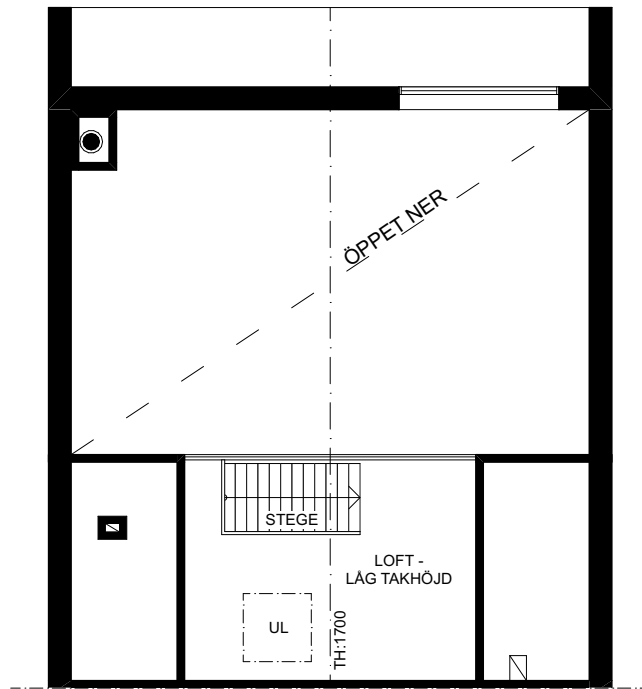

Skarljus 5d

4 rum och kök

8 + 3 Bäddar, 2 Plan och loft

BOA: 94 kvm

Altan: ca 18 kvm, 7 kvm

FUNKTIONER: Nedre plan innehåller rymlig entré med integrerad sittplats, smart förvaring, inbyggd pjäxvärmare och torkskåp. Bastu och mini-spa med kaklade ytor, bucket shower och egen utgång. Badrum med kaklade ytor, tvättställ och takdusch, tvättmaskin och värmepanna dolt bakom draperi. Master sovrum med skrivbord och platsbyggd förvaring. Master gästsovrum, och platsbyggd förvaring.

Övre planet innehåller ett sovrum med platsbyggd förvaring och WC samt sällskapsytor med högt i tak, öppet kök och matplats, stort separat skafferi i anslutning till köket, vardagsrum, kamin med vedförvaring, sittbänk i fönsternisch med inbyggd förvaring. Vindsloft med lägre takhöjd att använda som extra yta för lek eller sovplatser.

Rumshöjd ca 2,5 m om ej annat anges. Avvikelser kan förekomma. Ytångivelser är preliminära. Möblering är endast illustrativ.

LOFTVÅNING

TS	Torkskåp	G	Garderob	Spis	Diskmaskin	Toalett	Bucket shower	Entré
TM	Tvättmaskin	Pjävärmare		Diskho	Skafferi/städ	Tvättställ	Uppstigningslucka	Skidförvaring
VP	Värmepanna	Bänk		Kyl/Frys	Kamin	Dusch	VUK Vattenutkastare	* Ingår ej, tillval

Rumshöjd ca 2,5 m om ej annat anges. Avvikelser kan förekomma. Ytangivelser är preliminära. Möblering är endast illustrativ.

LÄNGDSEKTION

Rumshöjd ca 2,5 m om ej annat anges. Avvikelser kan förekomma. Möblering är endast illustrativ.