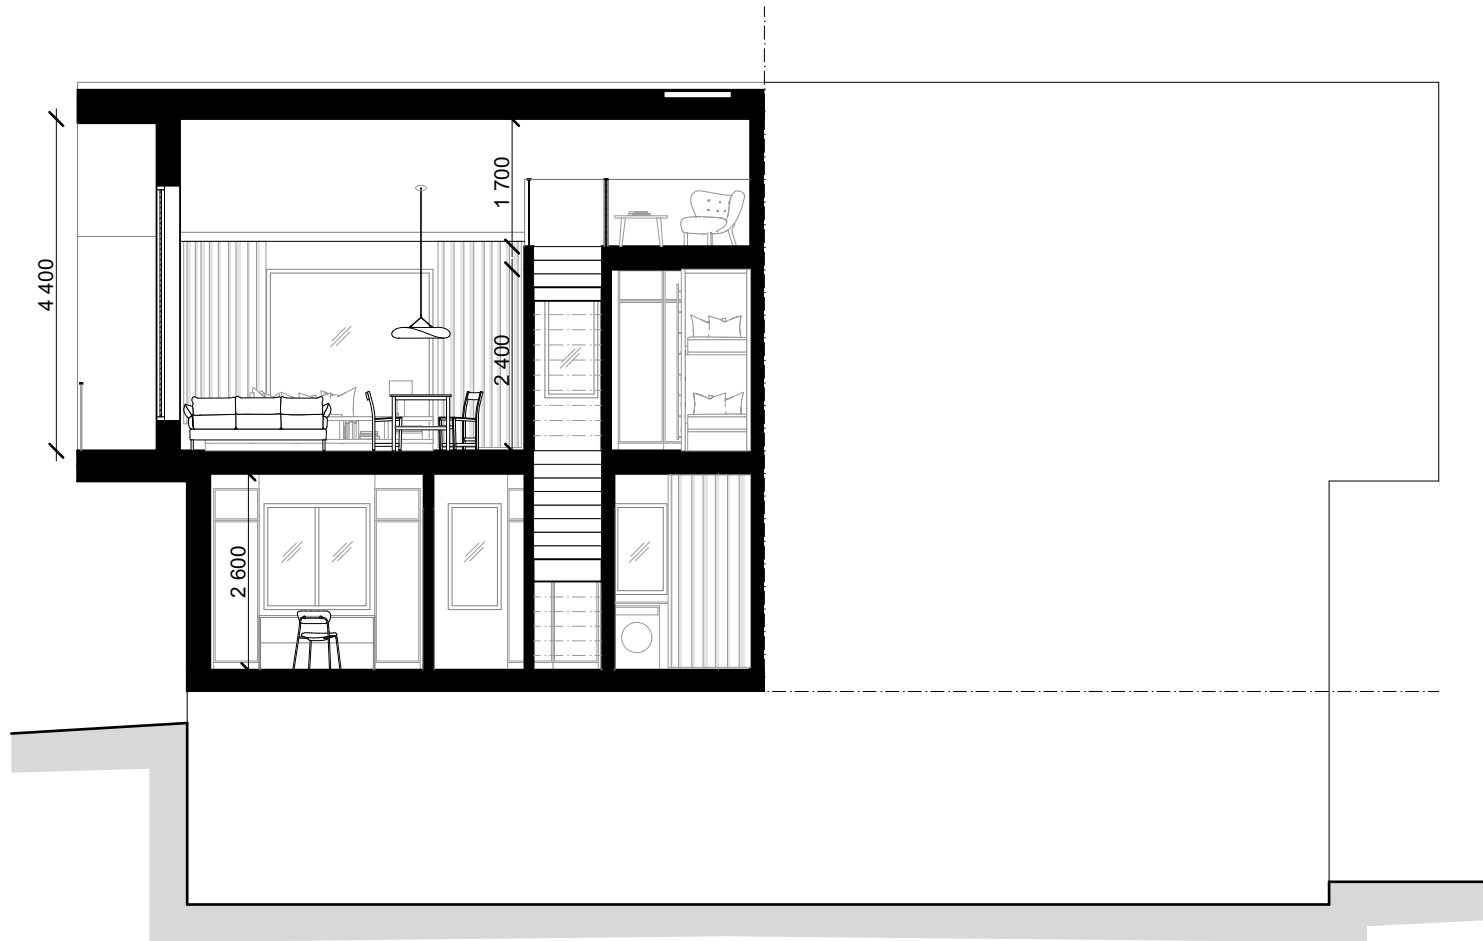

Skarljus 5d

4 rum och kök

8 + 3 Bäddar, 2 Plan och loft

BOA: 94 kvm

Altan: ca 18 kvm, 7 kvm

FUNKTIONER: Nedre plan innehåller rymlig entré med integrerad sittplats, smart förvaring, inbyggd pjäxvärmare och torkskåp. Bastu och mini-spa med kaklade ytor, bucket shower och egen utgång. Badrum med kaklade ytor, tvättställ och takdusch, tvättmaskin och värmepanna dolt bakom draperi. Master sovrum med skrivbord och platsbyggd förvaring. Master gästsovrum, och platsbyggd förvaring.

Övre planet innehåller ett sovrum med platsbyggd förvaring och WC samt sällskapsytor med högt i tak, öppet kök och matplats, stort separat skafferi i anslutning till köket, vardagsrum, kamin med vedförvaring, sittbänk i fönsternisch med inbyggd förvaring. Vindsloft med lägre takhöjd att använda som extra yta för lek eller sovplatser.

Rumshöjd ca 2,5 m om ej annat anges. Avvikelser kan förekomma. Ytångivelser är preliminära. Möblering är endast illustrativ.

LOFTVÅNING

TS	Torkskåp	G	Garderob	Spis	Diskmaskin	Toalett	Bucket shower	Entré
TM	Tvättmaskin	Pjävärmare		Diskho	Skafferi/städ	Tvättställ	Uppstigningslucka	Skidförvaring
VP	Värmepanna	Bänk		Kyl/Frys	Kamin	Dusch	VUK Vattenutkastare	* Ingår ej, tillval

Rumshöjd ca 2,5 m om ej annat anges. Avvikelser kan förekomma. Ytangivelser är preliminära. Möblering är endast illustrativ.

LÄNGDSEKTION

Rumshöjd ca 2,5 m om ej annat anges. Avvikelser kan förekomma. Möblering är endast illustrativ.