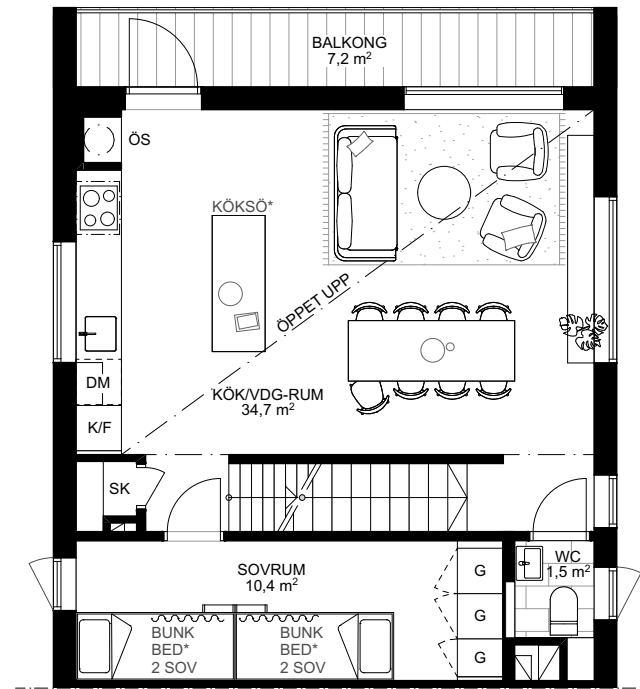

Skarljus 5d

4 rum och kök

8 + 3 Bäddar, 2 Plan och loft

BOA: 94 kvm

Altan: ca 18 kvm, 7 kvm

FUNKTIONER: Nedre plan innehåller rymlig entré med integrerad sittplats, smart förvaring, inbyggd pjäxvärmare och torkskåp. Bastu och mini-spa med kaklade ytor, bucket shower och egen utgång. Badrum med kaklade ytor, tvättställ och takdusch, tvättmaskin och värmepanna dolt bakom draperi. Master sovrum med skrivbord och platsbyggd förvaring. Master gästsovrum, och platsbyggd förvaring.

Övre planet innehåller ett sovrum med platsbyggd förvaring och WC samt sällskapsytor med högt i tak, öppet kök och matplats, stort separat skafferi i anslutning till köket, vardagsrum, kamin med vedförvaring, sittbänk i fönsternisch med inbyggd förvaring. Vindsloft med lägre takhöjd att använda som extra yta för lek eller sovplatser.

ENTRÉPLAN

VÅNING 1 TR.

Torkskåp	Garderob	Spis	Diskmaskin	Toalett	Bucket shower	Entré
Tvättmaskin	Pjäxvärmare	Diskho	Skafferi/städ	Tvättställ	Uppstigningslucka	Skidförvaring
Värmepanna	Bänk	Kyl/Frys	Kamin	Dusch	Vattenutkastare	* Ingår ej, tillval

Rumshöjd ca 2,5 m om ej annat anges. Avvikelser kan förekomma. Ytångivelser är preliminära. Möblering är endast illustrativ.

LOFTVÅNING

TS	Torkskåp	G	Garderob	Spis	Diskmaskin	Toalett	Bucket shower	Entré
TM	Tvättmaskin	Pjävärmare		Diskho	Skafferi/städ	Tvättställ	Uppstigningslucka	Skidförvaring
VP	Värmepanna	Bänk		Kyl/Frys	Kamin	Dusch	VUK Vattenutkastare	* Ingår ej, tillval