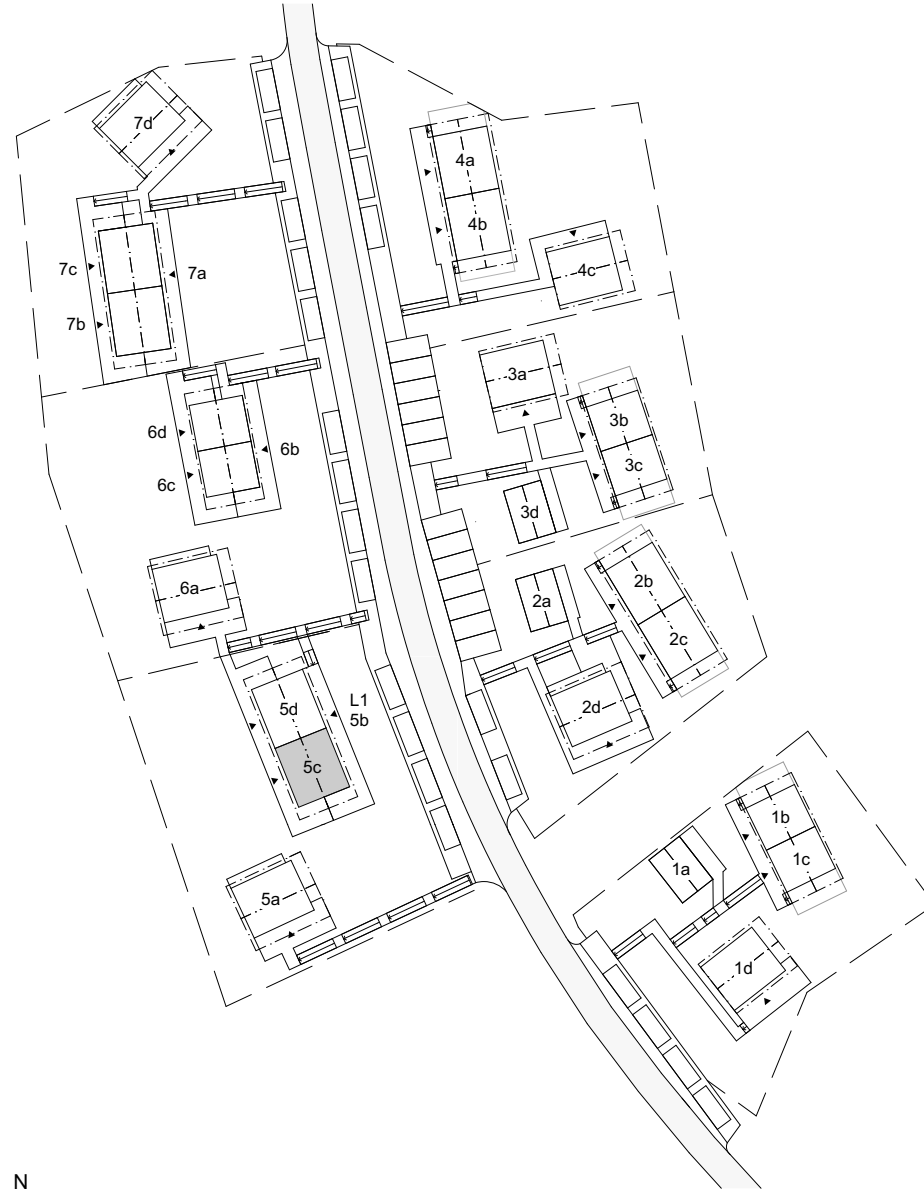

Skarljus 5c

4 rum och kök

8 + 3 Bäddar, 2 Plan och loft

BOA: 94 kvm

Altan: ca 27 kvm, 7 kvm

FUNKTIONER: Nedre plan innehåller rymlig entré med integrerad sittplats, smart förvaring, inbyggd pjäxvärmare och torkskåp. Bastu och mini-spa med kaklade ytor, bucket shower och egen utgång. Badrum med kaklade ytor, tvättställ och takdusch, tvättmaskin och värmepanna dolt bakom draperi. Master sovrum med skrivbord och platsbyggd förvaring. Master gästsovrum, och platsbyggd förvaring.

Övre planet innehåller ett sovrum med platsbyggd förvaring och WC samt sällskapsytor med högt i tak, öppet kök och matplats, stort separat skafferi i anslutning till köket, vardagsrum, kamin med vedförvaring, sittbänk i fönsternisch med inbyggd förvaring. Vindsloft med lägre takhöjd att använda som extra yta för lek eller sovplatser.

0 5
1:100 (A4)

Rumshöjd ca 2,5 m om ej annat anges. Avvikelser kan förekomma. Ytångivelser är preliminära. Möblering är endast illustrativ.

LOFTVÅNING

TS	Torkskåp	G	Garderob	Spis	Diskmaskin	Toalett	Bucket shower	Entré
TM	Tvättmaskin	Pjävärmare		Diskho	Skafferi/städ	Tvättställ	Uppstigningslucka	Skidförvaring
VP	Värmepanna	Bänk		Kyl/Frys	Kamin	Dusch	VUK Vattenutkastare	* Ingår ej, tillval

Rumshöjd ca 2,5 m om ej annat anges. Avvikelser kan förekomma. Ytangivelser är preliminära. Möblering är endast illustrativ.

LÄNGDSEKTION

Rumshöjd ca 2,5 m om ej annat anges. Avvikelser kan förekomma. Möblering är endast illustrativ.