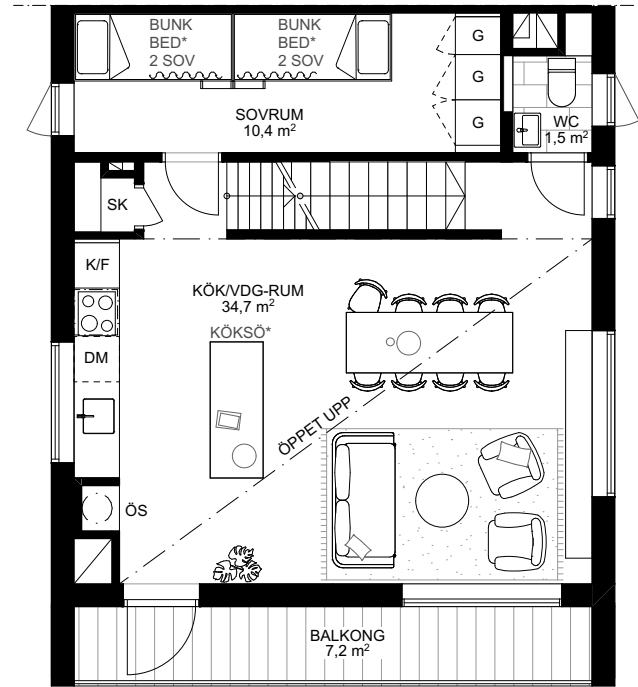

VÅNING 1 TR.

Torkskåp	Garderob	Spis	Diskmaskin	Toalett	Bucket shower	Entré
Tvättmaskin	Pjäxvärmare	Diskho	Skafferi/städ	Tvättställ	Uppstigningslucka	Skidförvaring
Värmepanna	Bänk	Kyl/Frys	Kamin	Dusch	Vattenutkastare	* Ingår ej, tillval

0 5
1:100 (A4)

Rumshöjd ca 2,5 m om ej annat anges. Avvikelser kan förekomma. Ytångivelser är preliminära. Möblering är endast illustrativ.