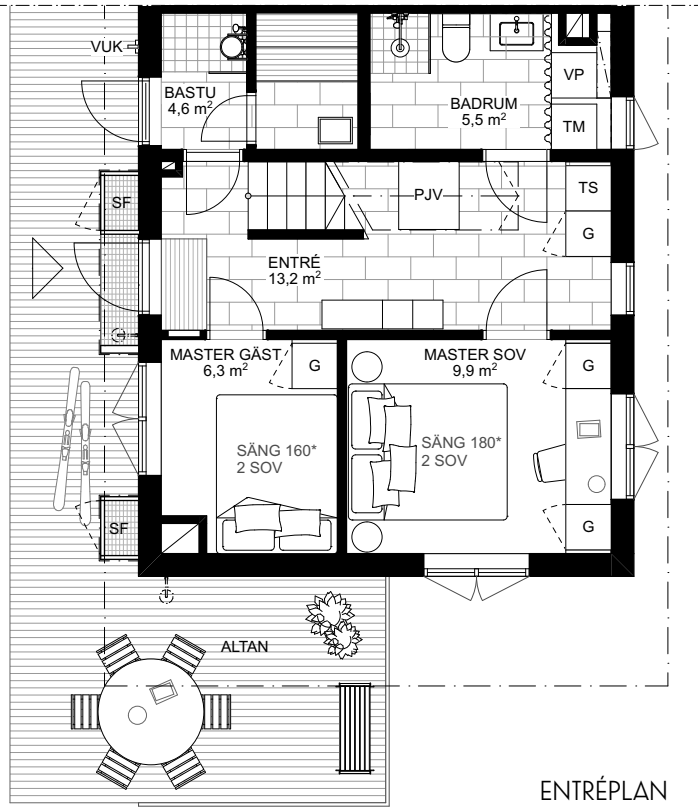

VÅNING 1 TR.

Torkskåp	Garderob	Spis	Diskmaskin	Toalett	Bucket shower	Entré
Tvättmaskin	Pjäxvärmare	Diskho	Skafferi/städ	Tvättställ	Uppstigningslucka	Skidförvaring
Värmepanna	Bänk	Kyl/Frys	Kamin	Dusch	Vattenutkastare	* Ingår ej, tillval

0 5
1:100 (A4)

Rumshöjd ca 2,5 m om ej annat anges. Avvikelser kan förekomma. Ytångivelser är preliminära. Möblering är endast illustrativ.