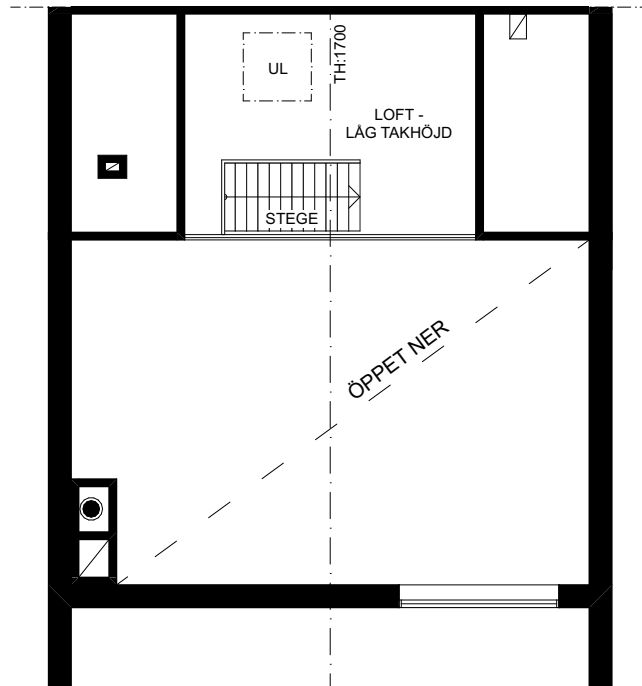

Skarljus 5c

4 rum och kök

8 + 3 Bäddar, 2 Plan och loft

BOA: 94 kvm

Altan: ca 27 kvm, 7 kvm

FUNKTIONER: Nedre plan innehåller rymlig entré med integrerad sittplats, smart förvaring, inbyggd pjäxvärmare och torkskåp. Bastu och mini-spa med kaklade ytor, bucket shower och egen utgång. Badrum med kaklade ytor, tvättställ och takdusch, tvättmaskin och värmepanna dolt bakom draperi. Master sovrum med skrivbord och platsbyggd förvaring. Master gästsovrum, och platsbyggd förvaring.

Övre planet innehåller ett sovrum med platsbyggd förvaring och WC samt sällskapsytor med högt i tak, öppet kök och matplats, stort separat skafferi i anslutning till köket, vardagsrum, kamin med vedförvaring, sittbänk i fönsternisch med inbyggd förvaring. Vindsloft med lägre takhöjd att använda som extra yta för lek eller sovplatser.

VÅNING 1 TR.

- | | | | | | | |
|-------------|-------------|----------|---------------|------------|-------------------|---------------------|
| Torkskåp | Garderob | Spis | Diskmaskin | Toalett | Bucket shower | Entré |
| Tvättmaskin | Pjäxvärmare | Diskho | Skafferi/städ | Tvättställ | Uppstigningslucka | Skidförvaring |
| Värmepanna | Bänk | Kyl/Frys | Kamin | Dusch | Vattenutkastare | * Ingår ej, tillval |

0 5
1:100 (A4)

Rumshöjd ca 2,5 m om ej annat anges. Avvikelser kan förekomma. Ytångivelser är preliminära. Möblering är endast illustrativ.

LOFTVÅNING

TS	Torkskåp	G	Garderob	Spis	Diskmaskin	Toalett	Bucket shower	Entré
TM	Tvättmaskin	Pjävärmare		Diskho	Skafferi/städ	Tvättställ	Uppstigningslucka	Skidförvaring
VP	Värmepanna	Bänk		Kyl/Frys	Kamin	Dusch	VUK Vattenutkastare	* Ingår ej, tillval