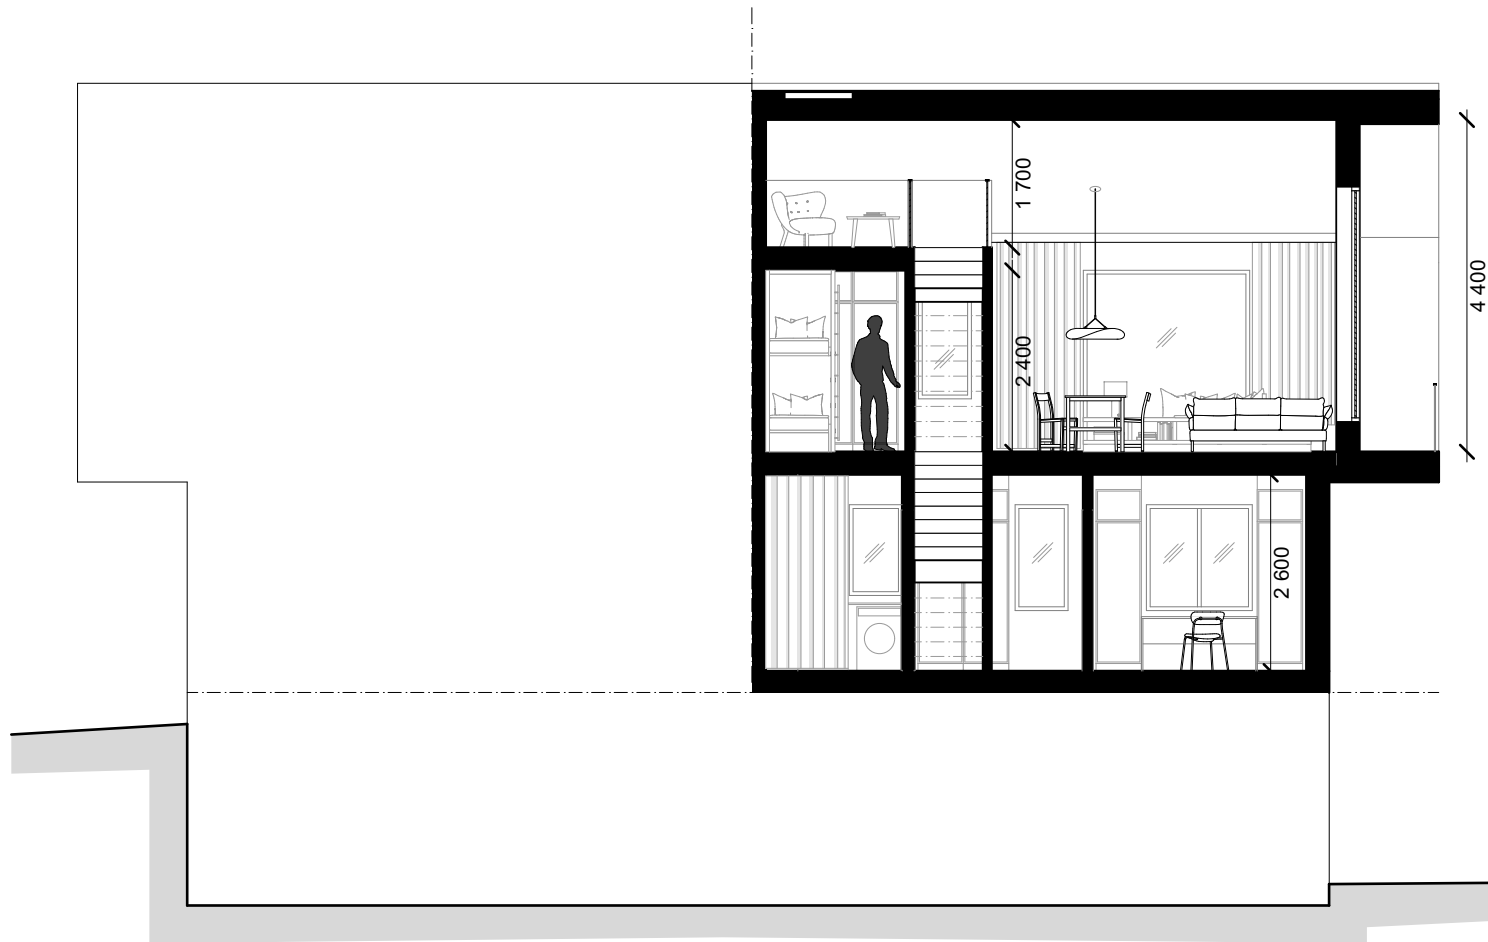

Skarljus 5c

4 rum och kök

8 + 3 Bäddar, 2 Plan och loft

BOA: 94 kvm

Altan: ca 27 kvm, 7 kvm

FUNKTIONER: Nedre plan innehåller rymlig entré med integrerad sittplats, smart förvaring, inbyggd pjäxvärmare och torkskåp. Bastu och mini-spa med kaklade ytor, bucket shower och egen utgång. Badrum med kaklade ytor, tvättställ och takdusch, tvättmaskin och värmepanna dolt bakom draperi. Master sovrum med skrivbord och platsbyggd förvaring. Master gästsovrum, och platsbyggd förvaring.

Övre planet innehåller ett sovrum med platsbyggd förvaring och WC samt sällskapsytor med högt i tak, öppet kök och matplats, stort separat skafferi i anslutning till köket, vardagsrum, kamin med vedförvaring, sittbänk i fönsternisch med inbyggd förvaring. Vindsloft med lägre takhöjd att använda som extra yta för lek eller sovplatser.

0 5
1:100 (A4)

Rumshöjd ca 2,5 m om ej annat anges. Avvikelser kan förekomma. Ytångivelser är preliminära. Möblering är endast illustrativ.

LOFTVÅNING

TS	Torkskåp	G	Garderob	Spis	Diskmaskin	Toalett	Bucket shower	Entré
TM	Tvättmaskin	Pjävärmare		Diskho	Skafferi/städ	Tvättställ	Uppstigningslucka	Skidförvaring
VP	Värmepanna	Bänk		Kyl/Frys	Kamin	Dusch	VUK Vattenutkastare	* Ingår ej, tillval

Rumshöjd ca 2,5 m om ej annat anges. Avvikelser kan förekomma. Ytangivelser är preliminära. Möblering är endast illustrativ.

LÄNGDSEKTION

Rumshöjd ca 2,5 m om ej annat anges. Avvikelser kan förekomma. Möblering är endast illustrativ.