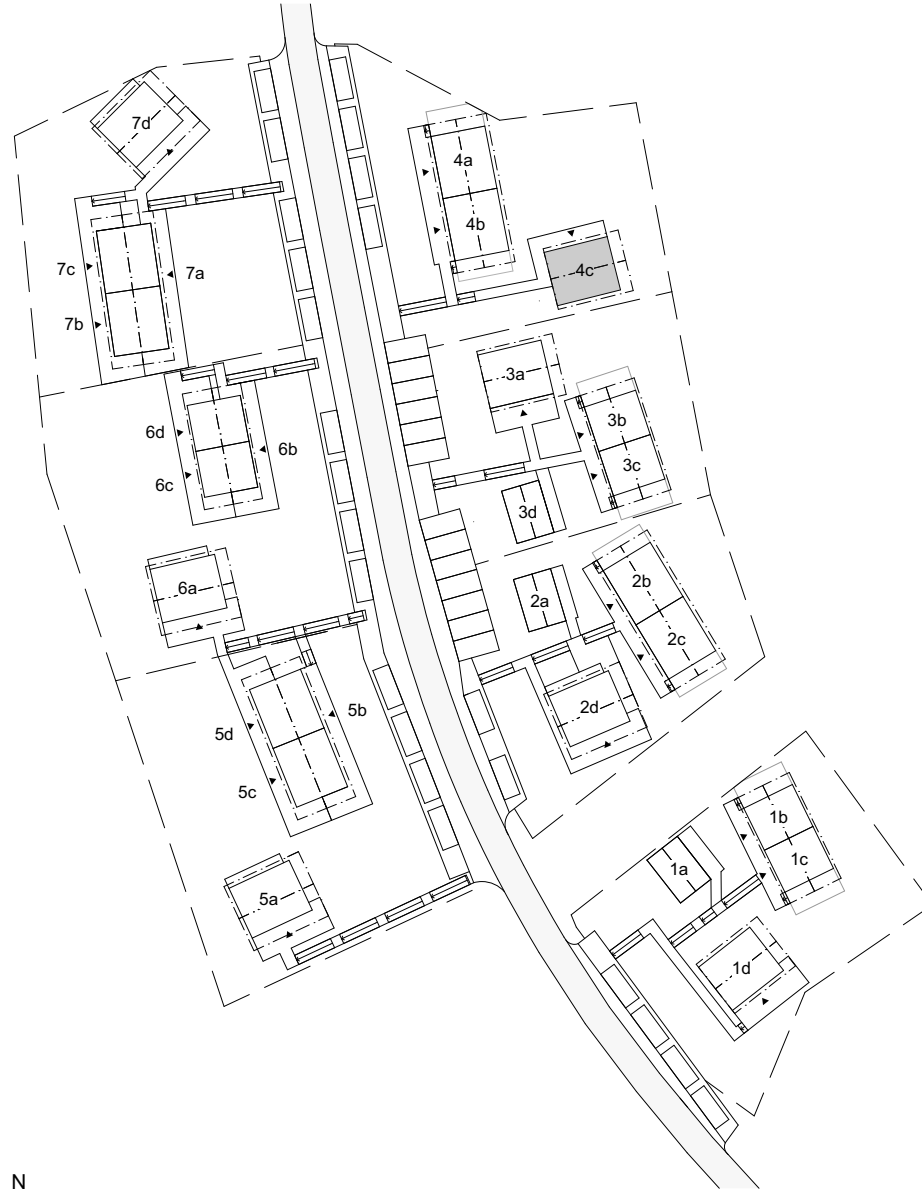

Skarljus 4c

4 rum och kök

8 + 3 Bäddar, 2 Plan och loft

BOA: 94 kvm

Altan: ca 15 kvm. Balkong: 7kvm

FUNKTIONER: Nedre plan innehåller rymlig entré med integrerad sittplats, smart förvaring, inbyggd pjäxvärmare och torkskåp. Bastu och mini-spa med kaklade ytor, bucket shower och egen utgång. Badrum med kaklade ytor, tvättställ och takdusch, tvättmaskin och värmepanna dolt bakom draperi. Master sovrum med skrivbord och platsbyggd förvaring. Master gästsovrum, och platsbyggd förvaring.

Övre planet innehåller ett sovrum med platsbyggd förvaring och WC samt sällskapsytor med högt i tak, öppet kök och matplats, stort separat skafferi i anslutning till köket, vardagsrum, kamin med vedförvaring, sittbänk i fönsternisch med inbyggd förvaring. Vindsloft med lägre takhöjd att använda som extra yta för lek eller sovplatser.

Rumshöjd ca 2,5 m om ej annat anges. Avvikelser kan förekomma. Ytångivelser är preliminära. Möblering är endast illustrativ.

LOFTVÅNING

Torkskåp	Garderob	Spis	Diskmaskin	Toalett	Bucket shower	Entré
Tvättmaskin	Pjäxvärmare	Diskho	Skafferi/städ	Tvättställ	Uppstigningslucka	Skidförvaring
Värmepanna	Bänk	Kyl/Frys	Kamin	Dusch	Vattenutkastare	* Ingår ej, tillval

Rumshöjd ca 2,5 m om ej annat anges. Avvikelser kan förekomma. Ytangivelser är preliminära. Möblering är endast illustrativ.

LÄNGDSEKTION

Rumshöjd ca 2,5 m om ej annat anges. Avvikelser kan förekomma. Möblering är endast illustrativ.