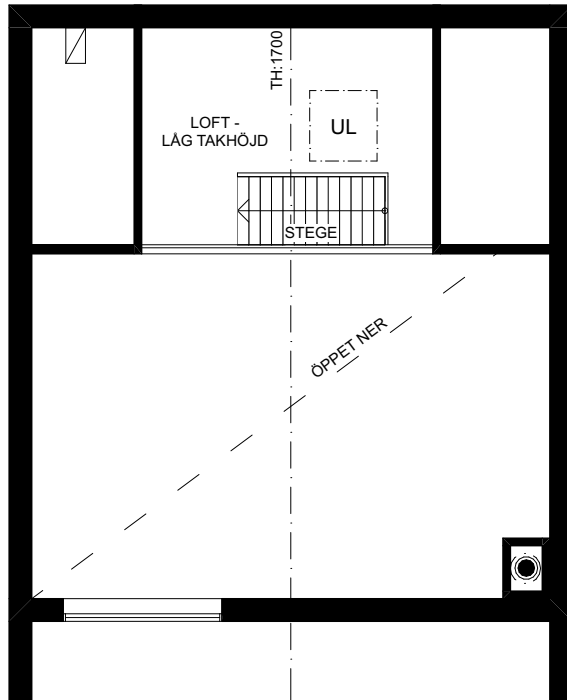

Skarljus 4c

4 rum och kök

8 + 3 Bäddar, 2 Plan och loft

BOA: 94 kvm

Altan: ca 15 kvm. Balkong: 7kvm

FUNKTIONER: Nedre plan innehåller rymlig entré med integrerad sittplats, smart förvaring, inbyggd pjäxvärmare och torkskåp. Bastu och mini-spa med kaklade ytor, bucket shower och egen utgång. Badrum med kaklade ytor, tvättställ och takdusch, tvättmaskin och värmepanna dolt bakom draperi. Master sovrum med skrivbord och platsbyggd förvaring. Master gästsovrum, och platsbyggd förvaring.

Övre planet innehåller ett sovrum med platsbyggd förvaring och WC samt sällskapsytor med högt i tak, öppet kök och matplats, stort separat skafferi i anslutning till köket, vardagsrum, kamin med vedförvaring, sittbänk i fönsternisch med inbyggd förvaring. Vindsloft med lägre takhöjd att använda som extra yta för lek eller sovplatser.

Rumshöjd ca 2,5 m om ej annat anges. Avvikelser kan förekomma. Ytångivelser är preliminära. Möblering är endast illustrativ.

LOFTVÅNING

Torkskåp	Garderob	Spis	Diskmaskin	Toalett	Bucket shower	Entré
Tvättmaskin	Pjäxvärmare	Diskho	Skafferi/städ	Tvättställ	Uppstigningslucka	Skidförvaring
Värmepanna	Bänk	Kyl/Frys	Kamin	Dusch	Vattenutkastare	* Ingår ej, tillval

Rumshöjd ca 2,5 m om ej annat anges. Avvikelser kan förekomma. Ytangivelser är preliminära. Möblering är endast illustrativ.

LÄNGDSEKTION

Rumshöjd ca 2,5 m om ej annat anges. Avvikelser kan förekomma. Möblering är endast illustrativ.