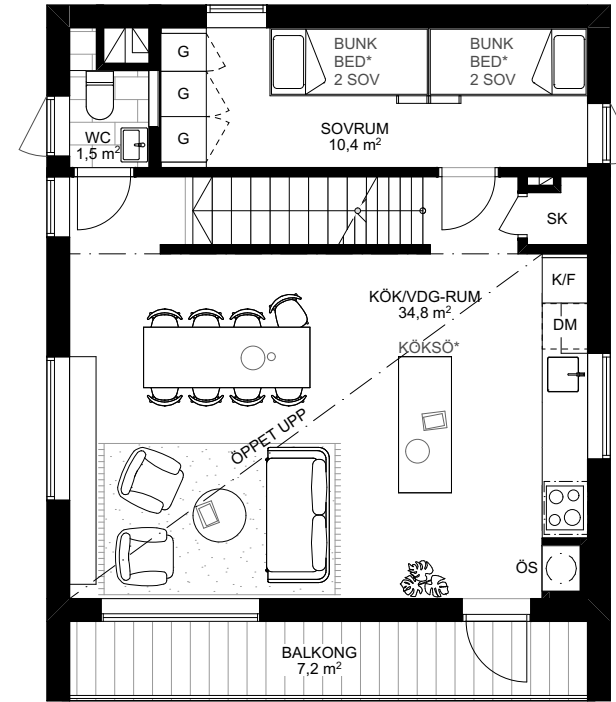

Skarljus 4c

4 rum och kök

8 + 3 Bäddar, 2 Plan och loft

BOA: 94 kvm

Altan: ca 15 kvm. Balkong: 7kvm

FUNKTIONER: Nedre plan innehåller rymlig entré med integrerad sittplats, smart förvaring, inbyggd pjäxvärmare och torkskåp. Bastu och mini-spa med kaklade ytor, bucket shower och egen utgång. Badrum med kaklade ytor, tvättställ och takdusch, tvättmaskin och värmepanna dolt bakom draperi. Master sovrum med skrivbord och platsbyggd förvaring. Master gästsovrum, och platsbyggd förvaring.

Övre planet innehåller ett sovrum med platsbyggd förvaring och WC samt sällskapsytor med högt i tak, öppet kök och matplats, stort separat skafferi i anslutning till köket, vardagsrum, kamin med vedförvaring, sittbänk i fönsternisch med inbyggd förvaring. Vindsloft med lägre takhöjd att använda som extra yta för lek eller sovplatser.

ENTRÉPLAN

VÅNING 1 TR.

Torkskåp	Garderob	Spis	Diskmaskin	Toalett	Bucket shower	Entré
Tvättmaskin	Pjäxvärmare	Diskho	Skafferi/städ	Tvättställ	Uppstigningslucka	Skidförvaring
Värmepanna	Bänk	Kyl/Frys	Kamin	Dusch	Vattenutkastare	* Ingår ej, tillval

Rumshöjd ca 2,5 m om ej annat anges. Avvikelser kan förekomma. Ytångivelser är preliminära. Möblering är endast illustrativ.

LOFTVÅNING

Torkskåp	Garderob	Spis	Diskmaskin	Toalett	Bucket shower	Entré
Tvättmaskin	Pjäxvärmare	Diskho	Skafferi/städ	Tvättställ	Uppstigningslucka	Skidförvaring
Värmepanna	Bänk	Kyl/Frys	Kamin	Dusch	Vattenutkastare	* Ingår ej, tillval