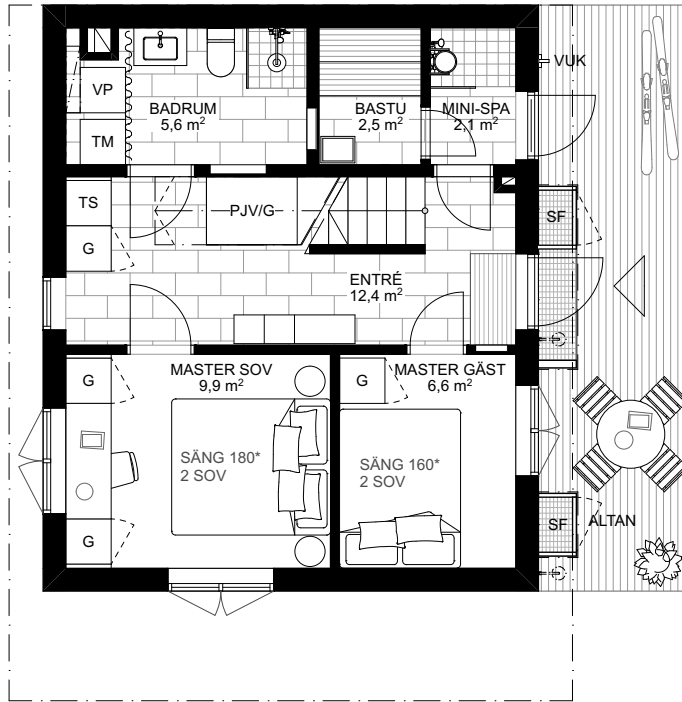

ENTRÉPLAN

Torkskåp	Garderob	Spis	Diskmaskin	Toalett	Bucket shower	Entré
Tvättmaskin	Pjäxvärmare	Diskho	Skafferi/städ	Tvättställ	Uppstigningslucka	Skidförvaring
Värmepanna	Bänk	Kyl/Frys	Kamin	Dusch	Vattenutkastare	* Ingår ej, tillval

Rumshöjd ca 2,5 m om ej annat anges. Avvikelser kan förekomma. Ytångivelser är preliminära. Möblering är endast illustrativ.