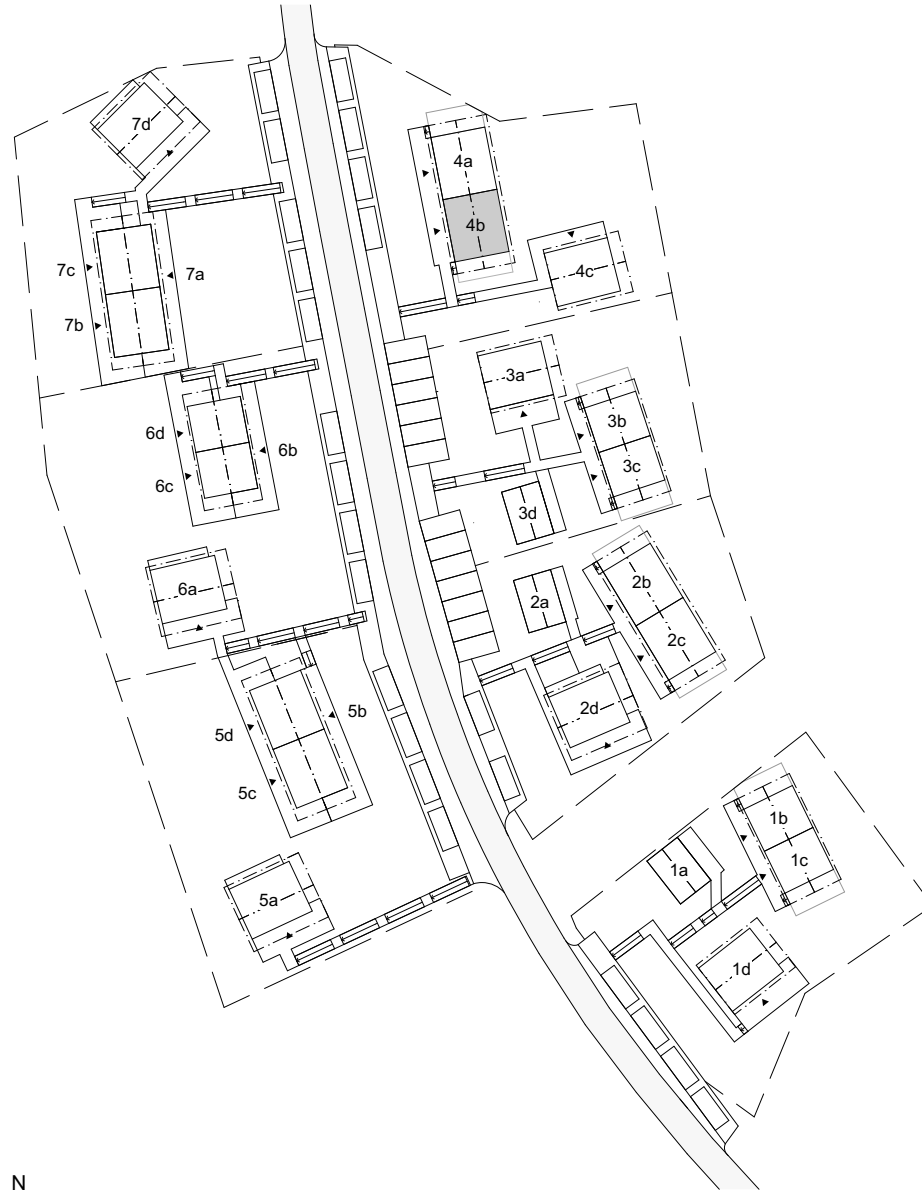

Skarljus 4b

4 rum och kök

8 + 3 Bäddar, 2 Plan och loft

BOA: 94 kvm

Altan: ca 12 kvm, Balkong 7 kvm

FUNKTIONER: Nedre plan innehåller rymlig entré med integrerad sittplats, smart förvaring, inbyggd pjäxvärmare och torkskåp. Bastu och mini-spa med kaklade ytor, bucket shower och egen utgång. Badrum med kaklade ytor, tvättställ och takdusch, tvättmaskin och värmepanna dolt bakom draperi. Master sovrum med skrivbord och platsbyggd förvaring. Master gästsovrum, och platsbyggd förvaring.

Övre planet innehåller ett sovrum med platsbyggd förvaring och WC samt sällskapsytor med högt i tak, öppet kök och matplats, stort separat skafferi i anslutning till köket, vardagsrum, kamin med vedförvaring, sittbänk i fönsternisch med inbyggd förvaring. Vindsloft med lägre takhöjd att använda som extra yta för lek eller sovplatser.

Rumshöjd ca 2,5 m om ej annat anges. Avvikelser kan förekomma. Ytangivelser är preliminära. Möblering är endast illustrativ.

LOFTVÅNING

TS	Torkskåp	G	Garderob	Spis	DM	Diskmaskin	Toalett	Bucket shower	Entré		
TM	Tvättmaskin	P.V.	Pjäxvärmare	Diskho	SK	Skafferi/städ	Tvättställ	UL	Uppstigningslucka	SF	Skidförvaring
VP	Värmepanna	Bänk		K/F	Kyl/Frys	ÖS	Kamin	Dusch	VUK	Vattenutkastare	* Ingår ej, tillval

Rumshöjd ca 2,5 m om ej annat anges. Avvikelser kan förekomma. Ytangivelser är preliminära. Möblering är endast illustrativ.

LÄNGDSEKTION

SKARLJUS

Upplev friden och närvaron som ett modernt fjällhem kan ge. Välkommen med din intresseförfrågan och ta första steget mot ditt nya liv på fjället.