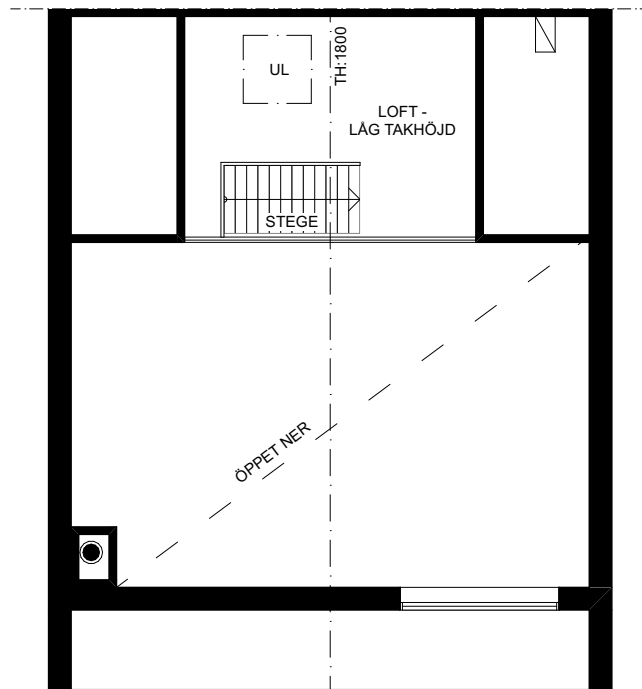

Skarljus 4b

4 rum och kök

8 + 3 Bäddar, 2 Plan och loft

BOA: 94 kvm

Altan: ca 12 kvm, Balkong 7 kvm

FUNKTIONER: Nedre plan innehåller rymlig entré med integrerad sittplats, smart förvaring, inbyggd pjäxvärmare och torkskåp. Bastu och mini-spa med kaklade ytor, bucket shower och egen utgång. Badrum med kaklade ytor, tvättställ och takdusch, tvättmaskin och värmepanna dolt bakom draperi. Master sovrum med skrivbord och platsbyggd förvaring. Master gästsovrum, och platsbyggd förvaring.

Övre planet innehåller ett sovrum med platsbyggd förvaring och WC samt sällskapsytor med högt i tak, öppet kök och matplats, stort separat skafferi i anslutning till köket, vardagsrum, kamin med vedförvaring, sittbänk i fönsternisch med inbyggd förvaring. Vindsloft med lägre takhöjd att använda som extra yta för lek eller sovplatser.

ENTRÉPLAN

VÅNING 1 TR.

Torkskåp	Garderob	Spis	Diskmaskin	Toalett	Bucket shower	Entré
Tvättmaskin	Pjäxvärmare	Diskho	Skafferi/städ	Tvättställ	Uppstigningslucka	Skidförvaring
Värmepanna	Bänk	Kyl/Frys	Kamin	Dusch	Vattenutkastare	* Ingår ej, tillval

Rumshöjd ca 2,5 m om ej annat anges. Avvikelser kan förekomma. Ytangivelser är preliminära. Möblering är endast illustrativ.

LOFTVÅNING

TS	Torkskåp	G	Garderob	Spis	DM	Diskmaskin	Toalett	Bucket shower	Entré		
TM	Tvättmaskin	P.V.	Pjäxvärmare	Diskho	SK	Skafferi/städ	Tvättställ	UL	Uppstigningslucka	SF	Skidförvaring
VP	Värmepanna	Bänk		K/F	Kyl/Frys	ÖS	Kamin	Dusch	VUK	Vattenutkastare	* Ingår ej, tillval