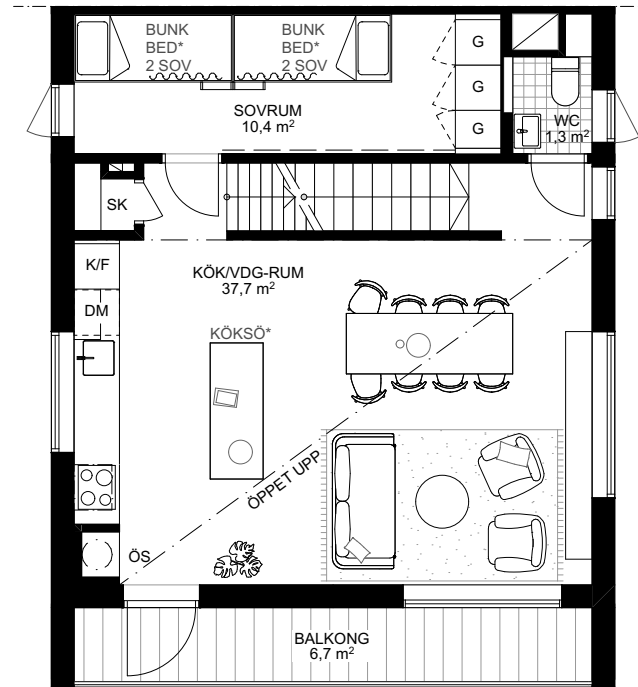

Skarljus 4b

4 rum och kök

8 + 3 Bäddar, 2 Plan och loft

BOA: 94 kvm

Altan: ca 12 kvm, Balkong 7 kvm

FUNKTIONER: Nedre plan innehåller rymlig entré med integrerad sittplats, smart förvaring, inbyggd pjäxvärmare och torkskåp. Bastu och mini-spa med kaklade ytor, bucket shower och egen utgång. Badrum med kaklade ytor, tvättställ och takdusch, tvättmaskin och värmepanna dolt bakom draperi. Master sovrum med skrivbord och platsbyggd förvaring. Master gästsovrum, och platsbyggd förvaring.

Övre planet innehåller ett sovrum med platsbyggd förvaring och WC samt sällskapsytor med högt i tak, öppet kök och matplats, stort separat skafferi i anslutning till köket, vardagsrum, kamin med vedförvaring, sittbänk i fönsternisch med inbyggd förvaring. Vindsloft med lägre takhöjd att använda som extra yta för lek eller sovplatser.

ENTRÉPLAN

VÅNING 1 TR.

Torkskåp	Garderob	Spis	Diskmaskin	Toalett	Bucket shower	Entré
Tvättmaskin	Pjäxvärmare	Diskho	Skafferi/städ	Tvättställ	Uppstigningslucka	Skidförvaring
Värmepanna	Bänk	Kyl/Frys	Kamin	Dusch	Vattenutkastare	* Ingår ej, tillval

Rumshöjd ca 2,5 m om ej annat anges. Avvikelser kan förekomma. Ytangivelser är preliminära. Möblering är endast illustrativ.

LOFTVÅNING

TS	Torkskåp	G	Garderob	Spis	DM	Diskmaskin	Toalett	Bucket shower	Entré		
TM	Tvättmaskin	P.V.	Pjäxvärmare	Diskho	SK	Skafferi/städ	Tvättställ	UL	Uppstigningslucka	SF	Skidförvaring
VP	Värmepanna	Bänk		K/F	Kyl/Frys	ÖS	Kamin	Dusch	VUK	Vattenutkastare	* Ingår ej, tillval