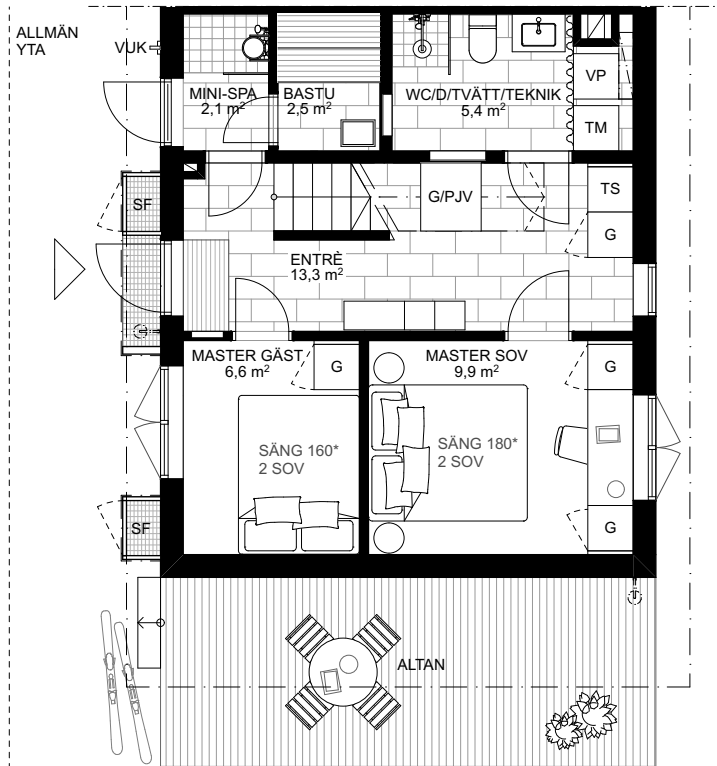

Torkskåp	Garderob	Spis	Diskmaskin	Toalett	Bucket shower	Entré
Tvättmaskin	Pjäxvärmare	Diskho	Skafferi/städ	Tvättställ	Uppstigningslucka	Skidförvaring
Värmepanna	Bänk	Kyl/Frys	Kamin	Dusch	Vattenutkastare	* Ingår ej, tillval

Rumshöjd ca 2,5 m om ej annat anges. Avvikelser kan förekomma. Ytangivelser är preliminära. Möblering är endast illustrativ.