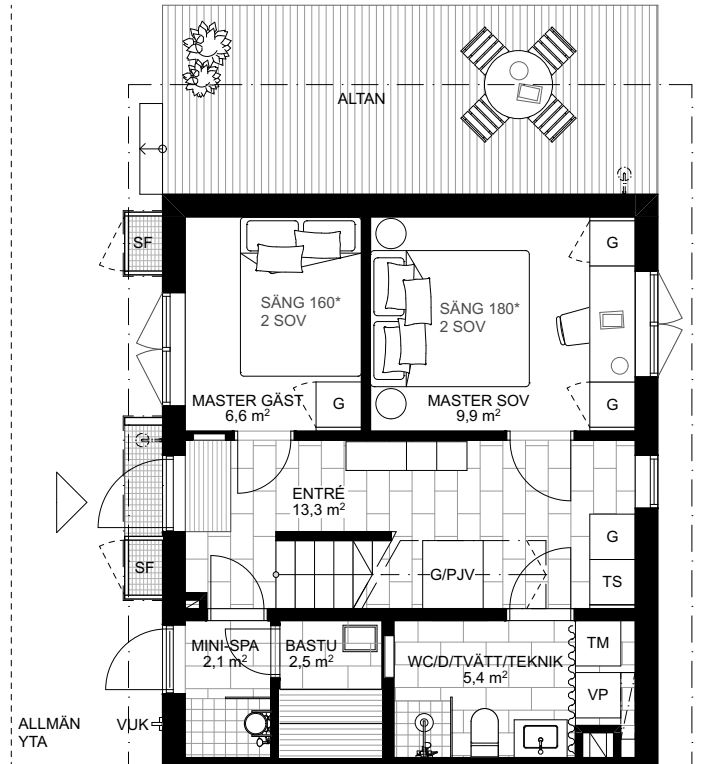

ENTRÉPLAN

Torkskåp	Garderob	Spis	Diskmaskin	Toalett	Bucket shower	Entré
Tvättmaskin	Pjäxvärmare	Diskho	Skafferi/städ	Tvättställ	Uppstigningslucka	Skidförvaring
Värmepanna	Bänk	Kyl/Frys	Kamin	Dusch	Vattenutkastare	* Ingår ej, tillval

Rumshöjd ca 2,5 m om ej annat anges. Avvikelser kan förekomma. Ytangivelser är preliminära. Möblering är endast illustrativ.