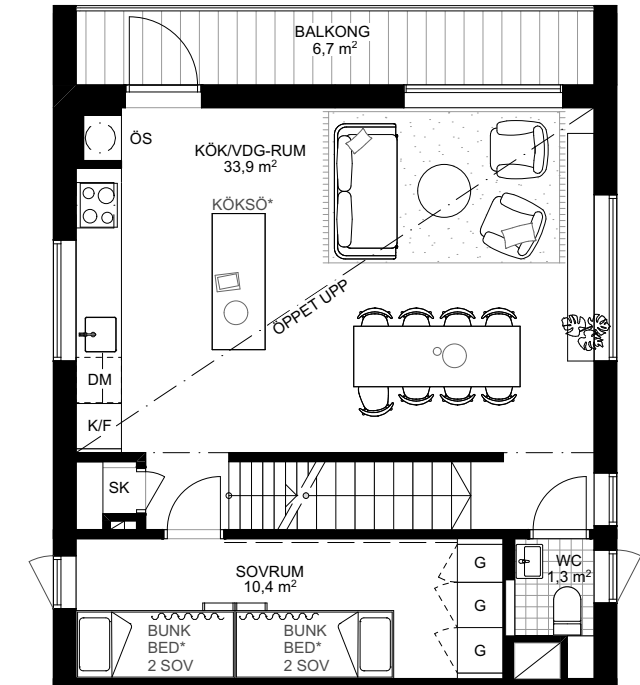

# Skarljus 4a

4 rum och kök

8 + 3 Bäddar, 2 Plan och loft

BOA: 94 kvm

Altan: ca 12 kvm, Balkong 7 kvm

**FUNKTIONER:** Nedre plan innehåller rymlig entré med integrerad sittplats, smart förvaring, inbyggd pjäxvärmare och torkskåp. Bastu och mini-spa med kaklade ytor, bucket shower och egen utgång. Badrum med kaklade ytor, tvättställ och takdusch, tvättmaskin och värmepanna dolt bakom draperi. Master sovrum med skrivbord och platsbyggd förvaring. Master gästsovrum, och platsbyggd förvaring.

Övre planet innehåller ett sovrum med platsbyggd förvaring och WC samt sällskapsytor med högt i tak, öppet kök och matplats, stort separat skafferi i anslutning till köket, vardagsrum, kamin med vedförvaring, sittbänk i fönsternisch med inbyggd förvaring. Vindsloft med lägre takhöjd att använda som extra yta för lek eller sovplatser.

ENTRÉPLAN

VÅNING 1 TR.

Torkskåp	Garderob	Spis	Diskmaskin	Toalett	Bucket shower	Entré
Tvättmaskin	Pjäxvärmare	Diskho	Skafferi/städ	Tvättställ	Uppstigningslucka	Skidförvaring
Värmepanna	Bänk	Kyl/Frys	Kamin	Dusch	Vattenutkastare	* Ingår ej, tillval

Rumshöjd ca 2,5 m om ej annat anges. Avvikelser kan förekomma. Ytangivelser är preliminära. Möblering är endast illustrativ.

LOFTVÅNING

Torkskåp	Garderob	Spis	Diskmaskin	Toalett	Bucket shower	Entré
Tvättmaskin	Pjäxvärmare	Diskho	Skafferi/städ	Tvättställ	Uppstigningslucka	Skidförvaring
Värmepanna	Bänk	Kyl/Frys	Kamin	Dusch	Vattenutkastare	* Ingår ej, tillval