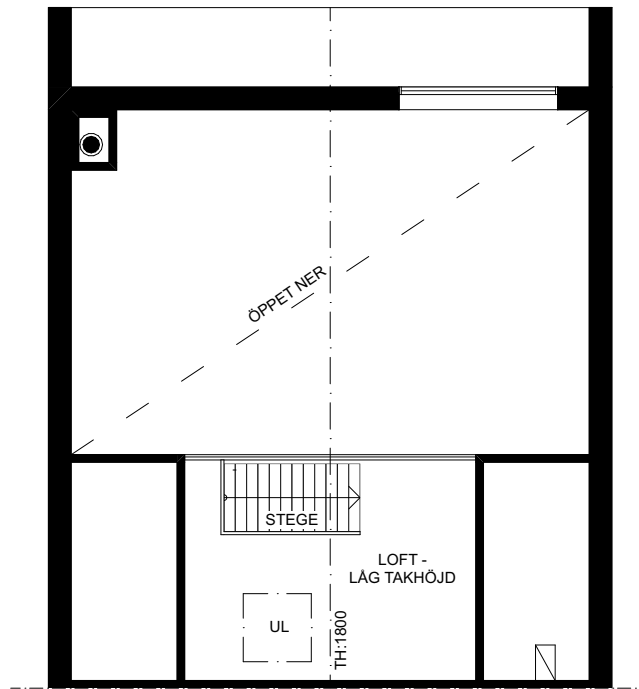

# Skarljus 4a

4 rum och kök

8 + 3 Bäddar, 2 Plan och loft

BOA: 94 kvm

Altan: ca 12 kvm, Balkong 7 kvm

**FUNKTIONER:** Nedre plan innehåller rymlig entré med integrerad sittplats, smart förvaring, inbyggd pjäxvärmare och torkskåp. Bastu och mini-spa med kaklade ytor, bucket shower och egen utgång. Badrum med kaklade ytor, tvättställ och takdusch, tvättmaskin och värmepanna dolt bakom draperi. Master sovrum med skrivbord och platsbyggd förvaring. Master gästsovrum, och platsbyggd förvaring.

Övre planet innehåller ett sovrum med platsbyggd förvaring och WC samt sällskapsytor med högt i tak, öppet kök och matplats, stort separat skafferi i anslutning till köket, vardagsrum, kamin med vedförvaring, sittbänk i fönsternisch med inbyggd förvaring. Vindsloft med lägre takhöjd att använda som extra yta för lek eller sovplatser.

Rumshöjd ca 2,5 m om ej annat anges. Avvikelser kan förekomma. Ytangivelser är preliminära. Möblering är endast illustrativ.

LOFTVÅNING

Torkskåp	Garderob	Spis	Diskmaskin	Toalett	Bucket shower	Entré
Tvättmaskin	Pjäxvärmare	Diskho	Skafferi/städ	Tvättställ	Uppstigningslucka	Skidförvaring
Värmepanna	Bänk	Kyl/Frys	Kamin	Dusch	Vattenutkastare	* Ingår ej, tillval

Rumshöjd ca 2,5 m om ej annat anges. Avvikelser kan förekomma. Ytangivelser är preliminära. Möblering är endast illustrativ.

LÄNGDSEKTION

Rumshöjd ca 2,5 m om ej annat anges. Avvikelser kan förekomma. Möblering är endast illustrativ.