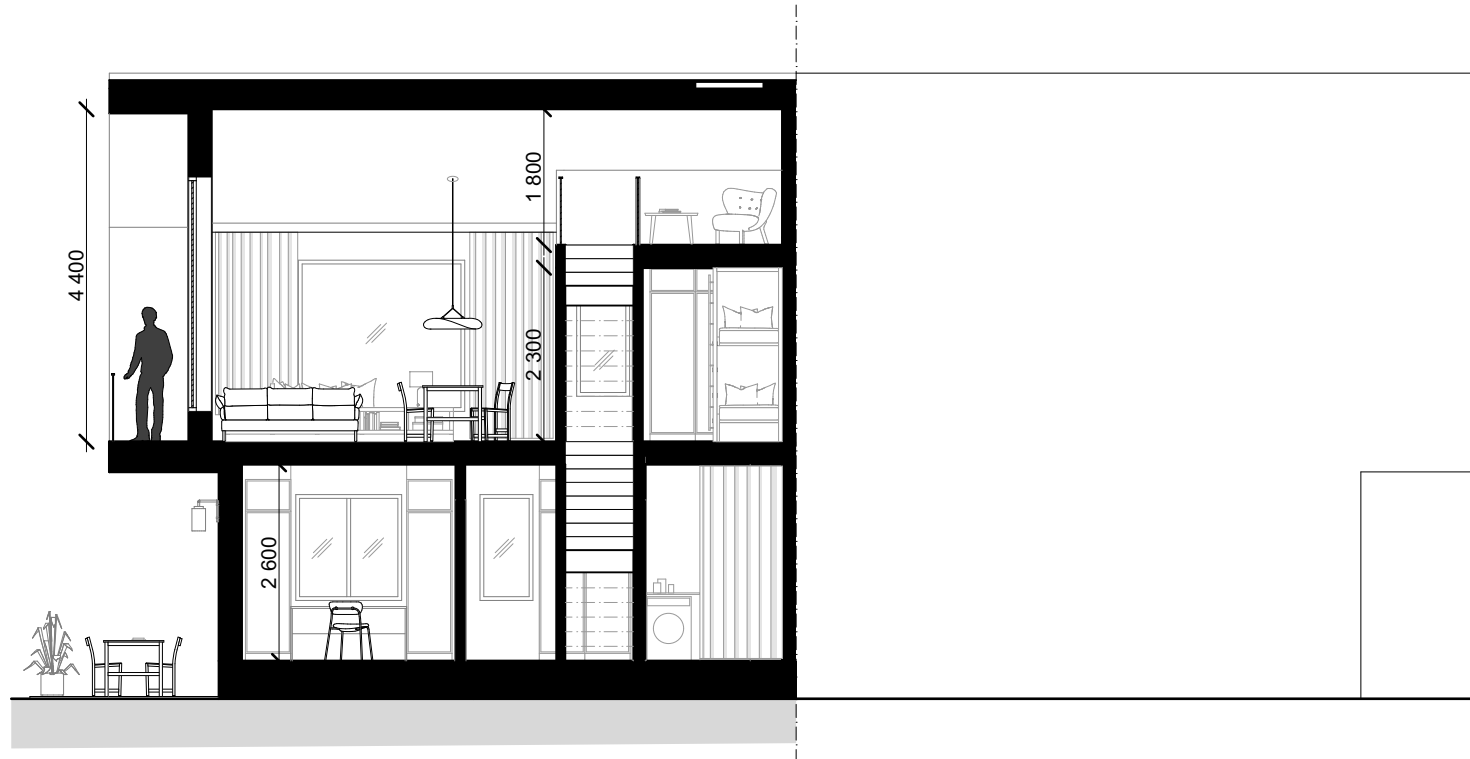

# Skarljus 4a

4 rum och kök

8 + 3 Bäddar, 2 Plan och loft

BOA: 94 kvm

Altan: ca 12 kvm, Balkong 7 kvm

**FUNKTIONER:** Nedre plan innehåller rymlig entré med integrerad sittplats, smart förvaring, inbyggd pjäxvärmare och torkskåp. Bastu och mini-spa med kaklade ytor, bucket shower och egen utgång. Badrum med kaklade ytor, tvättställ och takdusch, tvättmaskin och värmepanna dolt bakom draperi. Master sovrum med skrivbord och platsbyggd förvaring. Master gästsovrum, och platsbyggd förvaring.

Övre planet innehåller ett sovrum med platsbyggd förvaring och WC samt sällskapsytor med högt i tak, öppet kök och matplats, stort separat skafferi i anslutning till köket, vardagsrum, kamin med vedförvaring, sittbänk i fönsternisch med inbyggd förvaring. Vindsloft med lägre takhöjd att använda som extra yta för lek eller sovplatser.

Rumshöjd ca 2,5 m om ej annat anges. Avvikelser kan förekomma. Ytangivelser är preliminära. Möblering är endast illustrativ.

LOFTVÅNING

Torkskåp	Garderob	Spis	Diskmaskin	Toalett	Bucket shower	Entré
Tvättmaskin	Pjäxvärmare	Diskho	Skafferi/städ	Tvättställ	Uppstigningslucka	Skidförvaring
Värmepanna	Bänk	Kyl/Frys	Kamin	Dusch	Vattenutkastare	* Ingår ej, tillval

Rumshöjd ca 2,5 m om ej annat anges. Avvikelser kan förekomma. Ytangivelser är preliminära. Möblering är endast illustrativ.

LÄNGDSEKTION

Rumshöjd ca 2,5 m om ej annat anges. Avvikelser kan förekomma. Möblering är endast illustrativ.