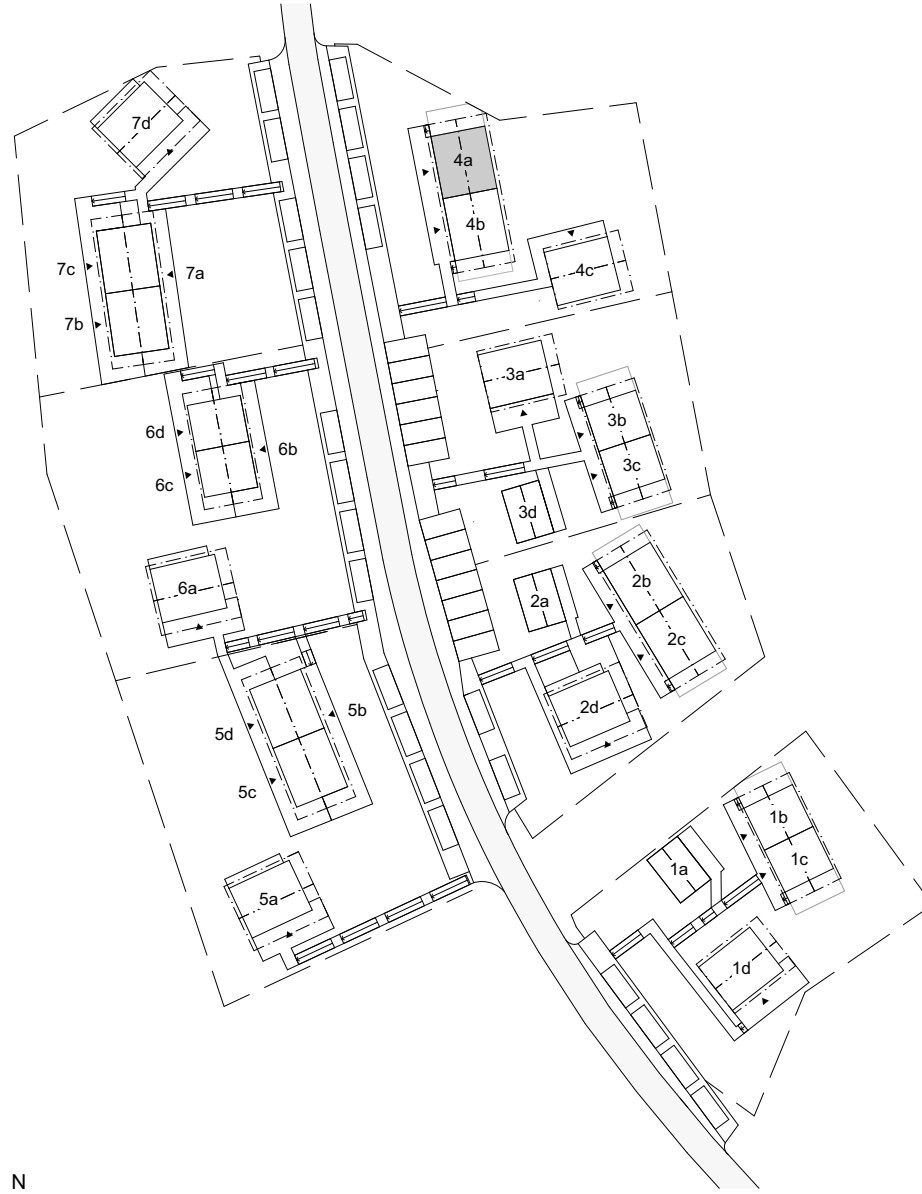

# Skarljus 4a

4 rum och kök

8 + 3 Bäddar, 2 Plan och loft

BOA: 94 kvm

Altan: ca 12 kvm, Balkong 7 kvm

**FUNKTIONER:** Nedre plan innehåller rymlig entré med integrerad sittplats, smart förvaring, inbyggd pjäxvärmare och torkskåp. Bastu och mini-spa med kaklade ytor, bucket shower och egen utgång. Badrum med kaklade ytor, tvättställ och takdusch, tvättmaskin och värmepanna dolt bakom draperi. Master sovrum med skrivbord och platsbyggd förvaring. Master gästsovrum, och platsbyggd förvaring.

Övre planet innehåller ett sovrum med platsbyggd förvaring och WC samt sällskapsytor med högt i tak, öppet kök och matplats, stort separat skafferi i anslutning till köket, vardagsrum, kamin med vedförvaring, sittbänk i fönsternisch med inbyggd förvaring. Vindsloft med lägre takhöjd att använda som extra yta för lek eller sovplatser.

Rumshöjd ca 2,5 m om ej annat anges. Avvikelser kan förekomma. Ytangivelser är preliminära. Möblering är endast illustrativ.

LOFTVÅNING

Torkskåp	Garderob	Spis	Diskmaskin	Toalett	Bucket shower	Entré
Tvättmaskin	Pjäxvärmare	Diskho	Skafferi/städ	Tvättställ	Uppstigningslucka	Skidförvaring
Värmepanna	Bänk	Kyl/Frys	Kamin	Dusch	Vattenutkastare	* Ingår ej, tillval

Rumshöjd ca 2,5 m om ej annat anges. Avvikelser kan förekomma. Ytangivelser är preliminära. Möblering är endast illustrativ.

LÄNGDSEKTION

Rumshöjd ca 2,5 m om ej annat anges. Avvikelser kan förekomma. Möblering är endast illustrativ.