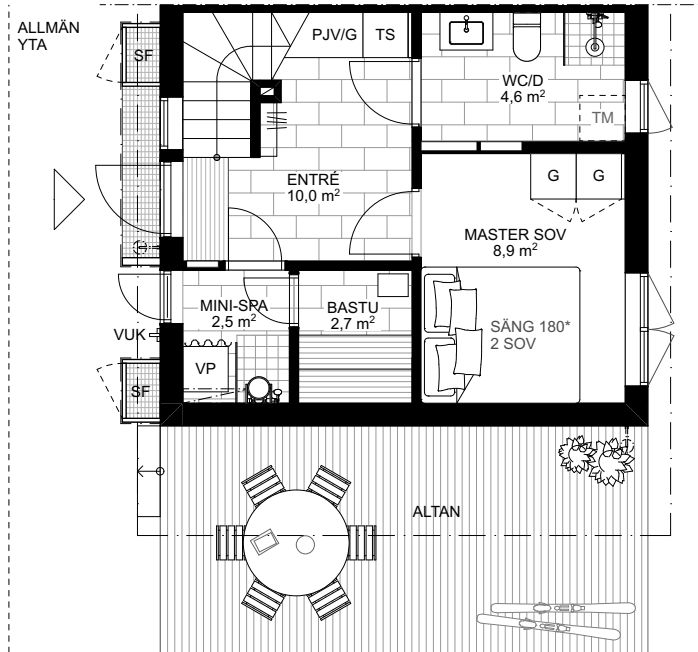

ENTRÉPLAN

Torkskåp	Garderob	Spis	Diskmaskin	Toalett	Bucket shower	Entré
Tvättmaskin	Pjäxvärmare	Diskho	Skafferi/städ	Tvättställ	Uppstigningslucka	Skidförvaring
Värmepanna	Bänk	Kyl/Frys	Kamin	Dusch	Vattenutkastare	* Ingår ej, tillval

Rumshöjd ca 2,5 m om ej annat anges. Avvikelser kan förekomma. Ytångivelser är preliminära. Möblering är endast illustrativ.