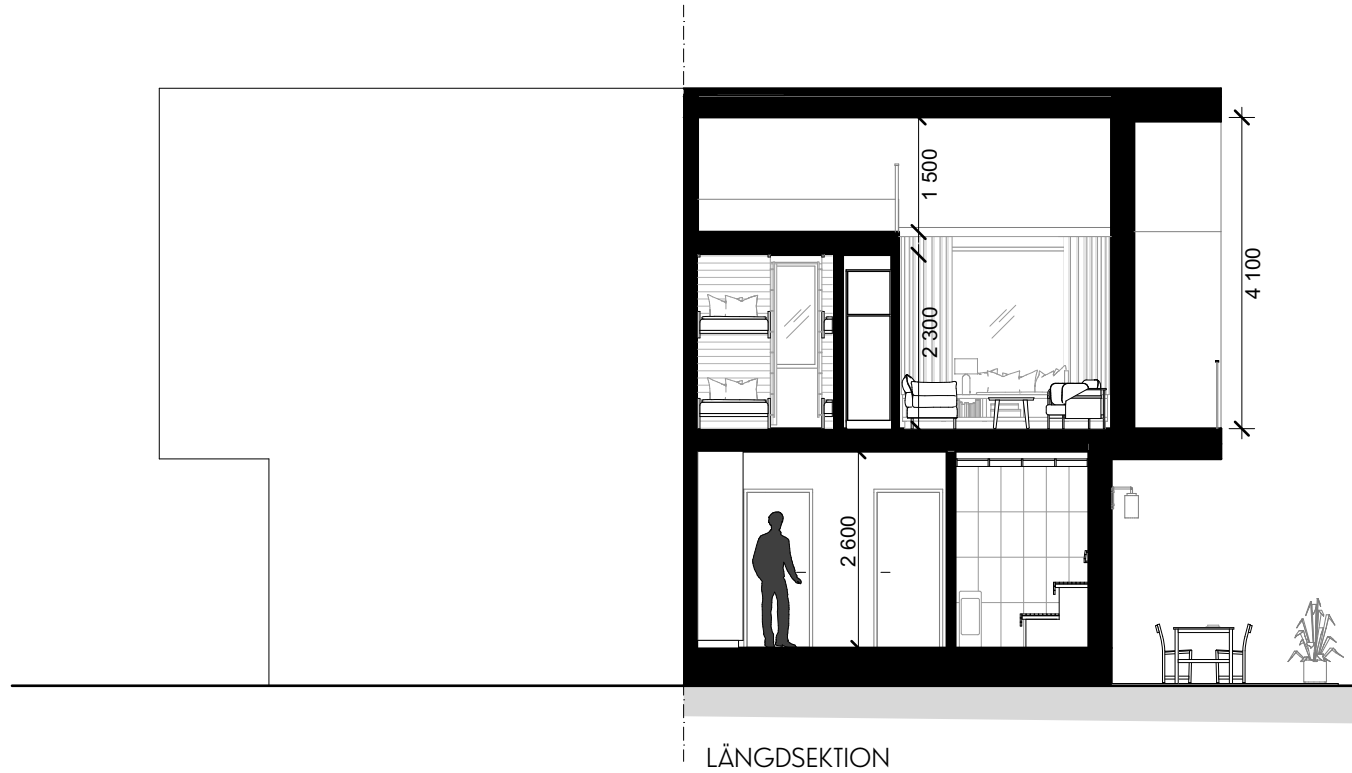

Skarljus 3c

3 rum och kök

6 + 2 Bäddar, 2 Plan och loft

BOA: 66 kvm

Altan: ca 14 kvm, Balkong 7 kvm

FUNKTIONER: Nedre plan innehåller rymlig entré med smart förvaring, inbyggd pjäxvärmare och torkskåp. Bastu och mini-spa med kaklade ytor, bucket shower och egen utgång. Master sovrum med platsbyggd förvaring. Badrum med kaklade ytor, tvättställ och takdusch, plats för tvättmaskin.

Övre planet innehåller ett sovrum med platsbyggd förvaring samt sällskapsytor med högt i tak, öppet kök och matplats, vardagsrum, kamin med vedförvaring, sittbänk i fönsternisch med inbyggd förvaring. Vindsloft med lägre takhöjd att använda som extra yta för lek eller sovplatser.

Rumshöjd ca 2,5 m om ej annat anges. Avvikelser kan förekomma. Ytångivelser är preliminära. Möblering är endast illustrativ.

LOFTVÅNING

| | | | | | | |
|-------------|-------------|----------|---------------|------------|-------------------|---------------------|
| Torkskåp | Garderob | Spis | Diskmaskin | Toalett | Bucket shower | Entré |
| Tvättmaskin | Pjäxvärmare | Diskho | Skafferi/städ | Tvättställ | Uppstigningslucka | Skidförvaring |
| Värmepanna | Bänk | Kyl/Frys | Kamin | Dusch | Vattenutkastare | * Ingår ej, tillval |

Rumshöjd ca 2,5 m om ej annat anges. Avvikelser kan förekomma. Ytangivelser är preliminära. Möblering är endast illustrativ.

SKARLJUS

Upplev friden och närvaron som ett modernt fjällhem kan ge. Välkommen med din intresseförfrågan och ta första steget mot ditt nya liv på fjället.