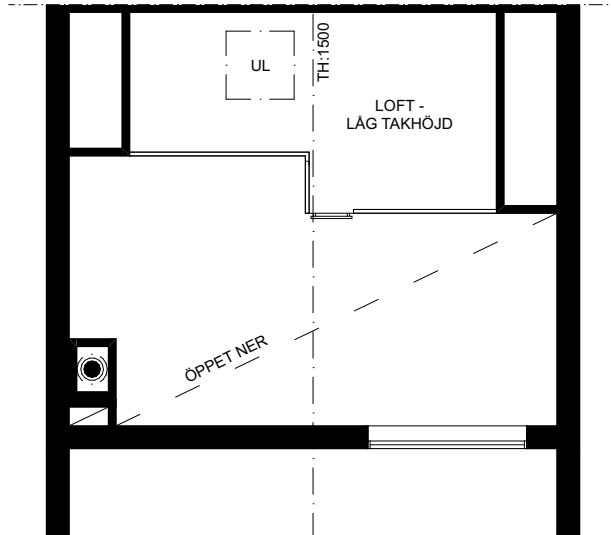

Skarljus 3c

3 rum och kök

6 + 2 Bäddar, 2 Plan och loft

BOA: 66 kvm

Altan: ca 14 kvm, Balkong 7 kvm

FUNKTIONER: Nedre plan innehåller rymlig entré med smart förvaring, inbyggd pjäxvärmare och torkskåp. Bastu och mini-spa med kaklade ytor, bucket shower och egen utgång. Master sovrum med platsbyggd förvaring. Badrum med kaklade ytor, tvättställ och takdusch, plats för tvättmaskin.

Övre planet innehåller ett sovrum med platsbyggd förvaring samt sällskapsytor med högt i tak, öppet kök och matplats, vardagsrum, kamin med vedförvaring, sittbänk i fönsternisch med inbyggd förvaring. Vindsloft med lägre takhöjd att använda som extra yta för lek eller sovplatser.

ENTRÉPLAN

VÅNING 1 TR.

| | | | | | | |
|-------------|-------------|----------|---------------|------------|-------------------|---------------------|
| Torkskåp | Garderob | Spis | Diskmaskin | Toalett | Bucket shower | Entré |
| Tvättmaskin | Pjäxvärmare | Diskho | Skafferi/städ | Tvättställ | Uppstigningslucka | Skidförvaring |
| Värmepanna | Bänk | Kyl/Frys | Kamin | Dusch | Vattenutkastare | * Ingår ej, tillval |

Rumshöjd ca 2,5 m om ej annat anges. Avvikelser kan förekomma. Ytångivelser är preliminära. Möblering är endast illustrativ.

LOFTVÅNING

| | | | | | | |
|-------------|-------------|----------|---------------|------------|-------------------|---------------------|
| Torkskåp | Garderob | Spis | Diskmaskin | Toalett | Bucket shower | Entré |
| Tvättmaskin | Pjäxvärmare | Diskho | Skafferi/städ | Tvättställ | Uppstigningslucka | Skidförvaring |
| Värmepanna | Bänk | Kyl/Frys | Kamin | Dusch | Vattenutkastare | * Ingår ej, tillval |