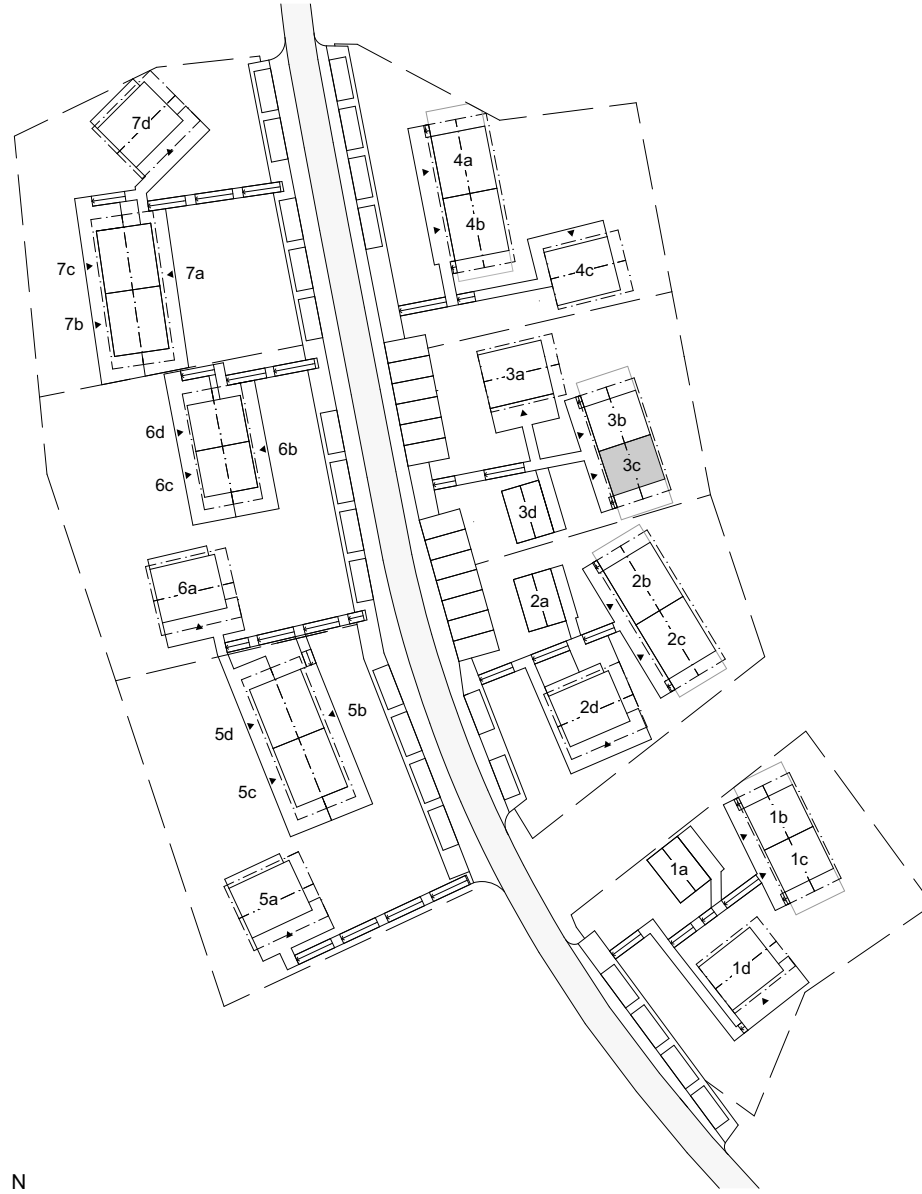

Övre planet innehåller ett sovrum med platsbyggd förvaring samt sällskapsytor med högt i tak, öppet kök och matplats, vardagsrum, kamin med vedförvaring, sittbänk i fönsternisch med inbyggd förvaring. Vindsloft med lägre takhöjd att använda som extra yta för lek eller sovplatser.

Rumshöjd ca 2,5 m om ej annat anges. Avvikelser kan förekomma. Ytångivelser är preliminära. Möblering är endast illustrativ.

LOFTVÅNING

| | | | | | | |
|-------------|-------------|----------|---------------|------------|-------------------|---------------------|
| Torkskåp | Garderob | Spis | Diskmaskin | Toalett | Bucket shower | Entré |
| Tvättmaskin | Pjäxvärmare | Diskho | Skafferi/städ | Tvättställ | Uppstigningslucka | Skidförvaring |
| Värmepanna | Bänk | Kyl/Frys | Kamin | Dusch | Vattenutkastare | * Ingår ej, tillval |

Rumshöjd ca 2,5 m om ej annat anges. Avvikelser kan förekomma. Ytangivelser är preliminära. Möblering är endast illustrativ.

SKARLJUS

Upplev friden och närvaron som ett modernt fjällhem kan ge. Välkommen med din intresseförfrågan och ta första steget mot ditt nya liv på fjället.