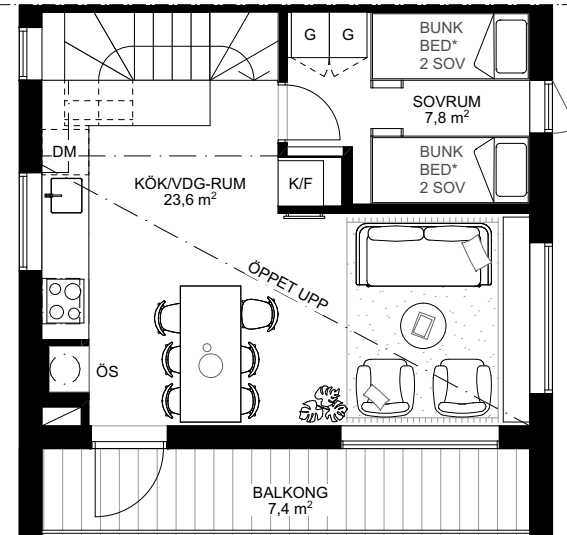

Skarljus 3c

3 rum och kök

6 + 2 Bäddar, 2 Plan och loft

BOA: 66 kvm

Altan: ca 14 kvm, Balkong 7 kvm

FUNKTIONER: Nedre plan innehåller rymlig entré med smart förvaring, inbyggd pjäxvärmare och torkskåp. Bastu och mini-spa med kaklade ytor, bucket shower och egen utgång. Master sovrum med platsbyggd förvaring. Badrum med kaklade ytor, tvättställ och takdusch, plats för tvättmaskin.

Övre planet innehåller ett sovrum med platsbyggd förvaring samt sällskapsytor med högt i tak, öppet kök och matplats, vardagsrum, kamin med vedförvaring, sittbänk i fönsternisch med inbyggd förvaring. Vindsloft med lägre takhöjd att använda som extra yta för lek eller sovplatser.

ENTRÉPLAN

VÅNING 1 TR.

| | | | | | | |
|-------------|-------------|----------|---------------|------------|-------------------|---------------------|
| Torkskåp | Garderob | Spis | Diskmaskin | Toalett | Bucket shower | Entré |
| Tvättmaskin | Pjäxvärmare | Diskho | Skafferi/städ | Tvättställ | Uppstigningslucka | Skidförvaring |
| Värmepanna | Bänk | Kyl/Frys | Kamin | Dusch | Vattenutkastare | * Ingår ej, tillval |

Rumshöjd ca 2,5 m om ej annat anges. Avvikelser kan förekomma. Ytångivelser är preliminära. Möblering är endast illustrativ.

LOFTVÅNING

| | | | | | | |
|-------------|-------------|----------|---------------|------------|-------------------|---------------------|
| Torkskåp | Garderob | Spis | Diskmaskin | Toalett | Bucket shower | Entré |
| Tvättmaskin | Pjäxvärmare | Diskho | Skafferi/städ | Tvättställ | Uppstigningslucka | Skidförvaring |
| Värmepanna | Bänk | Kyl/Frys | Kamin | Dusch | Vattenutkastare | * Ingår ej, tillval |