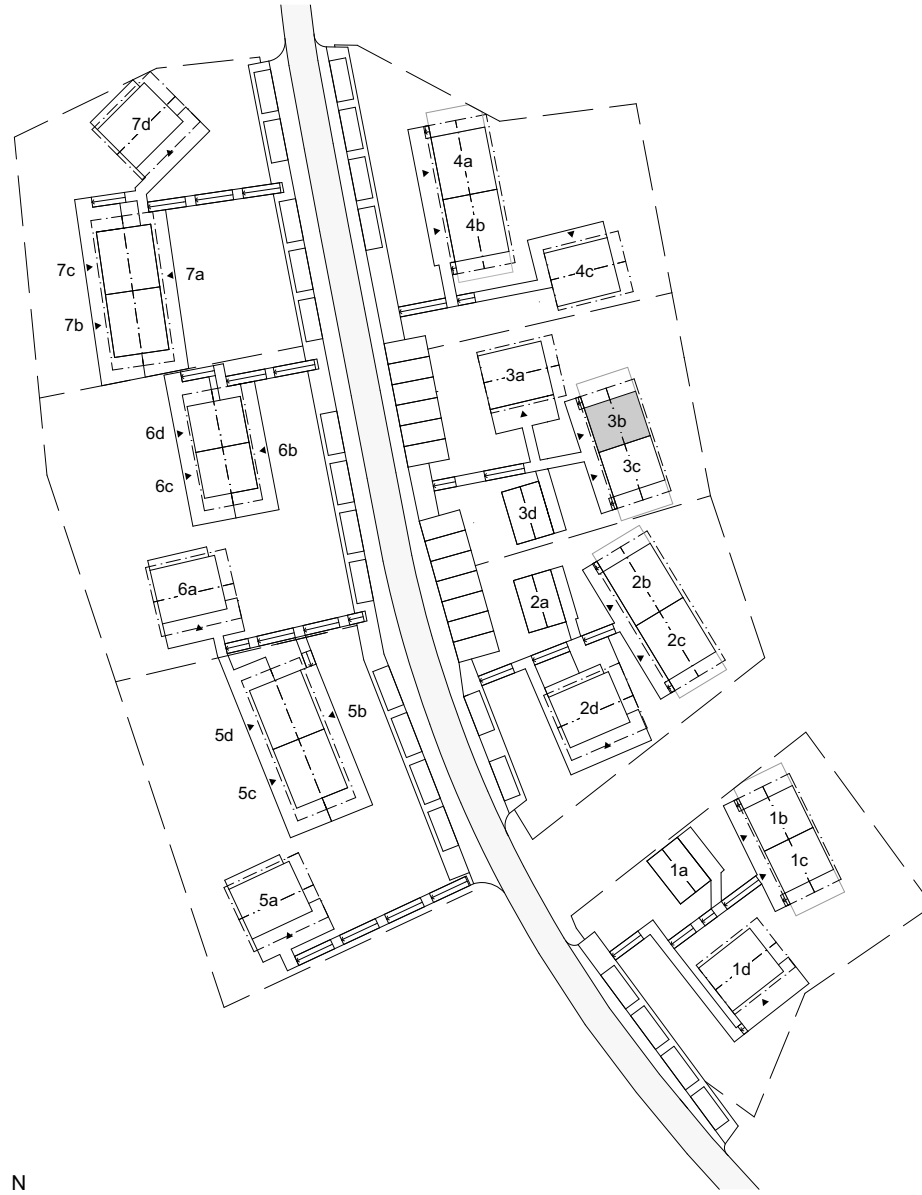

Övre planet innehåller ett sovrum med platsbyggd förvaring samt sällskapsytor med högt i tak, öppet kök och matplats, vardagsrum, kamin med vedförvaring, sittbänk i fönsternisch med inbyggd förvaring. Vindsloft med lägre takhöjd att använda som extra yta för lek eller sovplatser.

Rumshöjd ca 2,5 m om ej annat anges. Avvikelser kan förekomma. Ytangivelser är preliminära. Möblering är endast illustrativ.

LOFTVÅNING

TS	Torkskåp	G	Garderob	Spis	Diskmaskin	Toalett	Bucket shower	Entré				
TM	Tvättmaskin	Pjävärmare		Diskho	SK	Tvättställ	Uppstigningslucka	SF	Skidförvaring			
VP	Värmepanna	Bänk		K/F	Kyl/Frys	ÖS	Kamin	Dusch	VUK	Vattenutkastare	*	Ingår ej, tillval

Rumshöjd ca 2,5 m om ej annat anges. Avvikelser kan förekomma. Ytangivelser är preliminära. Möblering är endast illustrativ.

LÄNGDSEKTION

Rumshöjd ca 2,5 m om ej annat anges. Avvikelser kan förekomma. Möblering är endast illustrativ.