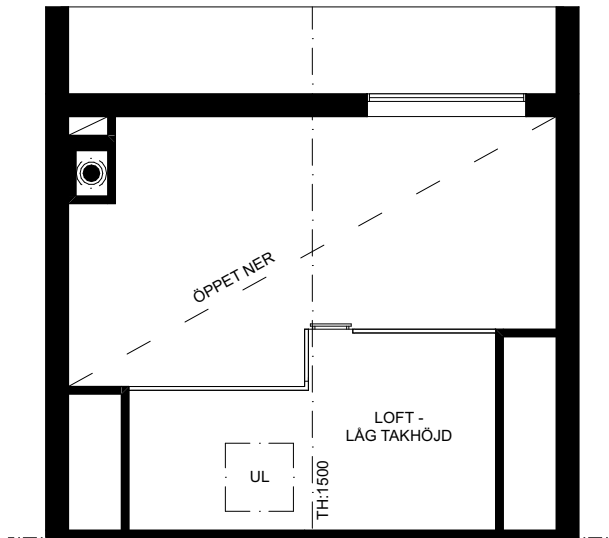

Skarljus 3b

3 rum och kök

6 + 2 Bäddar, 2 Plan och loft

BOA: 66 kvm

Altan: ca 14 kvm, Balkong: 7 kvm

FUNKTIONER: Nedre plan innehåller rymlig entré med smart förvaring, inbyggd pjäxvärmare och torkskåp. Bastu och mini-spa med kaklade ytor, bucket shower och egen utgång. Master sovrum med platsbyggd förvaring. Badrum med kaklade ytor, tvättställ och takdusch, plats för tvättmaskin.

Övre planet innehåller ett sovrum med platsbyggd förvaring samt sällskapsytor med högt i tak, öppet kök och matplats, vardagsrum, kamin med vedförvaring, sittbänk i fönsternisch med inbyggd förvaring. Vindsloft med lägre takhöjd att använda som extra yta för lek eller sovplatser.

ENTRÉPLAN

VÅNING 1 TR.

Torkskåp	Garderob	Spis	Diskmaskin	Toalett	Bucket shower	Entré
Tvättmaskin	Pjäxvärmare	Diskho	Skafferi/städ	Tvättställ	Uppstigningslucka	Skidförvaring
Värmepanna	Bänk	Kyl/Frys	Kamin	Dusch	Vattenutkastare	* Ingår ej, tillval

Rumshöjd ca 2,5 m om ej annat anges. Avvikelser kan förekomma. Ytangivelser är preliminära. Möblering är endast illustrativ.

LOFTVÅNING

TS	Torkskåp	G	Garderob	Spis	Diskmaskin	Toalett	Bucket shower	Entré				
TM	Tvättmaskin	Pjävärmare		Diskho	SK	Tvättställ	Uppstigningslucka	SF	Skidförvaring			
VP	Värmepanna	Bänk		K/F	Kyl/Frys	ÖS	Kamin	Dusch	VUK	Vattenutkastare	*	Ingår ej, tillval