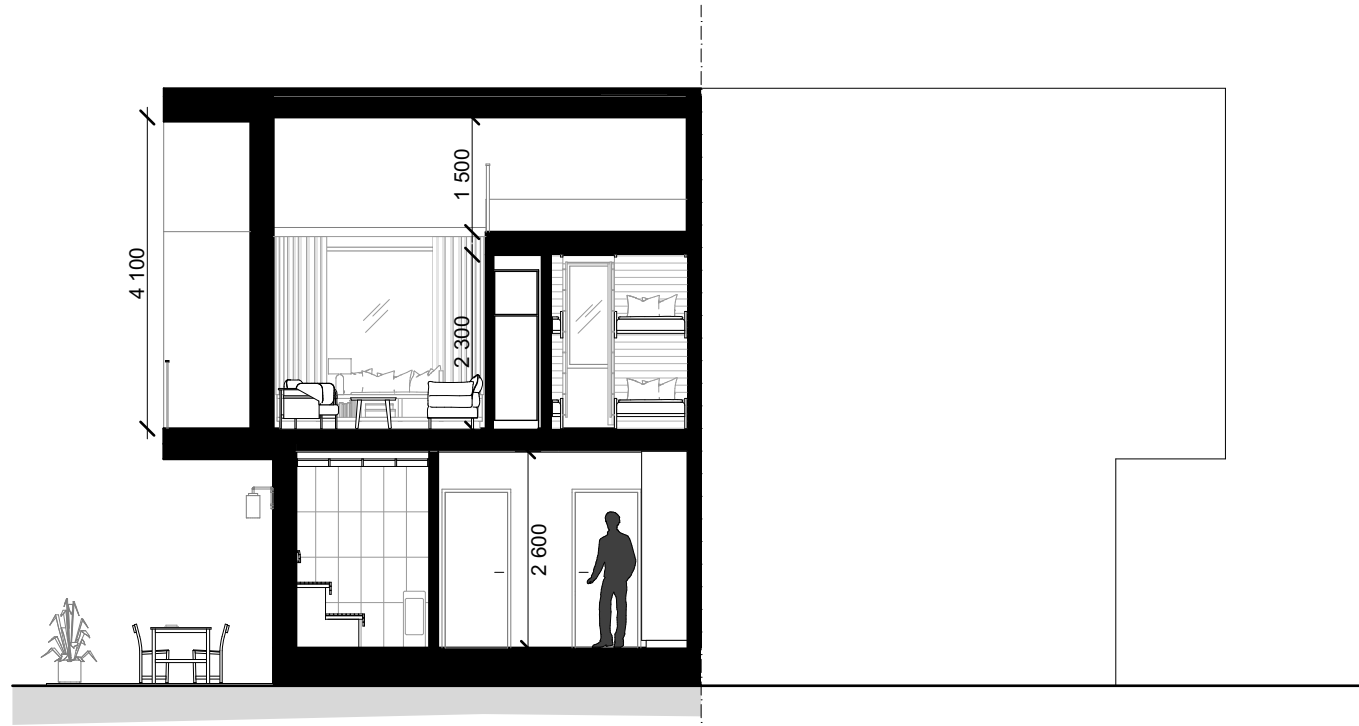

Skarljus 3b

3 rum och kök

6 + 2 Bäddar, 2 Plan och loft

BOA: 66 kvm

Altan: ca 14 kvm, Balkong: 7 kvm

FUNKTIONER: Nedre plan innehåller rymlig entré med smart förvaring, inbyggd pjäxvärmare och torkskåp. Bastu och mini-spa med kaklade ytor, bucket shower och egen utgång. Master sovrum med platsbyggd förvaring. Badrum med kaklade ytor, tvättställ och takdusch, plats för tvättmaskin.

Övre planet innehåller ett sovrum med platsbyggd förvaring samt sällskapsytor med högt i tak, öppet kök och matplats, vardagsrum, kamin med vedförvaring, sittbänk i fönsternisch med inbyggd förvaring. Vindsloft med lägre takhöjd att använda som extra yta för lek eller sovplatser.

Rumshöjd ca 2,5 m om ej annat anges. Avvikelser kan förekomma. Ytangivelser är preliminära. Möblering är endast illustrativ.

LOFTVÅNING

TS	Torkskåp	G	Garderob	Spis	Diskmaskin	Toalett	Bucket shower	Entré				
TM	Tvättmaskin	Pjävärmare		Diskho	SK	Tvättställ	Uppstigningslucka	SF	Skidförvaring			
VP	Värmepanna	Bänk		K/F	Kyl/Frys	ÖS	Kamin	Dusch	VUK	Vattenutkastare	*	Ingår ej, tillval

Rumshöjd ca 2,5 m om ej annat anges. Avvikelser kan förekomma. Ytangivelser är preliminära. Möblering är endast illustrativ.

LÄNGDSEKTION

Rumshöjd ca 2,5 m om ej annat anges. Avvikelser kan förekomma. Möblering är endast illustrativ.