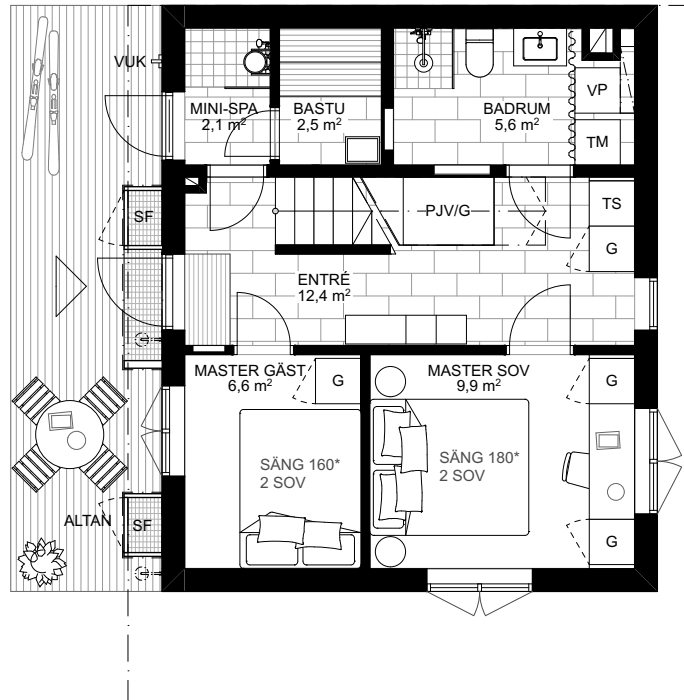

ENTRÉPLAN

Torkskåp	Garderob	Spis	Diskmaskin	Toalett	Bucket shower	Entré
Tvättmaskin	Pjäxvärmare	Diskho	Skafferi/städ	Tvättställ	Uppstigningslucka	Skidförvaring
Värmepanna	Bänk	Kyl/Frys	Kamin	Dusch	Vattenutkastare	* Ingår ej, tillval

Rumshöjd ca 2,5 m om ej annat anges. Avvikelser kan förekomma. Ytångivelser är preliminära. Möblering är endast illustrativ.