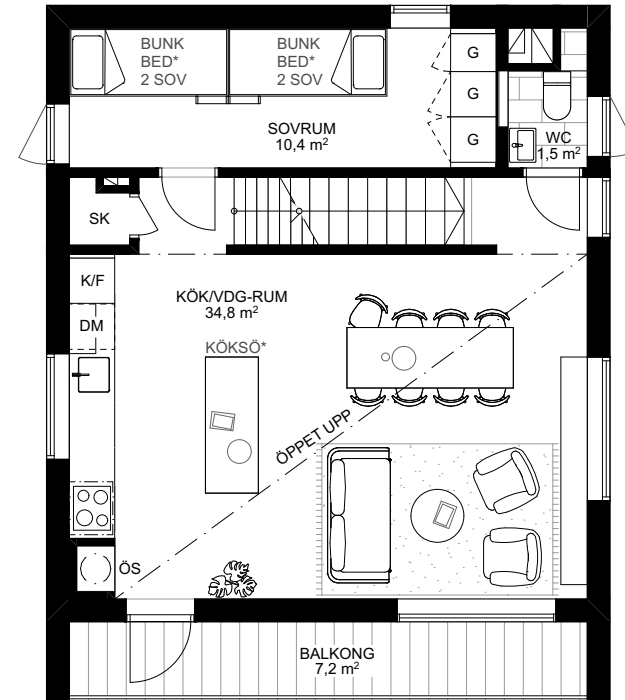

# Skarljus 3a

4 rum och kök

8 + 3 Bäddar, 2 Plan och loft

BOA: 94 kvm

Altan: ca 15 kvm, Balkong 7 kvm

**FUNKTIONER:** Nedre plan innehåller rymlig entré med integrerad sittplats, smart förvaring, inbyggd pjäxvärmare och torkskåp. Bastu och mini-spa med kaklade ytor, bucket shower och egen utgång. Badrum med kaklade ytor, tvättställ och takdusch, tvättmaskin och värmepanna dolt bakom draperi. Master sovrum med skrivbord och platsbyggd förvaring. Master gästsovrum, och platsbyggd förvaring.

Övre planet innehåller ett sovrum med platsbyggd förvaring och WC samt sällskapsytor med högt i tak, öppet kök och matplats, stort separat skafferi i anslutning till köket, vardagsrum, kamin med vedförvaring, sittbänk i fönsternisch med inbyggd förvaring. Vindsloft med lägre takhöjd att använda som extra yta för lek eller sovplatser.

ENTRÉPLAN

VÅNING 1 TR.

- |             |             |          |               |            |                   |                     |
|-------------|-------------|----------|---------------|------------|-------------------|---------------------|
| Torkskåp    | Garderob    | Spis     | Diskmaskin    | Toalett    | Bucket shower     | Entré               |
| Tvättmaskin | Pjäxvärmare | Diskho   | Skafferi/städ | Tvättställ | Uppstigningslucka | Skidförvaring       |
| Värmepanna  | Bänk        | Kyl/Frys | Kamin         | Dusch      | Vattenutkastare   | * Ingår ej, tillval |

Rumshöjd ca 2,5 m om ej annat anges. Avvikelser kan förekomma. Ytångivelser är preliminära. Möblering är endast illustrativ.

LOFTVÅNING

TS	Torkskåp	G	Garderob	Spis	Diskmaskin	Toalett	Bucket shower	Entré
TM	Tvättmaskin	Pjävärmare		Diskho	Skafferi/städ	Tvättställ	Uppstigningslucka	Skidförvaring
VP	Värmepanna	Bänk		Kyl/Frys	Kamin	Dusch	VUK Vattenutkastare	* Ingår ej, tillval