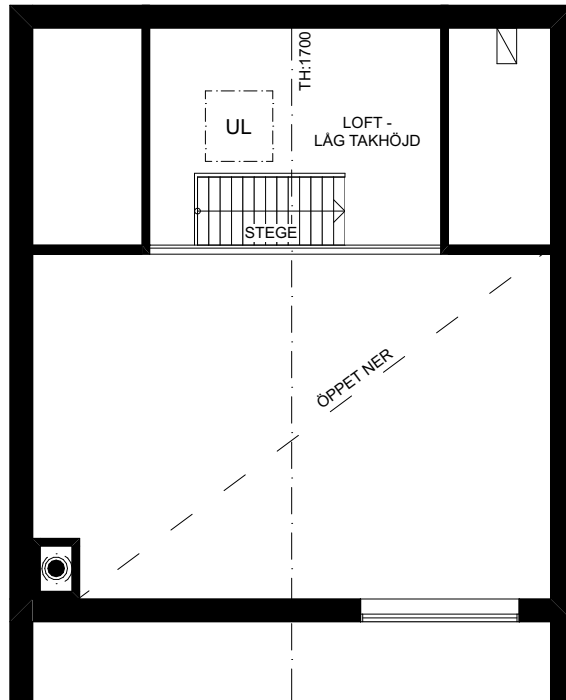

# Skarljus 3a

4 rum och kök

8 + 3 Bäddar, 2 Plan och loft

BOA: 94 kvm

Altan: ca 15 kvm, Balkong 7 kvm

**FUNKTIONER:** Nedre plan innehåller rymlig entré med integrerad sittplats, smart förvaring, inbyggd pjäxvärmare och torkskåp. Bastu och mini-spa med kaklade ytor, bucket shower och egen utgång. Badrum med kaklade ytor, tvättställ och takdusch, tvättmaskin och värmepanna dolt bakom draperi. Master sovrum med skrivbord och platsbyggd förvaring. Master gästsovrum, och platsbyggd förvaring.

Övre planet innehåller ett sovrum med platsbyggd förvaring och WC samt sällskapsytor med högt i tak, öppet kök och matplats, stort separat skafferi i anslutning till köket, vardagsrum, kamin med vedförvaring, sittbänk i fönsternisch med inbyggd förvaring. Vindsloft med lägre takhöjd att använda som extra yta för lek eller sovplatser.

ENTRÉPLAN

VÅNING 1 TR.

- |             |             |          |               |            |                   |                     |
|-------------|-------------|----------|---------------|------------|-------------------|---------------------|
| Torkskåp    | Garderob    | Spis     | Diskmaskin    | Toalett    | Bucket shower     | Entré               |
| Tvättmaskin | Pjäxvärmare | Diskho   | Skafferi/städ | Tvättställ | Uppstigningslucka | Skidförvaring       |
| Värmepanna  | Bänk        | Kyl/Frys | Kamin         | Dusch      | Vattenutkastare   | * Ingår ej, tillval |

Rumshöjd ca 2,5 m om ej annat anges. Avvikelser kan förekomma. Ytångivelser är preliminära. Möblering är endast illustrativ.

LOFTVÅNING

TS	Torkskåp	G	Garderob	Spis	Diskmaskin	Toalett	Bucket shower	Entré
TM	Tvättmaskin	Pjävärmare		Diskho	Skafferi/städ	Tvättställ	Uppstigningslucka	Skidförvaring
VP	Värmepanna	Bänk		Kyl/Frys	Kamin	Dusch	VUK Vattenutkastare	* Ingår ej, tillval