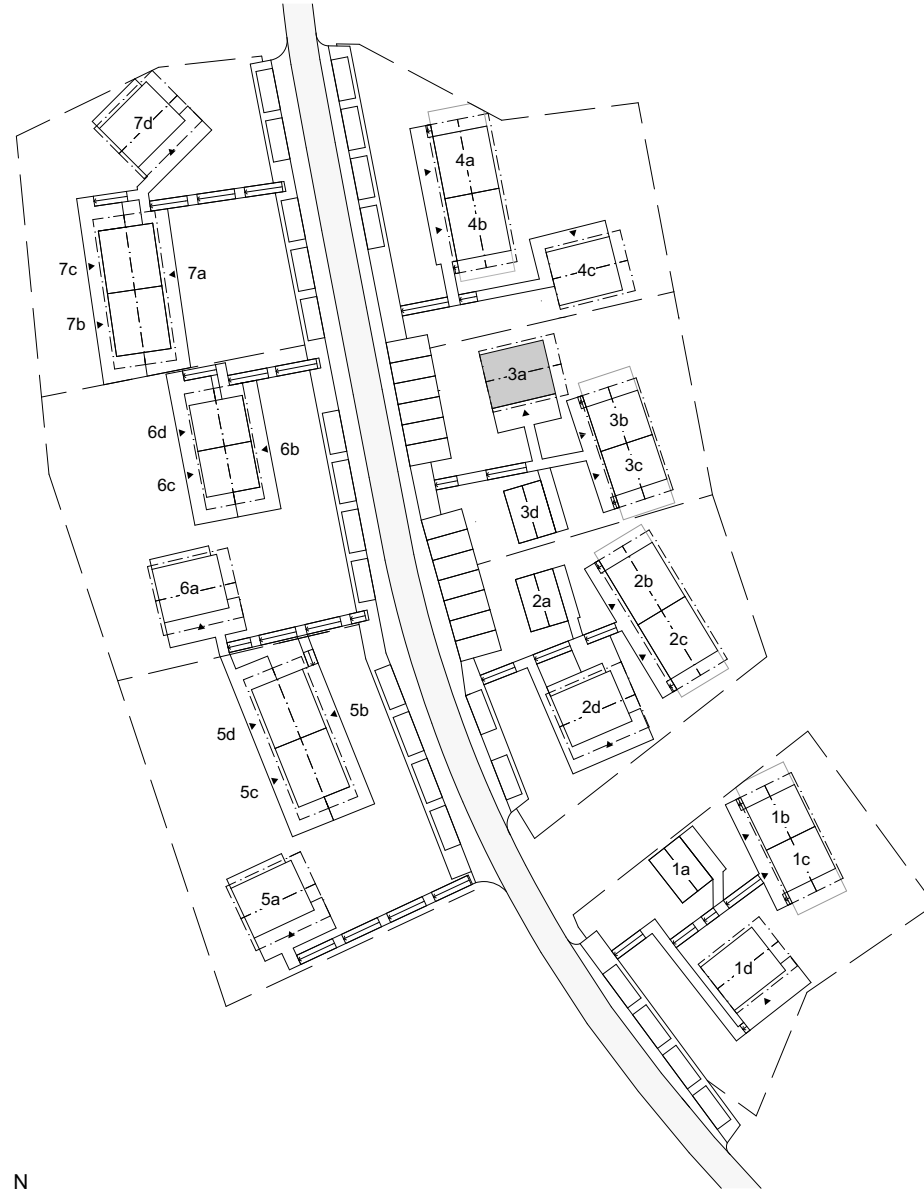

# Skarljus 3a

4 rum och kök

8 + 3 Bäddar, 2 Plan och loft

BOA: 94 kvm

Altan: ca 15 kvm, Balkong 7 kvm

**FUNKTIONER:** Nedre plan innehåller rymlig entré med integrerad sittplats, smart förvaring, inbyggd pjäxvärmare och torkskåp. Bastu och mini-spa med kaklade ytor, bucket shower och egen utgång. Badrum med kaklade ytor, tvättställ och takdusch, tvättmaskin och värmepanna dolt bakom draperi. Master sovrum med skrivbord och platsbyggd förvaring. Master gästsovrum, och platsbyggd förvaring.

Övre planet innehåller ett sovrum med platsbyggd förvaring och WC samt sällskapsytor med högt i tak, öppet kök och matplats, stort separat skafferi i anslutning till köket, vardagsrum, kamin med vedförvaring, sittbänk i fönsternisch med inbyggd förvaring. Vindsloft med lägre takhöjd att använda som extra yta för lek eller sovplatser.

Rumshöjd ca 2,5 m om ej annat anges. Avvikelser kan förekomma. Ytångivelser är preliminära. Möblering är endast illustrativ.

LOFTVÅNING

TS	Torkskåp	G	Garderob	Spis	Diskmaskin	Toalett	Bucket shower	Entré
TM	Tvättmaskin	Pjävärmare		Diskho	Skafferi/städ	Tvättställ	Uppstigningslucka	Skidförvaring
VP	Värmepanna	Bänk		Kyl/Frys	Kamin	Dusch	VUK Vattenutkastare	* Ingår ej, tillval

Rumshöjd ca 2,5 m om ej annat anges. Avvikelser kan förekomma. Ytangivelser är preliminära. Möblering är endast illustrativ.

LÄNGDSEKTION