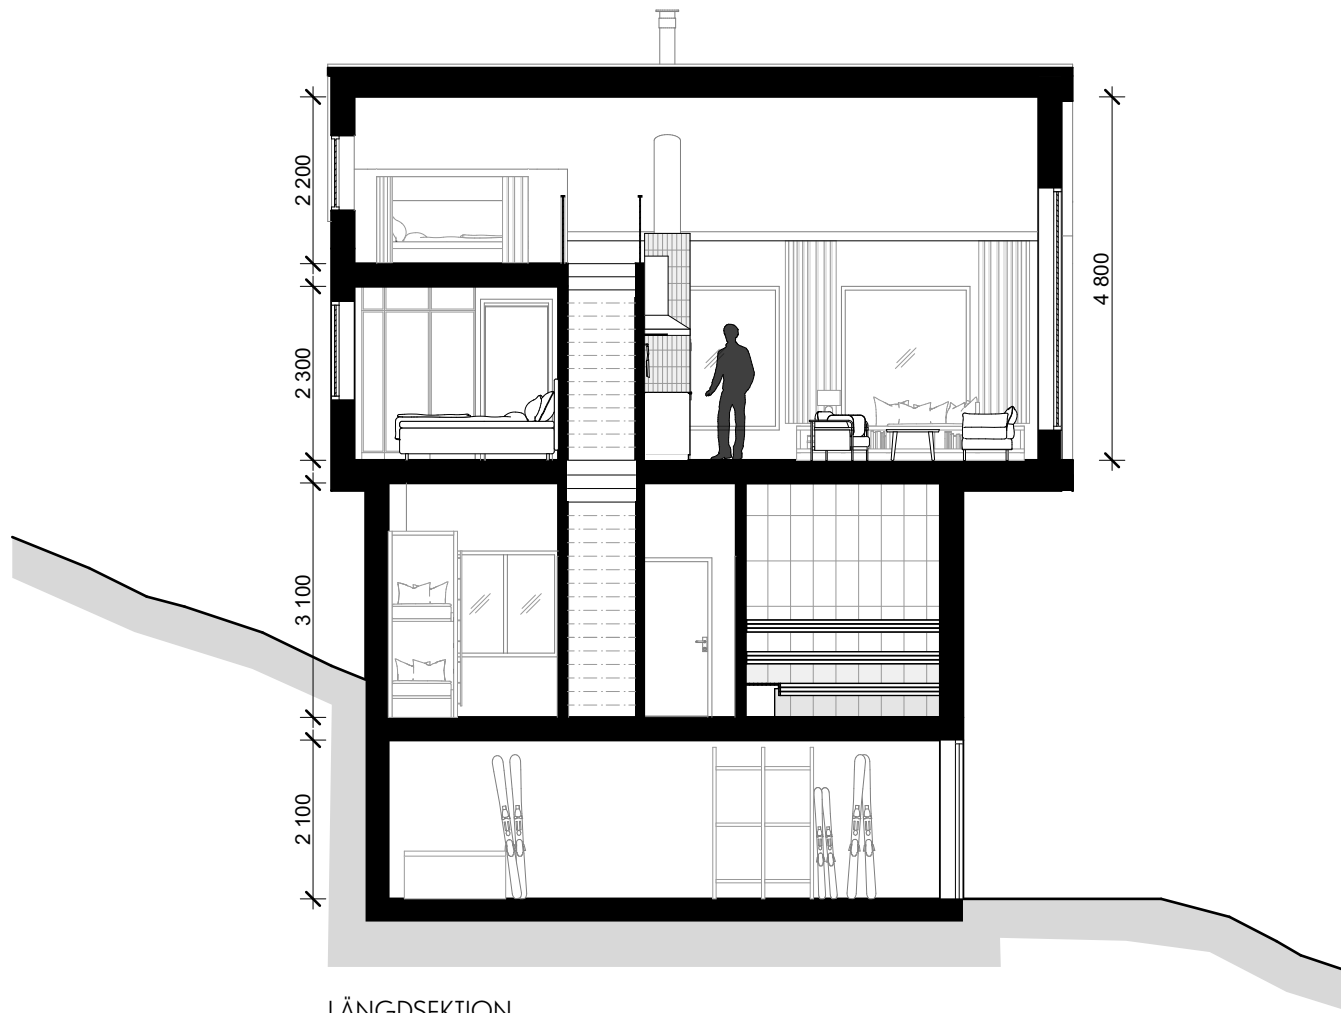

# Skarljus 2d

4 rum och kök

10 + 3 Bäddar, 2 Plan och loft

BOA: 124 kvm

BIA källarförråd: 43 kvm

Altan: ca 20 kvm

**FUNKTIONER:** Nedre plan innehåller rymlig entré med integrerad sittplats, smart förvaring och inbyggd pjäxvärmare, tvättmaskin och torkskåp dolt bakom draperi. Bastu och mini-spa med kaklade ytor, takdusch och bucket shower samt direktaccess till altan. Två sovrum med master gästsovrum och sovrum, och båda med platsbyggd förvaring.

Övre planet innehåller master sovrum med skrivbord och platsbyggd förvaring, en-suite dusch och tvättställ. Separat WC. Öppet kök med köksö och matplats, stort separat skafferi i anslutning till köket, vardagsrum, kamin med vedförvaring, sittbänk i fönsternisch med inbyggd förvaring och dubbel takhöjd. Vindsloft med lägre takhöjd att använda som extra yta för lek eller sovplatser.

Rumshöjd ca 2,5 m om ej annat anges. Avvikelser kan förekomma. Ytangivelser är preliminära. Möblering är endast illustrativ.

KÄLLARPLAN

ENTRÉPLAN

Torkskåp	Garderob	Spis	Diskmaskin	Toalett	Bucket shower	Entré
Tvättmaskin	Pjäxvärmare	Diskho	Skafferi/städ	Tvättställ	Uppstigningslucka	Skidförvaring
Värmepanna	Bänk	Kyl/Frys	Kamin	Dusch	Vattenutkastare	* Ingår ej, tillval

Rumshöjd ca 2,5 m om ej annat anges. Avvikelse kan förekomma. Ytångivelser är preliminära. Möblering är endast illustrativ.

LÄNGDSEKTION

Rumshöjd ca 2,5 m om ej annat anges. Avvikelser kan förekomma. Möblering är endast illustrativ.