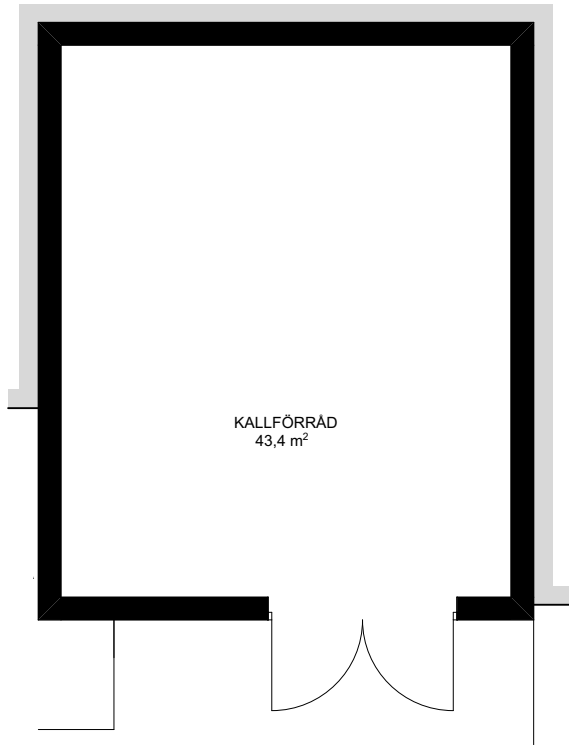

KÄLLARPLAN