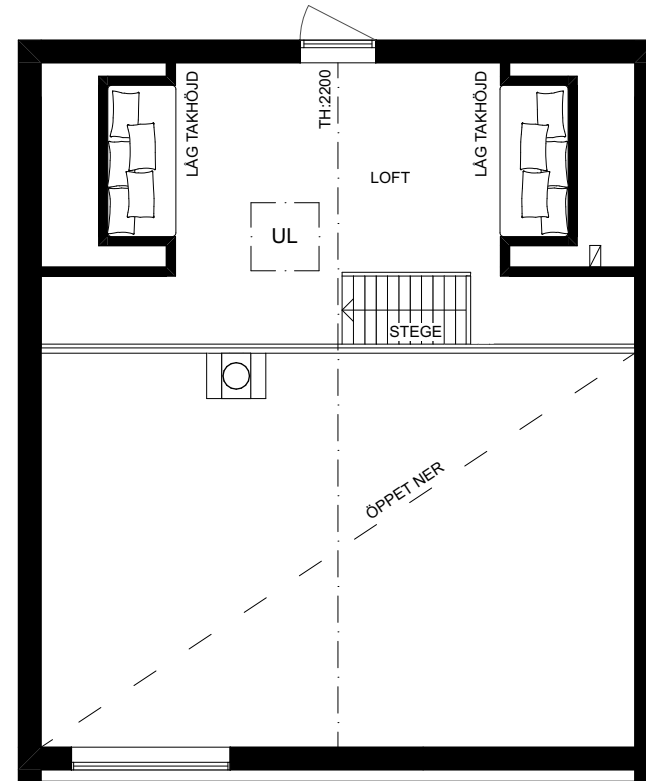

LOFTVÅNING

Torkskåp	Garderob	Spis	Diskmaskin	Toalett	Bucket shower	Entré
Tvättmaskin	Pjäxvärmare	Diskho	Skafferi/städ	Tvättställ	Uppstigningslucka	Skidförvaring
Värmepanna	Bänk	Kyl/Frys	Kamin	Dusch	Vattenutkastare	* Ingår ej, tillval

Rumshöjd ca 2,5 m om ej annat anges. Avvikelser kan förekomma. Ytangivelser är preliminära. Möblering är endast illustrativ.