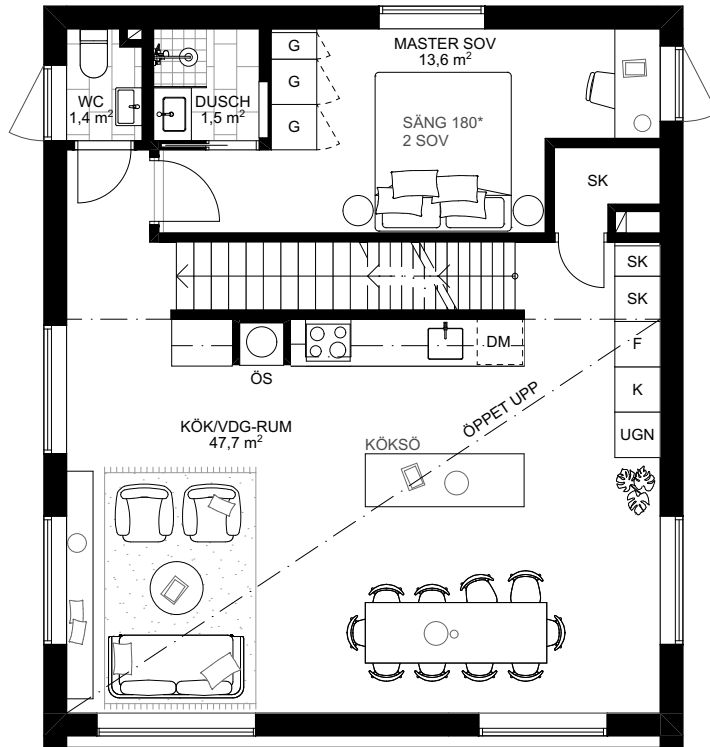

# Skarljus 2d

4 rum och kök

10 + 3 Bäddar, 2 Plan och loft

BOA: 124 kvm

BIA källarförråd: 43 kvm

Altan: ca 20 kvm

**FUNKTIONER:** Nedre plan innehåller rymlig entré med integrerad sittplats, smart förvaring och inbyggd pjäxvärmare, tvättmaskin och torkskåp dolt bakom draperi. Bastu och mini-spa med kaklade ytor, takdusch och bucket shower samt direktaccess till altan. Två sovrum med master gästsovrum och sovrum, och båda med platsbyggd förvaring.

Övre planet innehåller master sovrum med skrivbord och platsbyggd förvaring, en-suite dusch och tvättställ. Separat WC. Öppet kök med köksö och matplats, stort separat skafferi i anslutning till köket, vardagsrum, kamin med vedförvaring, sittbänk i fönsternisch med inbyggd förvaring och dubbel takhöjd. Vindsloft med lägre takhöjd att använda som extra yta för lek eller sovplatser.

VÅNING 1 TR.

LOFTVÅNING

- |             |             |          |               |            |                   |                     |
|-------------|-------------|----------|---------------|------------|-------------------|---------------------|
| Torkskåp    | Garderob    | Spis     | Diskmaskin    | Toalett    | Bucket shower     | Entré               |
| Tvättmaskin | Pjäxvärmare | Diskho   | Skafferi/städ | Tvättställ | Uppstigningslucka | Skidförvaring       |
| Värmepanna  | Bänk        | Kyl/Frys | Kamin         | Dusch      | Vattenutkastare   | * Ingår ej, tillval |

Rumshöjd ca 2,5 m om ej annat anges. Avvikelser kan förekomma. Ytangivelser är preliminära. Möblering är endast illustrativ.

KÄLLARPLAN

ENTRÉPLAN

Torkskåp	Garderob	Spis	Diskmaskin	Toalett	Bucket shower	Entré
Tvättmaskin	Pjäxvärmare	Diskho	Skafferi/städ	Tvättställ	Uppstigningslucka	Skidförvaring
Värmepanna	Bänk	Kyl/Frys	Kamin	Dusch	Vattenutkastare	* Ingår ej, tillval