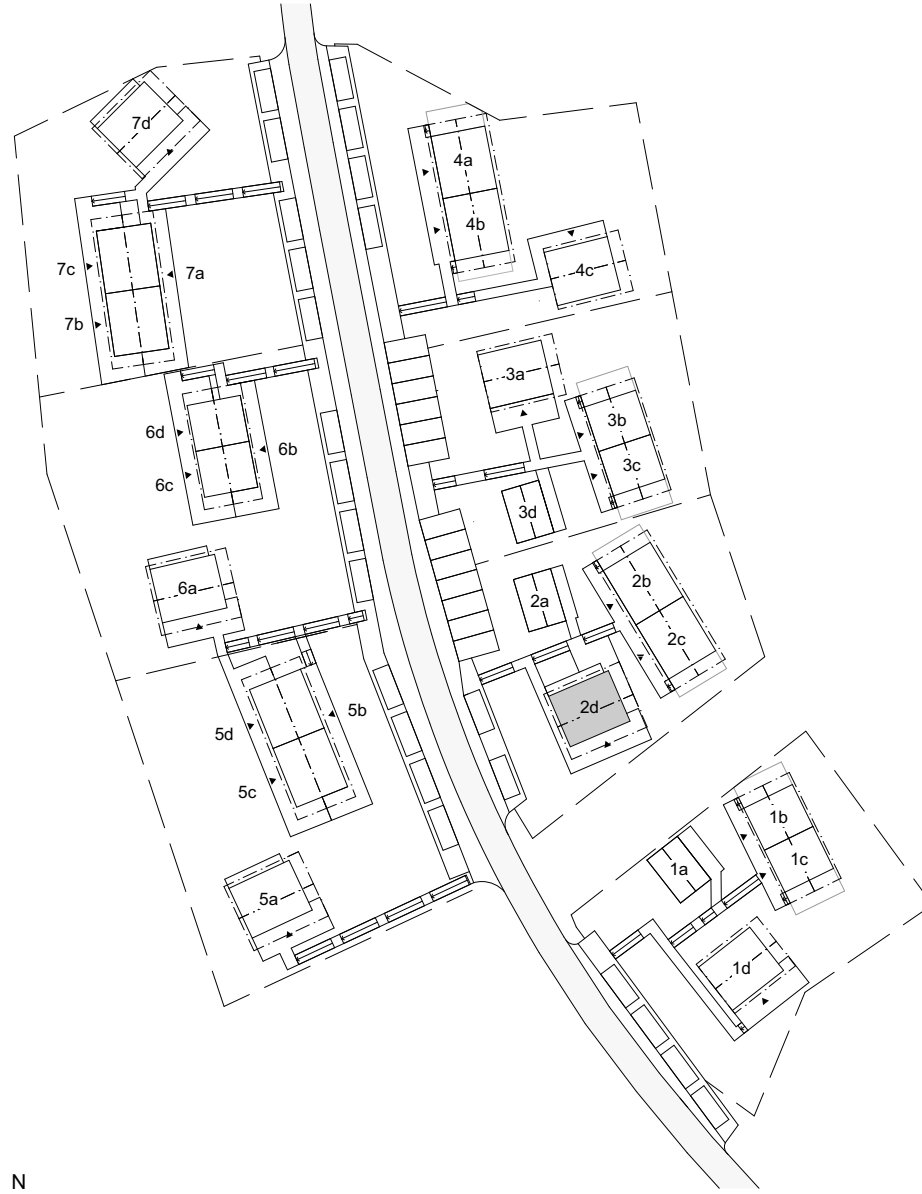

# Skarljus 2d

4 rum och kök

10 + 3 Bäddar, 2 Plan och loft

BOA: 124 kvm

BIA källarförråd: 43 kvm

Altan: ca 20 kvm

**FUNKTIONER:** Nedre plan innehåller rymlig entré med integrerad sittplats, smart förvaring och inbyggd pjäxvärmare, tvättmaskin och torkskåp dolt bakom draperi. Bastu och mini-spa med kaklade ytor, takdusch och bucket shower samt direktaccess till altan. Två sovrum med master gästsovrum och sovrum, och båda med platsbyggd förvaring.

Övre planet innehåller master sovrum med skrivbord och platsbyggd förvaring, en-suite dusch och tvättställ. Separat WC. Öppet kök med köksö och matplats, stort separat skafferi i anslutning till köket, vardagsrum, kamin med vedförvaring, sittbänk i fönsternisch med inbyggd förvaring och dubbel takhöjd. Vindsloft med lägre takhöjd att använda som extra yta för lek eller sovplatser.

Rumshöjd ca 2,5 m om ej annat anges. Avvikelser kan förekomma. Ytangivelser är preliminära. Möblering är endast illustrativ.

KÄLLARPLAN

ENTRÉPLAN

Torkskåp	Garderob	Spis	Diskmaskin	Toalett	Bucket shower	Entré
Tvättmaskin	Pjäxvärmare	Diskho	Skafferi/städ	Tvättställ	Uppstigningslucka	Skidförvaring
Värmepanna	Bänk	Kyl/Frys	Kamin	Dusch	Vattenutkastare	* Ingår ej, tillval

Rumshöjd ca 2,5 m om ej annat anges. Avvikelse kan förekomma. Ytångivelser är preliminära. Möblering är endast illustrativ.

LÄNGDSEKTION

Rumshöjd ca 2,5 m om ej annat anges. Avvikelser kan förekomma. Möblering är endast illustrativ.