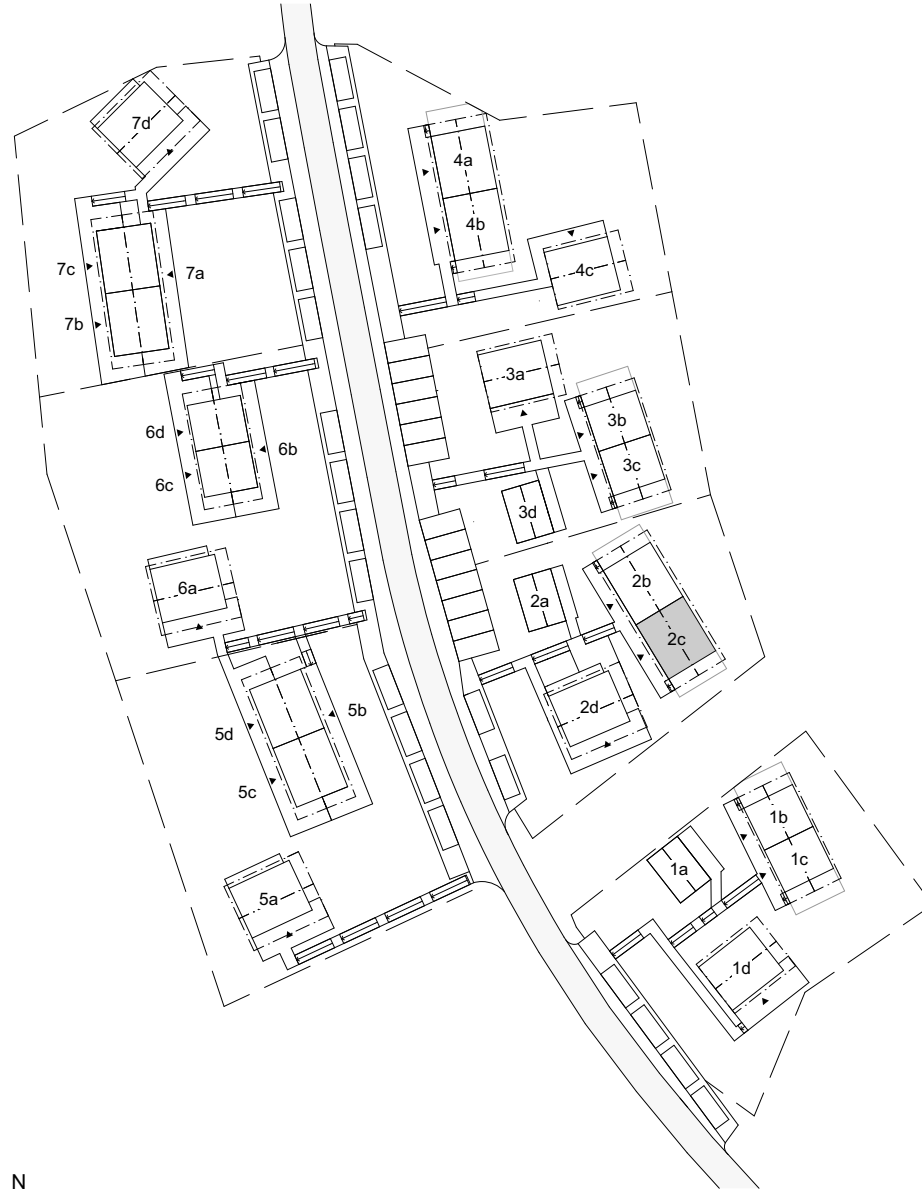

# Skarljus 2c

4 rum och kök

8+3 Bäddar, 2 Plan och loft

BOA: 94 kvm

Altan: ca 12 kvm, Balkong 7 kvm

**FUNKTIONER:** Nedre plan innehåller rymlig entré med integrerad sittplats, smart förvaring, inbyggd pjäxvärmare och torkskåp. Bastu och mini-spa med kaklade ytor, bucket shower och egen utgång. Badrum med kaklade ytor, tvättställ och takdusch, tvättmaskin och värmepanna dolt bakom draperi. Master sovrum med skrivbord och platsbyggd förvaring. Master gästsovrum, och platsbyggd förvaring.

Övre planet innehåller ett sovrum med platsbyggd förvaring och WC samt sällskapsytor med högt i tak, öppet kök och matplats, stort separat skafferi i anslutning till köket, vardagsrum, kamin med vedförvaring, sittbänk i fönsternisch med inbyggd förvaring. Vindsloft med lägre takhöjd att använda som extra yta för lek eller sovplatser.

Rumshöjd ca 2,5 m om ej annat anges. Avvikelser kan förekomma. Ytangivelser är preliminära. Möblering är endast illustrativ.

LOFTVÅNING

Torkskåp	Garderob	Spis	Diskmaskin	Toalett	Bucket shower	Entré
Tvättmaskin	Pjäxvärmare	Diskho	Skafferi/städ	Tvättställ	Uppstigningslucka	Skidförvaring
Värmepanna	Bänk	Kyl/Frys	Kamin	Dusch	Vattenutkastare	* Ingår ej, tillval

Rumshöjd ca 2,5 m om ej annat anges. Avvikelser kan förekomma. Ytangivelser är preliminära. Möblering är endast illustrativ.

LÄNGDSEKTION