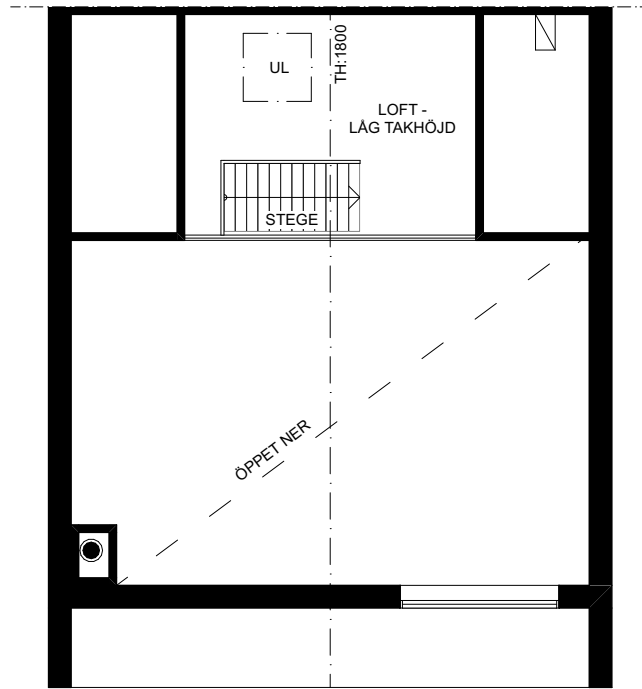

# Skarljus 2c

4 rum och kök

8+3 Bäddar, 2 Plan och loft

BOA: 94 kvm

Altan: ca 12 kvm, Balkong 7 kvm

**FUNKTIONER:** Nedre plan innehåller rymlig entré med integrerad sittplats, smart förvaring, inbyggd pjäxvärmare och torkskåp. Bastu och mini-spa med kaklade ytor, bucket shower och egen utgång. Badrum med kaklade ytor, tvättställ och takdusch, tvättmaskin och värmepanna dolt bakom draperi. Master sovrum med skrivbord och platsbyggd förvaring. Master gästsovrum, och platsbyggd förvaring.

Övre planet innehåller ett sovrum med platsbyggd förvaring och WC samt sällskapsytor med högt i tak, öppet kök och matplats, stort separat skafferi i anslutning till köket, vardagsrum, kamin med vedförvaring, sittbänk i fönsternisch med inbyggd förvaring. Vindsloft med lägre takhöjd att använda som extra yta för lek eller sovplatser.

Rumshöjd ca 2,5 m om ej annat anges. Avvikelser kan förekomma. Ytangivelser är preliminära. Möblering är endast illustrativ.

LOFTVÅNING

Torkskåp	Garderob	Spis	Diskmaskin	Toalett	Bucket shower	Entré
Tvättmaskin	Pjäxvärmare	Diskho	Skafferi/städ	Tvättställ	Uppstigningslucka	Skidförvaring
Värmepanna	Bänk	Kyl/Frys	Kamin	Dusch	Vattenutkastare	* Ingår ej, tillval

Rumshöjd ca 2,5 m om ej annat anges. Avvikelser kan förekomma. Ytangivelser är preliminära. Möblering är endast illustrativ.

LÄNGDSEKTION