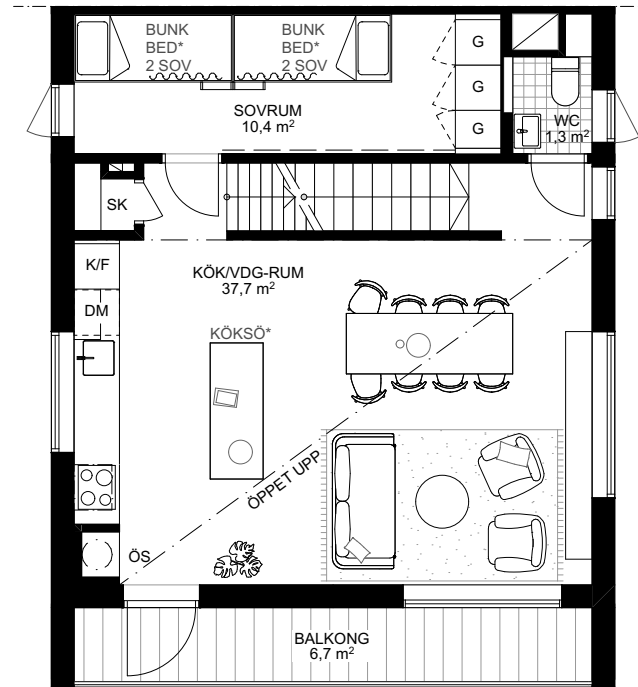

VÅNING 1 TR.

TS Torkskåp	G Garderob	Spis	DM Diskmaskin	Toalett	Bucket shower	Entré
TM Tvättmaskin	P/JV Pjäxvärmare	Diskho	SK Skafferi/städ	Tvättställ	UL Uppstigningslucka	SF Skidförvaring
VP Värmepanna	Bänk	K/F Kyl/Frys	OS Kamin	Dusch	VUK Vattenutkastare	* Ingår ej, tillval

Rumshöjd ca 2,5 m om ej annat anges. Avvikelser kan förekomma. Ytangivelser är preliminära. Möblering är endast illustrativ.