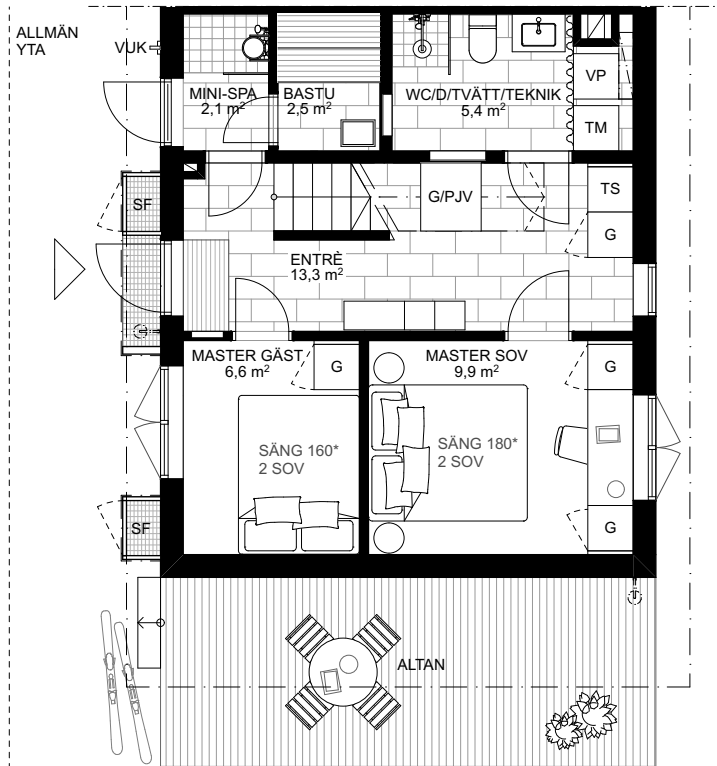

TS Torkskåp	G Garderob	Spis	DM Diskmaskin	Toalett	Bucket shower	Entré
TM Tvättmaskin	P/JV Pjäxvärmare	Diskho	SK Skafferi/städ	Tvättställ	UL Uppstigningslucka	SF Skidförvaring
VP Värmepanna	Bänk	K/F Kyl/Frys	OS Kamin	Dusch	VUK Vattenutkastare	* Ingår ej, tillval

Rumshöjd ca 2,5 m om ej annat anges. Avvikelser kan förekomma. Ytangivelser är preliminära. Möblering är endast illustrativ.