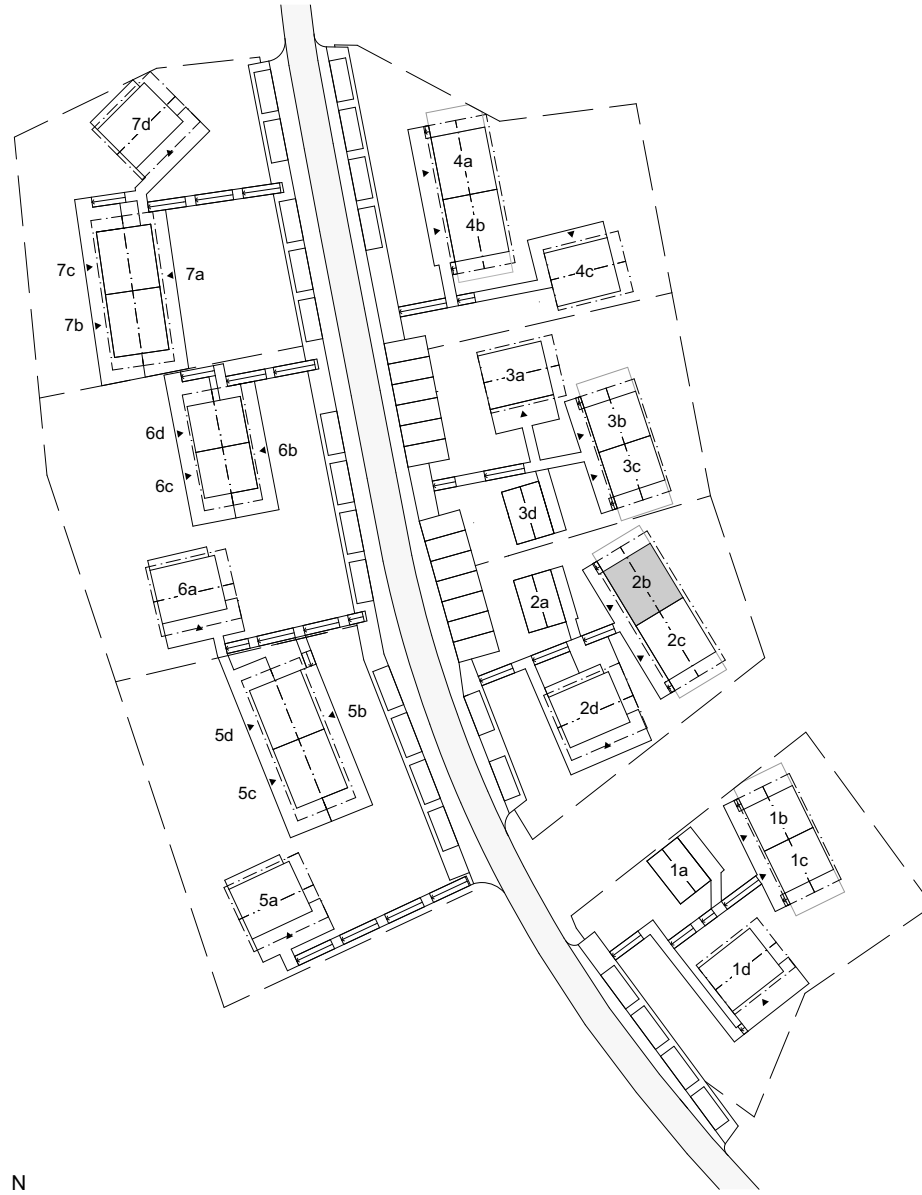

Skarljus 2b

4 rum och kök

8+3 Bäddar, 2 Plan och loft

BOA: 94 kvm

Altan: ca 12 kvm, Balkong 7 kvm

FUNKTIONER: Nedre plan innehåller rymlig entré med integrerad sittplats, smart förvaring, inbyggd pjäxvärmare och torkskåp. Bastu och mini-spa med kaklade ytor, bucket shower och egen utgång. Badrum med kaklade ytor, tvättställ och takdusch, tvättmaskin och värmepanna dolt bakom draperi. Master sovrum med skrivbord och platsbyggd förvaring. Master gästsovrum, och platsbyggd förvaring.

Övre planet innehåller ett sovrum med platsbyggd förvaring och WC samt sällskapsytor med högt i tak, öppet kök och matplats, stort separat skafferi i anslutning till köket, vardagsrum, kamin med vedförvaring, sittbänk i fönsternisch med inbyggd förvaring. Vindsloft med lägre takhöjd att använda som extra yta för lek eller sovplatser.

Rumshöjd ca 2,5 m om ej annat anges. Avvikelser kan förekomma. Ytangivelser är preliminära. Möblering är endast illustrativ.

LOFTVÅNING

TS	Torkskåp	G	Garderob	Spis	Diskmaskin	Toalett	Bucket shower	Entré
TM	Tvättmaskin	Pjävärmare		Diskho	Skafferi/städ	Tvättställ	Uppstigningslucka	Skidförvaring
VP	Värmepanna	Bänk		Kyl/Frys	Kamin	Dusch	VUK Vattenutkastare	* Ingår ej, tillval

Rumshöjd ca 2,5 m om ej annat anges. Avvikelser kan förekomma. Ytangivelser är preliminära. Möblering är endast illustrativ.

LÄNGDSEKTION

Rumshöjd ca 2,5 m om ej annat anges. Avvikelser kan förekomma. Möblering är endast illustrativ.