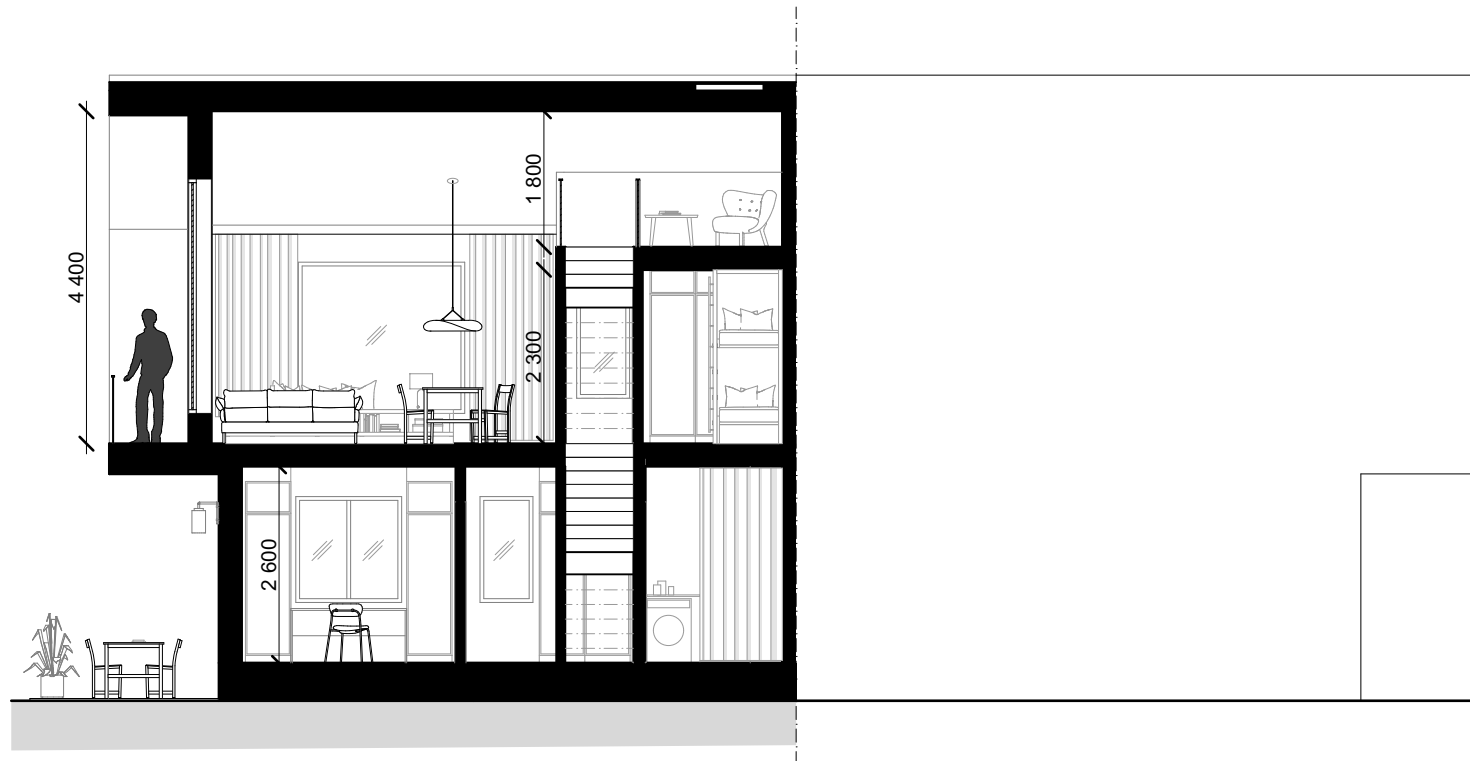

Skarljus 2b

4 rum och kök

8+3 Bäddar, 2 Plan och loft

BOA: 94 kvm

Altan: ca 12 kvm, Balkong 7 kvm

FUNKTIONER: Nedre plan innehåller rymlig entré med integrerad sittplats, smart förvaring, inbyggd pjäxvärmare och torkskåp. Bastu och mini-spa med kaklade ytor, bucket shower och egen utgång. Badrum med kaklade ytor, tvättställ och takdusch, tvättmaskin och värmepanna dolt bakom draperi. Master sovrum med skrivbord och platsbyggd förvaring. Master gästsovrum, och platsbyggd förvaring.

Övre planet innehåller ett sovrum med platsbyggd förvaring och WC samt sällskapsytor med högt i tak, öppet kök och matplats, stort separat skafferi i anslutning till köket, vardagsrum, kamin med vedförvaring, sittbänk i fönsternisch med inbyggd förvaring. Vindsloft med lägre takhöjd att använda som extra yta för lek eller sovplatser.

Rumshöjd ca 2,5 m om ej annat anges. Avvikelser kan förekomma. Ytangivelser är preliminära. Möblering är endast illustrativ.

LOFTVÅNING

TS	Torkskåp	G	Garderob	Spis	Diskmaskin	Toalett	Bucket shower	Entré
TM	Tvättmaskin	Pjävärmare		Diskho	Skafferi/städ	Tvättställ	Uppstigningslucka	Skidförvaring
VP	Värmepanna	Bänk		Kyl/Frys	Kamin	Dusch	VUK Vattenutkastare	* Ingår ej, tillval

Rumshöjd ca 2,5 m om ej annat anges. Avvikelser kan förekomma. Ytangivelser är preliminära. Möblering är endast illustrativ.

LÄNGDSEKTION

Rumshöjd ca 2,5 m om ej annat anges. Avvikelser kan förekomma. Möblering är endast illustrativ.