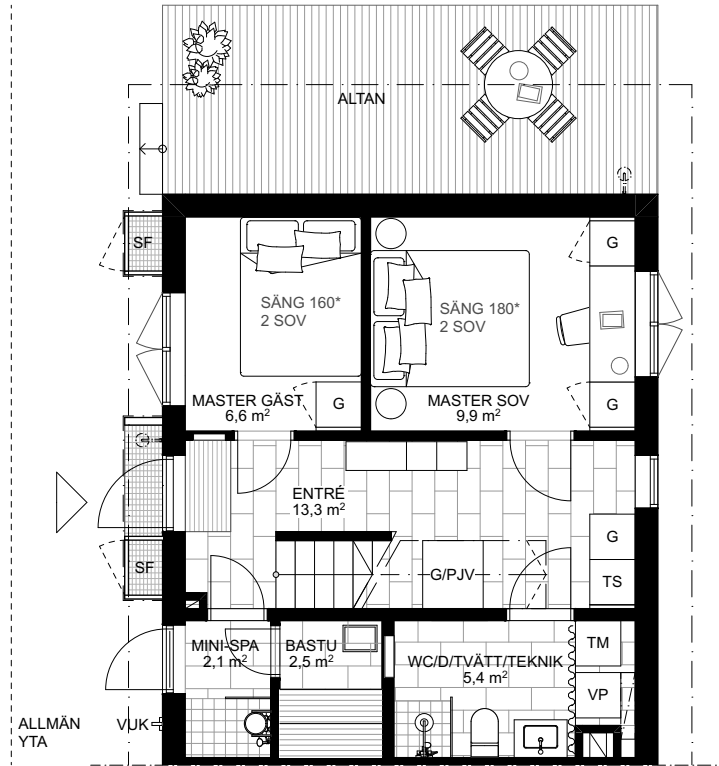

ENTRÉPLAN

Torkskåp	Garderob	Spis	Diskmaskin	Toalett	Bucket shower	Entré
Tvättmaskin	Pjäxvärmare	Diskho	Skafferi/städ	Tvättställ	Uppstigningslucka	Skidförvaring
Värmepanna	Bänk	Kyl/Frys	Kamin	Dusch	Vattenutkastare	* Ingår ej, tillval

Rumshöjd ca 2,5 m om ej annat anges. Avvikelser kan förekomma. Ytangivelser är preliminära. Möblering är endast illustrativ.