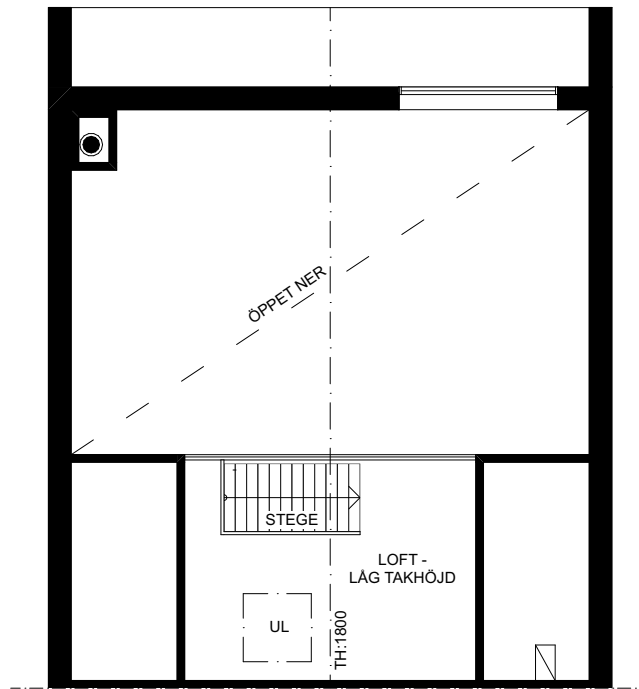

Skarljus 2b

4 rum och kök

8+3 Bäddar, 2 Plan och loft

BOA: 94 kvm

Altan: ca 12 kvm, Balkong 7 kvm

FUNKTIONER: Nedre plan innehåller rymlig entré med integrerad sittplats, smart förvaring, inbyggd pjäxvärmare och torkskåp. Bastu och mini-spa med kaklade ytor, bucket shower och egen utgång. Badrum med kaklade ytor, tvättställ och takdusch, tvättmaskin och värmepanna dolt bakom draperi. Master sovrum med skrivbord och platsbyggd förvaring. Master gästsovrum, och platsbyggd förvaring.

Övre planet innehåller ett sovrum med platsbyggd förvaring och WC samt sällskapsytor med högt i tak, öppet kök och matplats, stort separat skafferi i anslutning till köket, vardagsrum, kamin med vedförvaring, sittbänk i fönsternisch med inbyggd förvaring. Vindsloft med lägre takhöjd att använda som extra yta för lek eller sovplatser.

Rumshöjd ca 2,5 m om ej annat anges. Avvikelser kan förekomma. Ytangivelser är preliminära. Möblering är endast illustrativ.

LOFTVÅNING

TS	Torkskåp	G	Garderob	Spis	Diskmaskin	Toalett	Bucket shower	Entré
TM	Tvättmaskin	Pjävärmare		Diskho	Skafferi/städ	Tvättställ	Uppstigningslucka	Skidförvaring
VP	Värmepanna	Bänk		Kyl/Frys	Kamin	Dusch	VUK Vattenutkastare	* Ingår ej, tillval

Rumshöjd ca 2,5 m om ej annat anges. Avvikelser kan förekomma. Ytangivelser är preliminära. Möblering är endast illustrativ.

LÄNGDSEKTION

Rumshöjd ca 2,5 m om ej annat anges. Avvikelser kan förekomma. Möblering är endast illustrativ.