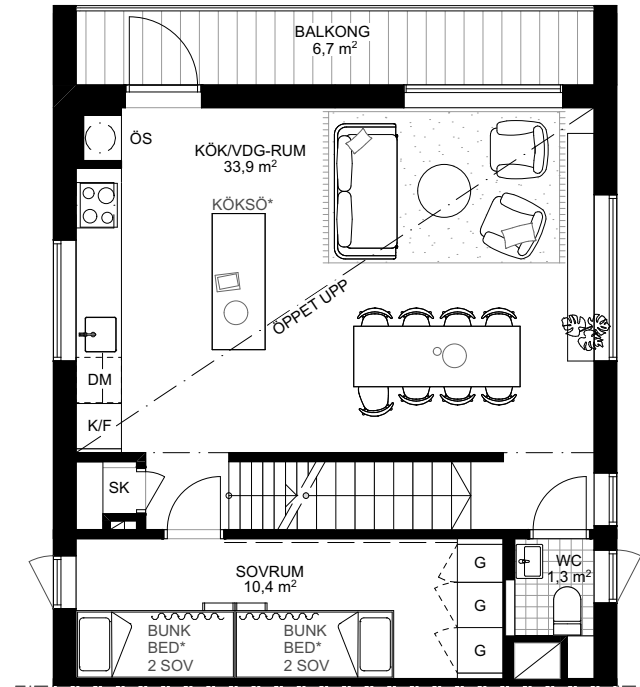

VÅNING 1 TR.

Torkskåp	Garderob	Spis	Diskmaskin	Toalett	Bucket shower	Entré
Tvättmaskin	Pjäxvärmare	Diskho	Skafferi/städ	Tvättställ	Uppstigningslucka	Skidförvaring
Värmepanna	Bänk	Kyl/Frys	Kamin	Dusch	Vattenutkastare	* Ingår ej, tillval

Rumshöjd ca 2,5 m om ej annat anges. Avvikelser kan förekomma. Ytangivelser är preliminära. Möblering är endast illustrativ.