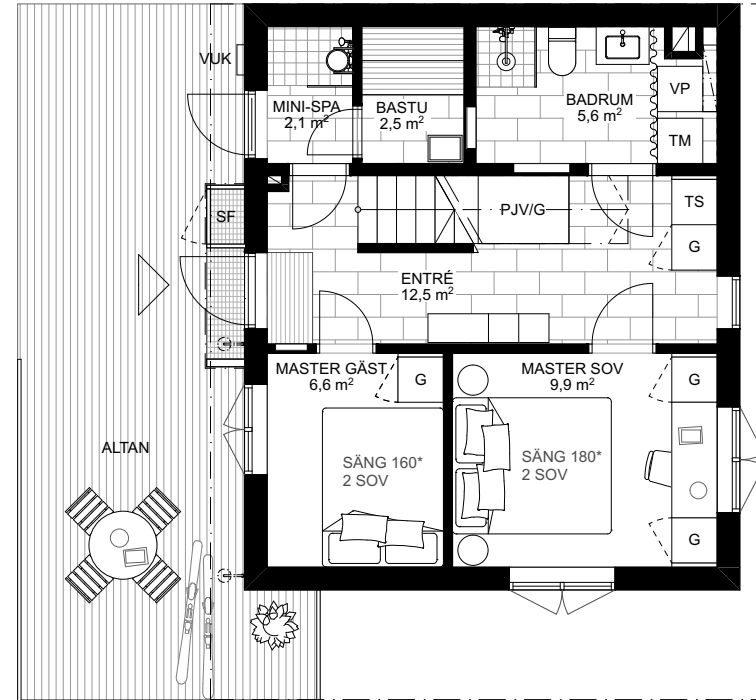

Skarljus 1d

4 rum och kök

8 + 3 Bäddar, 2 Plan och loft

BOA: 94 kvm

BIA Källarförråd: 43 kvm

Altan: ca 29 kvm, Balkong 7 kvm

FUNKTIONER: Nedre plan innehåller rymlig entré med integrerad sittplats, smart förvaring, inbyggd pjäxvärmare och torkskåp. Bastu och mini-spa med kaklade ytor, bucket shower och egen utgång. Badrum med kaklade ytor, tvättställ och takdusch, tvättmaskin och värmepanna dolt bakom draperi. Master sovrum med skrivbord och platsbyggd förvaring. Master gästsovrum, och platsbyggd förvaring.

Övre planet innehåller ett sovrum med platsbyggd förvaring och WC samt sällskapsytor med högt i tak, öppet kök och matplats, stort separat skafferi i anslutning till köket, vardagsrum, kamin med vedförvaring, sittbänk i fönsternisch med inbyggd förvaring. Vindsloft med lägre takhöjd att använda som extra yta för lek eller sovplatser.

Rumshöjd ca 2,5 m om ej annat anges. Avvikelser kan förekomma. Ytangivelser är preliminära. Möblering är endast illustrativ.

KÄLLARPLAN

ENTRÉPLAN

Torkskåp	Garderob	Spis	Diskmaskin	Toalett	Bucket shower	Entré
Tvättmaskin	Pjäxvärmare	Diskho	Skafferi/städ	Tvättställ	Uppstigningslucka	Skidförvaring
Värmepanna	Bänk	Kyl/Frys	Kamin	Dusch	Vattenutkastare	* Ingår ej, tillval

Rumshöjd ca 2,5 m om ej annat anges. Avvikelser kan förekomma. Ytångivelser är preliminära. Möblering är endast illustrativ.

LÄNGDSEKTION

Rumshöjd ca 2,5 m om ej annat anges. Avvikelser kan förekomma. Möblering är endast illustrativ.