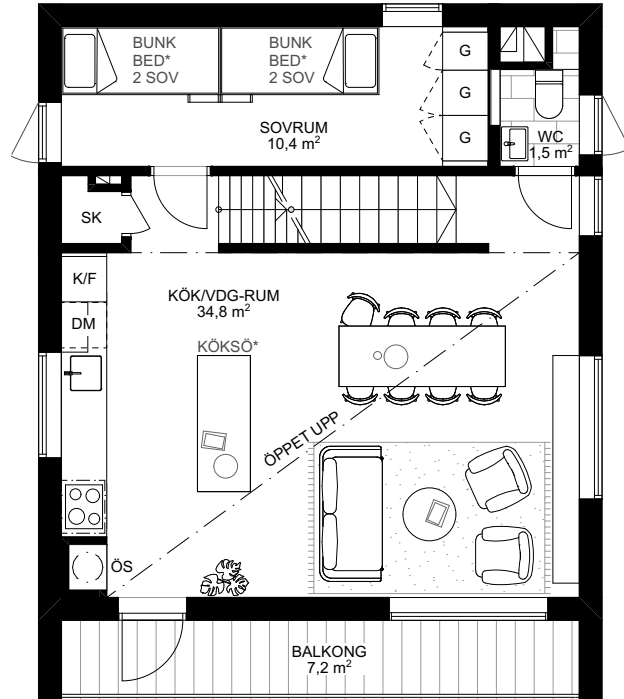

Torkskåp	Garderob	Spis	Diskmaskin	Toalett	Bucket shower	Entré
Tvättmaskin	Pjäxvärmare	Diskho	Skafferi/städ	Tvättställ	Uppstigningslucka	Skidförvaring
Värmepanna	Bänk	Kyl/Frys	Kamin	Dusch	Vattenutkastare	* Ingår ej, tillval

Rumshöjd ca 2,5 m om ej annat anges. Avvikelser kan förekomma. Ytangivelser är preliminära. Möblering är endast illustrativ.