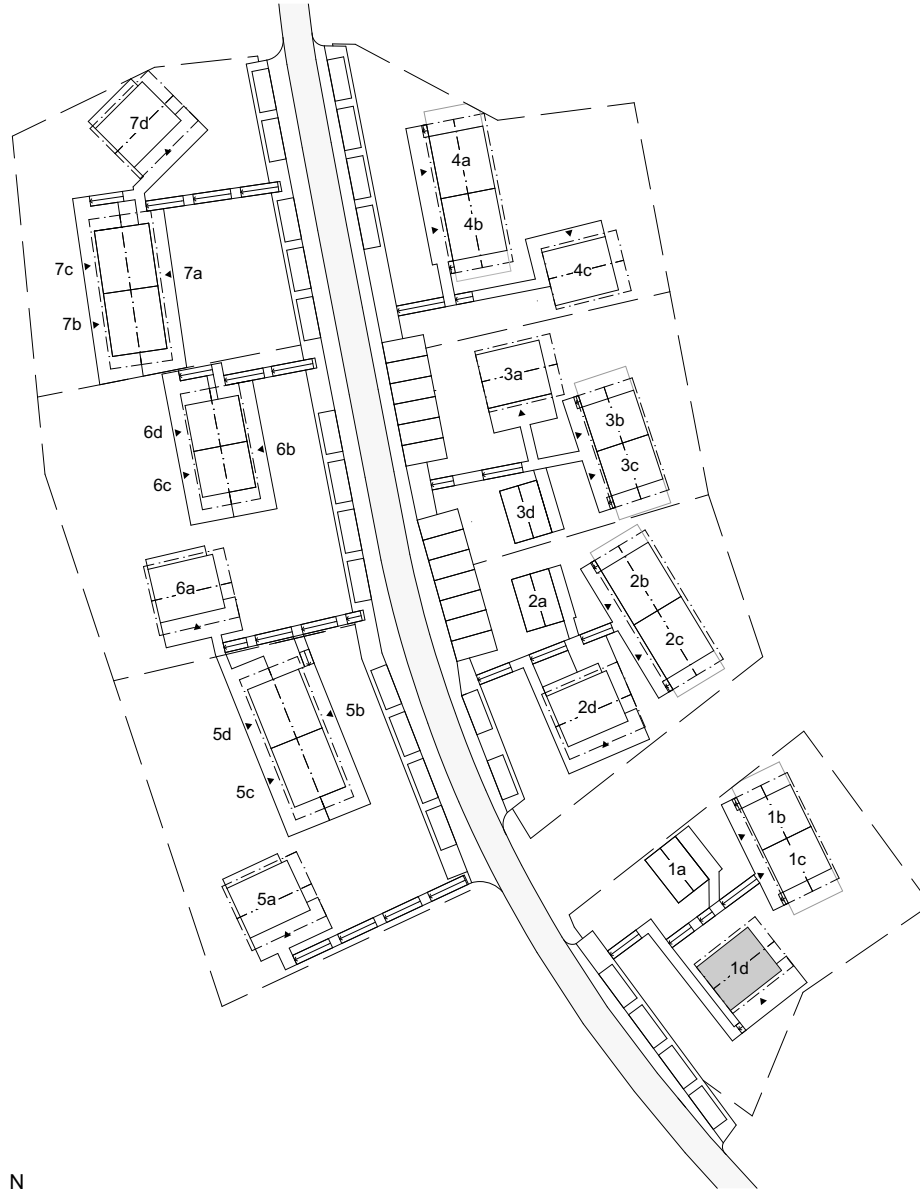

Skarljus 1d

4 rum och kök

8 + 3 Bäddar, 2 Plan och loft

BOA: 94 kvm

BIA Källarförråd: 43 kvm

Altan: ca 29 kvm, Balkong 7 kvm

FUNKTIONER: Nedre plan innehåller rymlig entré med integrerad sittplats, smart förvaring, inbyggd pjäxvärmare och torkskåp. Bastu och mini-spa med kaklade ytor, bucket shower och egen utgång. Badrum med kaklade ytor, tvättställ och takdusch, tvättmaskin och värmepanna dolt bakom draperi. Master sovrum med skrivbord och platsbyggd förvaring. Master gästsovrum, och platsbyggd förvaring.

Övre planet innehåller ett sovrum med platsbyggd förvaring och WC samt sällskapsytor med högt i tak, öppet kök och matplats, stort separat skafferi i anslutning till köket, vardagsrum, kamin med vedförvaring, sittbänk i fönsternisch med inbyggd förvaring. Vindsloft med lägre takhöjd att använda som extra yta för lek eller sovplatser.

Rumshöjd ca 2,5 m om ej annat anges. Avvikelser kan förekomma. Ytangivelser är preliminära. Möblering är endast illustrativ.

KÄLLARPLAN

ENTRÉPLAN

Torkskåp	Garderob	Spis	Diskmaskin	Toalett	Bucket shower	Entré
Tvättmaskin	Pjäxvärmare	Diskho	Skafferi/städ	Tvättställ	Uppstigningslucka	Skidförvaring
Värmepanna	Bänk	Kyl/Frys	Kamin	Dusch	Vattenutkastare	* Ingår ej, tillval

Rumshöjd ca 2,5 m om ej annat anges. Avvikelser kan förekomma. Ytångivelser är preliminära. Möblering är endast illustrativ.

LÄNGDSEKTION

Rumshöjd ca 2,5 m om ej annat anges. Avvikelser kan förekomma. Möblering är endast illustrativ.