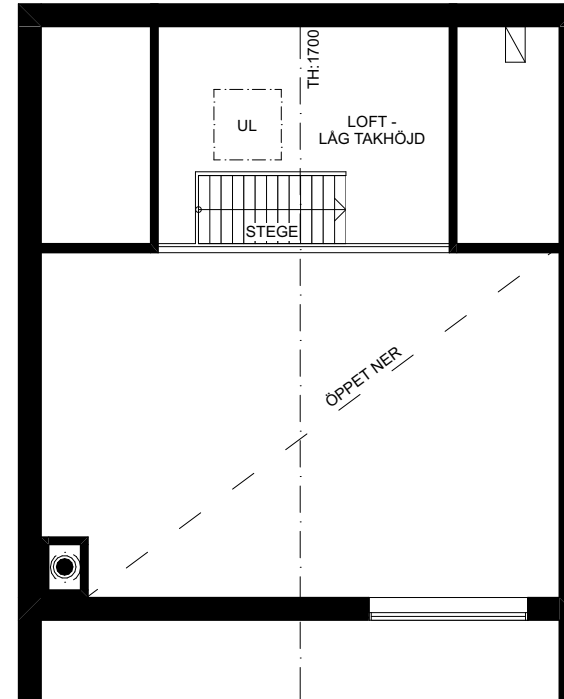

Torkskåp	Garderob	Spis	Diskmaskin	Toalett	Bucket shower	Entré
Tvättmaskin	Pjäxvärmare	Diskho	Skafferi/städ	Tvättställ	Uppstigningslucka	Skidförvaring
Värmepanna	Bänk	Kyl/Frys	Kamin	Dusch	Vattenutkastare	* Ingår ej, tillval

Rumshöjd ca 2,5 m om ej annat anges. Avvikelser kan förekomma. Ytangivelser är preliminära. Möblering är endast illustrativ.