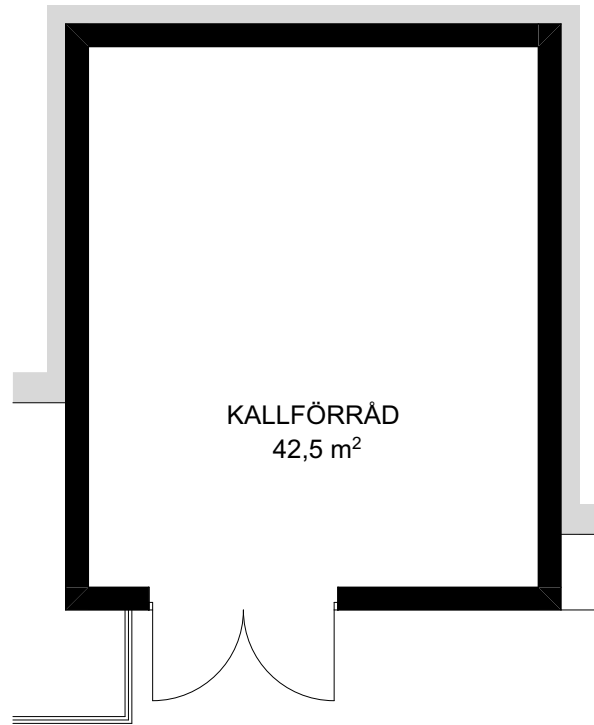

KÄLLARPLAN