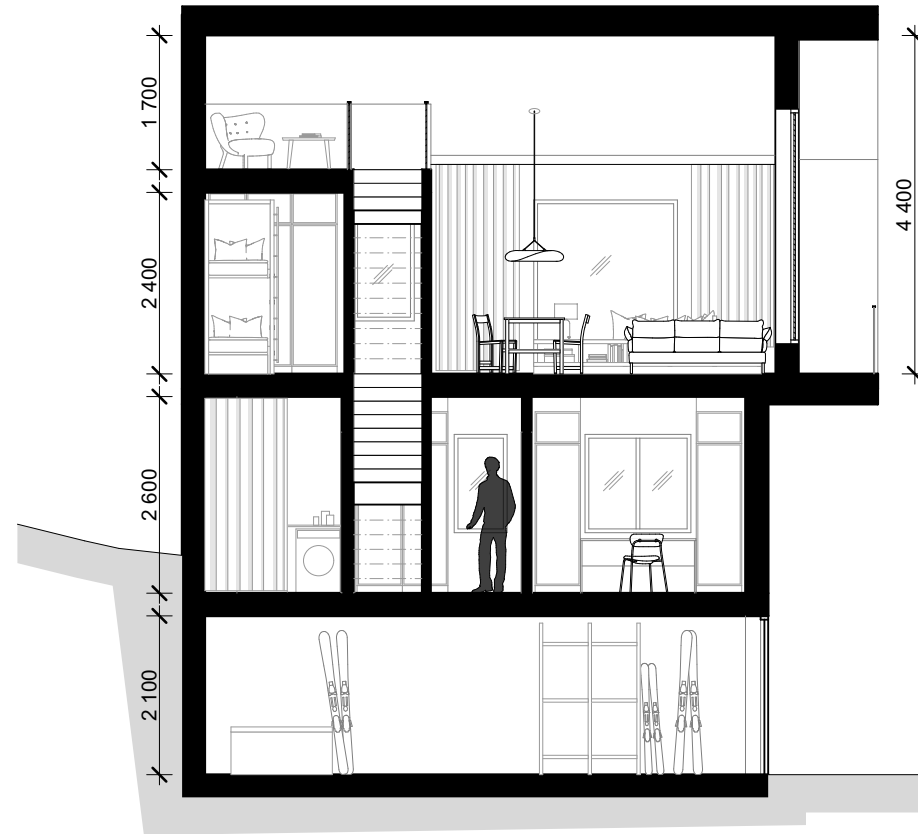

Skarljus 1d

4 rum och kök

8 + 3 Bäddar, 2 Plan och loft

BOA: 94 kvm

BIA Källarförråd: 43 kvm

Altan: ca 29 kvm, Balkong 7 kvm

FUNKTIONER: Nedre plan innehåller rymlig entré med integrerad sittplats, smart förvaring, inbyggd pjäxvärmare och torkskåp. Bastu och mini-spa med kaklade ytor, bucket shower och egen utgång. Badrum med kaklade ytor, tvättställ och takdusch, tvättmaskin och värmepanna dolt bakom draperi. Master sovrum med skrivbord och platsbyggd förvaring. Master gästsovrum, och platsbyggd förvaring.

Övre planet innehåller ett sovrum med platsbyggd förvaring och WC samt sällskapsytor med högt i tak, öppet kök och matplats, stort separat skafferi i anslutning till köket, vardagsrum, kamin med vedförvaring, sittbänk i fönsternisch med inbyggd förvaring. Vindsloft med lägre takhöjd att använda som extra yta för lek eller sovplatser.

Rumshöjd ca 2,5 m om ej annat anges. Avvikelser kan förekomma. Ytangivelser är preliminära. Möblering är endast illustrativ.

KÄLLARPLAN

ENTRÉPLAN

Torkskåp	Garderob	Spis	Diskmaskin	Toalett	Bucket shower	Entré
Tvättmaskin	Pjäxvärmare	Diskho	Skafferi/städ	Tvättställ	Uppstigningslucka	Skidförvaring
Värmepanna	Bänk	Kyl/Frys	Kamin	Dusch	Vattenutkastare	* Ingår ej, tillval

Rumshöjd ca 2,5 m om ej annat anges. Avvikelser kan förekomma. Ytångivelser är preliminära. Möblering är endast illustrativ.

LÄNGDSEKTION

Rumshöjd ca 2,5 m om ej annat anges. Avvikelser kan förekomma. Möblering är endast illustrativ.