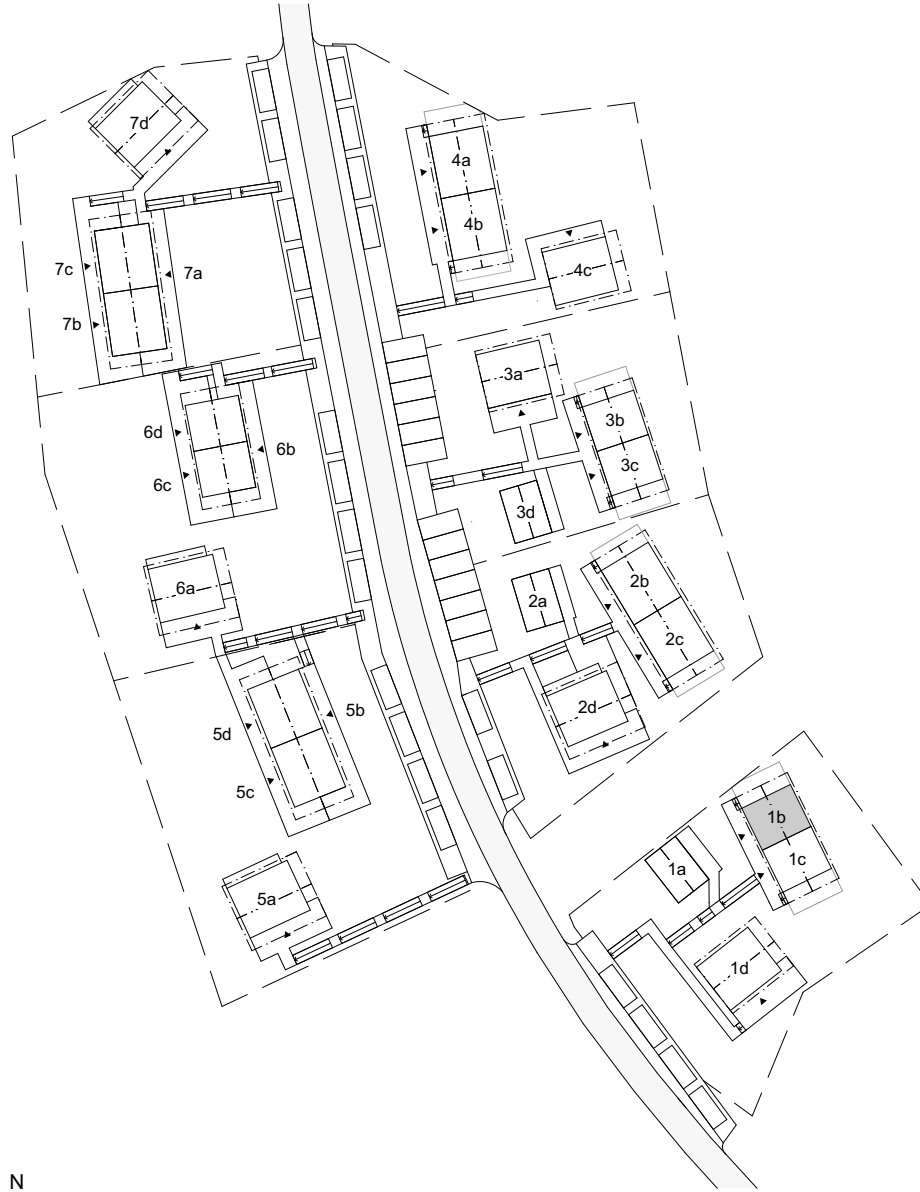

Skarljus 1b

3 rum och kök

6 + 2 Bäddar, 2 Plan och loft

BOA: 66 kvm

Altan: ca 14 kvm, Balkong 7kvm

FUNKTIONER: Nedre plan innehåller rymlig entré med smart förvaring, inbyggd pjäxvärmare och torkskåp. Bastu och minispa med kaklade ytor, bucket shower och egen utgång. Master sovrum med platsbyggd förvaring. Badrum med kaklade ytor, tvättställ och takdusch, plats för tvättmaskin.

Övre planet innehåller ett sovrum med platsbyggd förvaring samt sällskapsytor med högt i tak, öppet kök och matplats, vardagsrum, kamin med vedförvaring, sittbänk i fönsternisch med inbyggd förvaring. Vindsloft med lägre takhöjd att använda som extra yta för lek eller sovplatser.

Rumshöjd ca 2,5 m om ej annat anges. Avvikelser kan förekomma. Ytangivelser är preliminära. Möblering är endast illustrativ.

LOFTVÅNING

| | | | | | | | | |
|----|-------------|------------|----------|----------|---------------|------------|---------------------|---------------------|
| TS | Torkskåp | G | Garderob | Spis | Diskmaskin | Toalett | Bucket shower | Entré |
| TM | Tvättmaskin | Pjävärmare | | Diskho | Skafferi/städ | Tvättställ | Uppstigningslucka | Skidförvaring |
| VP | Värmepanna | Bänk | | Kyl/Frys | Kamin | Dusch | VUK Vattenutkastare | * Ingår ej, tillval |

Rumshöjd ca 2,5 m om ej annat anges. Avvikelser kan förekomma. Ytangivelser är preliminära. Möblering är endast illustrativ.

LÄNGDSEKTION

Rumshöjd ca 2,5 m om ej annat anges. Avvikelser kan förekomma. Möblering är endast illustrativ.