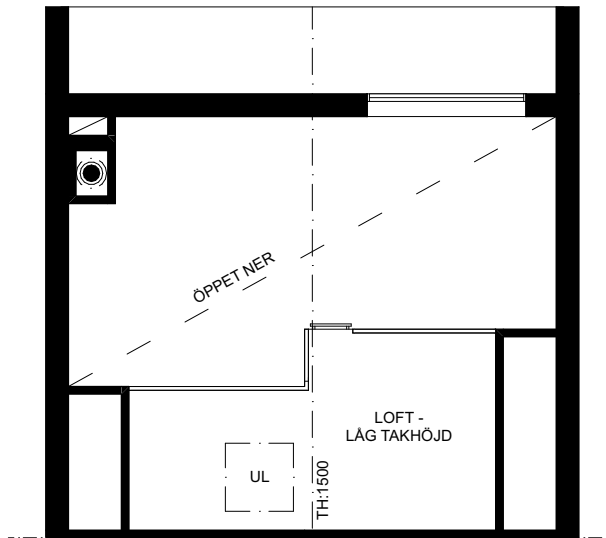

Skarljus 1b

3 rum och kök

6 + 2 Bäddar, 2 Plan och loft

BOA: 66 kvm

Altan: ca 14 kvm, Balkong 7kvm

FUNKTIONER: Nedre plan innehåller rymlig entré med smart förvaring, inbyggd pjäxvärmare och torkskåp. Bastu och minispa med kaklade ytor, bucket shower och egen utgång. Master sovrum med platsbyggd förvaring. Badrum med kaklade ytor, tvättställ och takdusch, plats för tvättmaskin.

ENTRÉPLAN

VÅNING 1 TR.

| | | | | | | |
|-------------|-------------|----------|---------------|------------|-------------------|---------------------|
| Torkskåp | Garderob | Spis | Diskmaskin | Toalett | Bucket shower | Entré |
| Tvättmaskin | Pjäxvärmare | Diskho | Skafferi/städ | Tvättställ | Uppstigningslucka | Skidförvaring |
| Värmepanna | Bänk | Kyl/Frys | Kamin | Dusch | Vattenutkastare | * Ingår ej, tillval |

Rumshöjd ca 2,5 m om ej annat anges. Avvikelser kan förekomma. Ytangivelser är preliminära. Möblering är endast illustrativ.

LOFTVÅNING

| | | | | | | | | |
|----|-------------|------------|----------|----------|---------------|------------|---------------------|---------------------|
| TS | Torkskåp | G | Garderob | Spis | Diskmaskin | Toalett | Bucket shower | Entré |
| TM | Tvättmaskin | Pjävärmare | | Diskho | Skafferi/städ | Tvättställ | Uppstigningslucka | Skidförvaring |
| VP | Värmepanna | Bänk | | Kyl/Frys | Kamin | Dusch | VUK Vattenutkastare | * Ingår ej, tillval |

Rumshöjd ca 2,5 m om ej annat anges. Avvikelser kan förekomma. Ytangivelser är preliminära. Möblering är endast illustrativ.

LÄNGDSEKTION

Rumshöjd ca 2,5 m om ej annat anges. Avvikelser kan förekomma. Möblering är endast illustrativ.