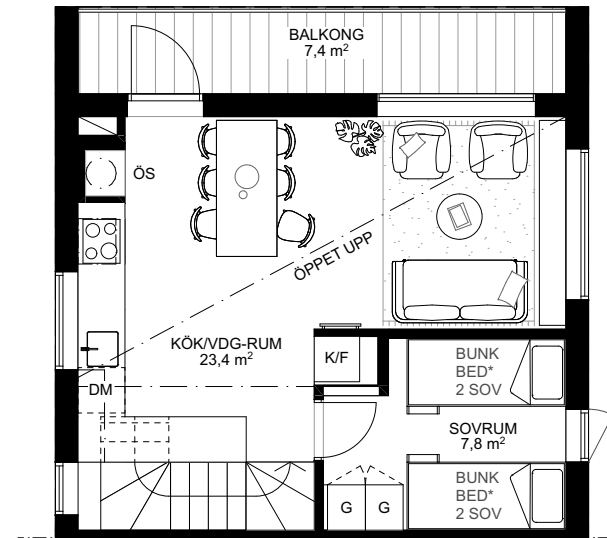

VÅNING 1 TR.

Torkskåp	Garderob	Spis	Diskmaskin	Toalett	Bucket shower	Entré
Tvättmaskin	Pjäxvärmare	Diskho	Skafferi/städ	Tvättställ	Uppstigningslucka	Skidförvaring
Värmepanna	Bänk	Kyl/Frys	Kamin	Dusch	Vattenutkastare	* Ingår ej, tillval

Rumshöjd ca 2,5 m om ej annat anges. Avvikelser kan förekomma. Ytangivelser är preliminära. Möblering är endast illustrativ.