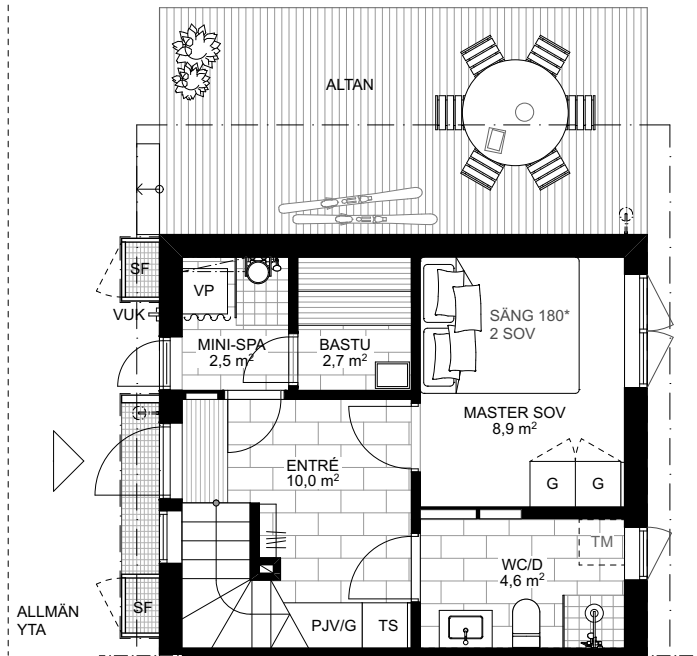

ENTRÉPLAN

Torkskåp	Garderob	Spis	Diskmaskin	Toalett	Bucket shower	Entré
Tvättmaskin	Pjäxvärmare	Diskho	Skafferi/städ	Tvättställ	Uppstigningslucka	Skidförvaring
Värmepanna	Bänk	Kyl/Frys	Kamin	Dusch	Vattenutkastare	* Ingår ej, tillval

Rumshöjd ca 2,5 m om ej annat anges. Avvikelser kan förekomma. Ytangivelser är preliminära. Möblering är endast illustrativ.