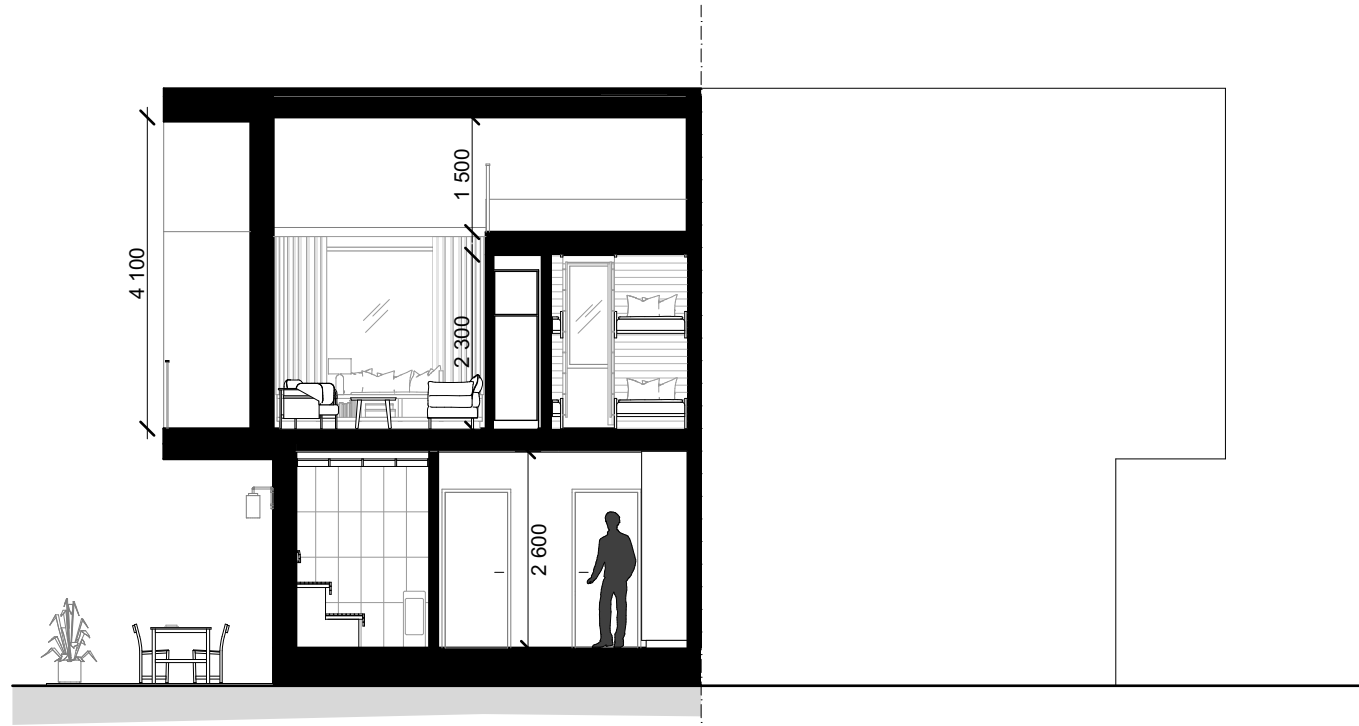

Skarljus 1b

3 rum och kök

6 + 2 Bäddar, 2 Plan och loft

BOA: 66 kvm

Altan: ca 14 kvm, Balkong 7kvm

FUNKTIONER: Nedre plan innehåller rymlig entré med smart förvaring, inbyggd pjäxvärmare och torkskåp. Bastu och minispa med kaklade ytor, bucket shower och egen utgång. Master sovrum med platsbyggd förvaring. Badrum med kaklade ytor, tvättställ och takdusch, plats för tvättmaskin.

Övre planet innehåller ett sovrum med platsbyggd förvaring samt sällskapsytor med högt i tak, öppet kök och matplats, vardagsrum, kamin med vedförvaring, sittbänk i fönsternisch med inbyggd förvaring. Vindsloft med lägre takhöjd att använda som extra yta för lek eller sovplatser.

Rumshöjd ca 2,5 m om ej annat anges. Avvikelser kan förekomma. Ytangivelser är preliminära. Möblering är endast illustrativ.

LOFTVÅNING

| | | | | | | | | |
|----|-------------|------------|----------|----------|---------------|------------|---------------------|---------------------|
| TS | Torkskåp | G | Garderob | Spis | Diskmaskin | Toalett | Bucket shower | Entré |
| TM | Tvättmaskin | Pjävärmare | | Diskho | Skafferi/städ | Tvättställ | Uppstigningslucka | Skidförvaring |
| VP | Värmepanna | Bänk | | Kyl/Frys | Kamin | Dusch | VUK Vattenutkastare | * Ingår ej, tillval |

Rumshöjd ca 2,5 m om ej annat anges. Avvikelser kan förekomma. Ytangivelser är preliminära. Möblering är endast illustrativ.

LÄNGDSEKTION

Rumshöjd ca 2,5 m om ej annat anges. Avvikelser kan förekomma. Möblering är endast illustrativ.