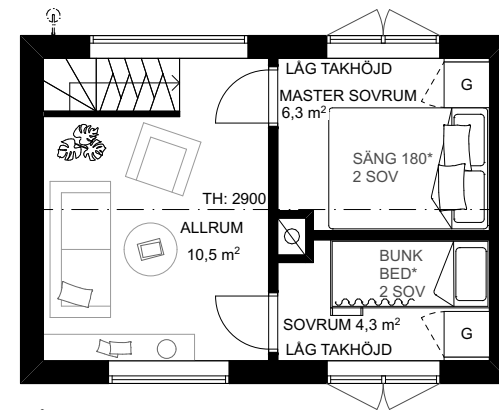

# Skarljus 1a

3 rum och kök

4 + 1 Bäddar, 2 Plan

BOA: 48 kvm

Altan: ca 9 kvm

**FUNKTIONER:** Nedre plan innehåller entré med platsbyggd förvaring och torkskåp. Badrum med kaklade ytor, tvättställ och takdusch samt värmepanna. Kök och matplats, kamin med vedförvaring, förvaring under trappa. Sittbänk i fönsternisch med inbyggd förvaring.

Övre planet innehåller vardagsrum. Två sovrum med master sovrum och sovrum, båda med platsbyggd förvaring.

**UTEMILJÖ:** Skyddad entré, altan, låsbara skidställ.

**TILLVAL:** Sängpaket: Platsbyggda sängar och våningssängar. Funktionspaket: Ljudsystempaket, uthyrningspaket och familjepaket m.m. Möbelpaket: Sittbänk på övre plan, lös möblering och textiler.

ENTRÉPLAN

VÅNING 1 TR.

Torkskåp	Garderob	Spis	Skaferi/städ	Toalett	Bucket shower
Tvättmaskin	Kyl/Frys	Diskho	Kamin	Tvättställ	Entré
Värmepanna	Bänk	Diskmaskin	Skidförvaring	Dusch	* Ingår ej, tillval

Rumshöjd ca 2,5 m om ej annat anges. Avvikelser kan förekomma. Ytangivelser är preliminära. Möblering är endast illustrativ.