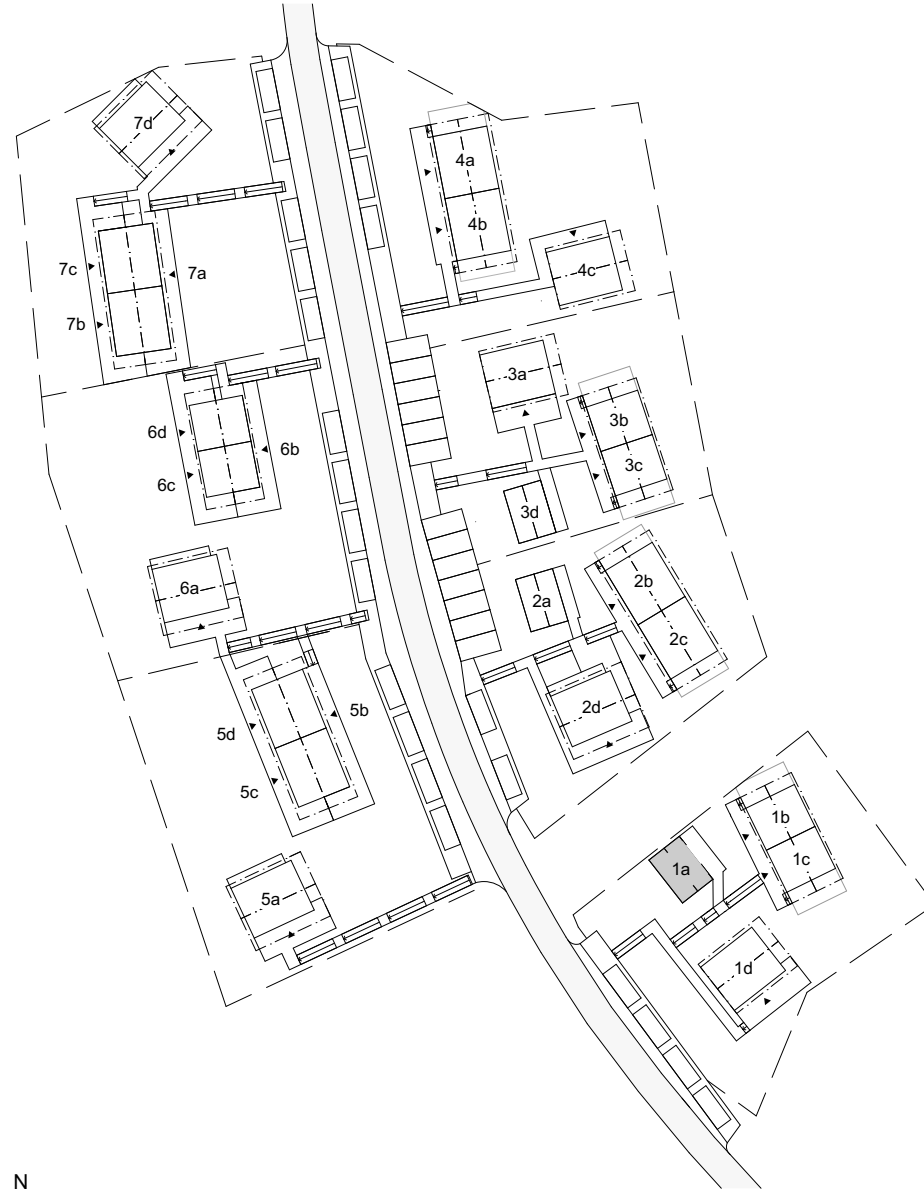

# Skarljus 1a

3 rum och kök

4 + 1 Bäddar, 2 Plan

BOA: 48 kvm

Altan: ca 9 kvm

**FUNKTIONER:** Nedre plan innehåller entré med platsbyggd förvaring och torkskåp. Badrum med kaklade ytor, tvättställ och takdusch samt värmepanna. Kök och matplats, kamin med vedförvaring, förvaring under trappa. Sittbänk i fönsternisch med inbyggd förvaring.

ENTRÉPLAN

VÅNING 1 TR.

Torkskåp	Garderob	Spis	Skaferi/städ	Toalett	Bucket shower
Tvättmaskin	Kyl/Frys	Diskho	Kamin	Tvättställ	Entré
Värmepanna	Bänk	Diskmaskin	Skidförvaring	Dusch	* Ingår ej, tillval

Rumshöjd ca 2,5 m om ej annat anges. Avvikelser kan förekomma. Ytangivelser är preliminära. Möblering är endast illustrativ.

LÄNGDSEKTION