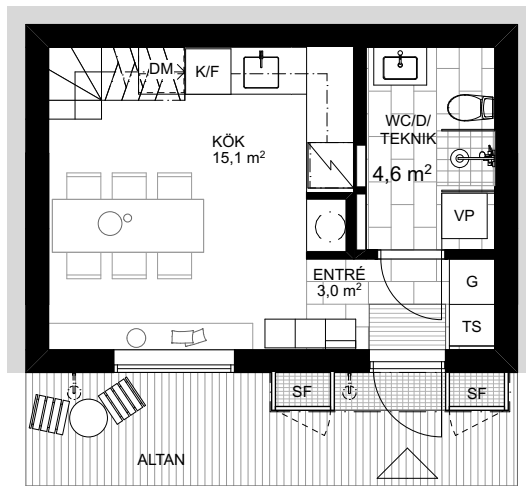

# Skarljus 1a

3 rum och kök

4 + 1 Bäddar, 2 Plan

BOA: 48 kvm

Altan: ca 9 kvm

**FUNKTIONER:** Nedre plan innehåller entré med platsbyggd förvaring och torkskåp. Badrum med kaklade ytor, tvättställ och takdusch samt värmepanna. Kök och matplats, kamin med vedförvaring, förvaring under trappa. Sittbänk i fönsternisch med inbyggd förvaring.

Övre planet innehåller vardagsrum. Två sovrum med master sovrum och sovrum, båda med platsbyggd förvaring.

**UTEMILJÖ:** Skyddad entré, altan, låsbara skidställ.

**TILLVAL:** Sängpaket: Platsbyggda sängar och våningssängar. Funktionspaket: Ljudsystempaket, uthyrningspaket och familjepaket m.m. Möbelpaket: Sittbänk på övre plan, lös möblering och textiler.

ENTRÉPLAN

VÅNING 1 TR.

Torkskåp	Garderob	Spis	Skaferi/städ	Toalett	Bucket shower
Tvättmaskin	Kyl/Frys	Diskho	Kamin	Tvättställ	Entré
Värmepanna	Bänk	Diskmaskin	Skidförvaring	Dusch	* Ingår ej, tillval

Rumshöjd ca 2,5 m om ej annat anges. Avvikelser kan förekomma. Ytangivelser är preliminära. Möblering är endast illustrativ.

LÄNGDSEKTION